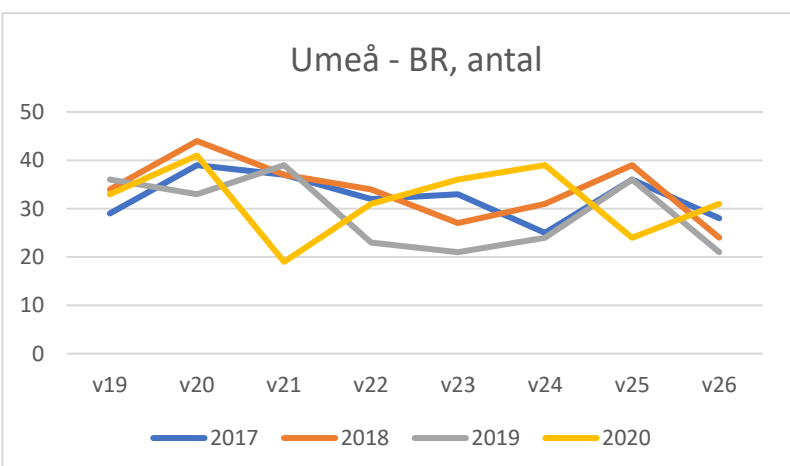

Umeå - BR				
	ANTAL	ANTAL	ANTAL	ANTAL
Vecka/År	2017	2018	2019	2020
v19	29	34	36	33
v20	39	44	33	41
v21	37	37	39	19
v22	32	34	23	31
v23	33	27	21	36
v24	25	31	24	39
v25	36	39	36	24
v26	28	24	21	31