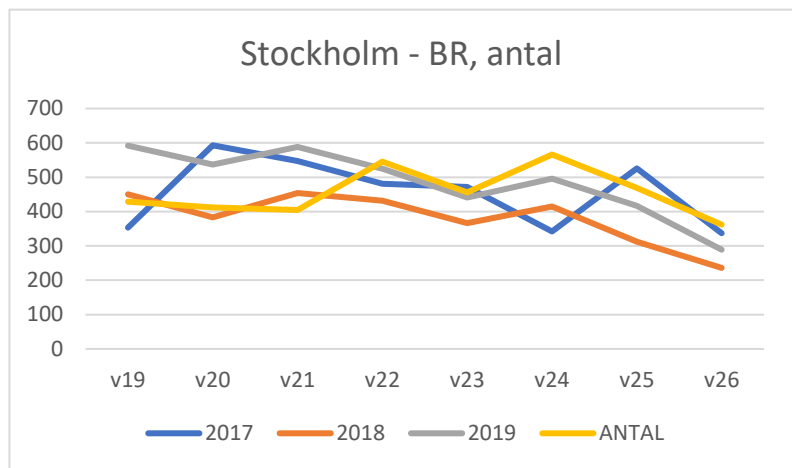

Stockholm - BR				
	ANTAL	ANTAL	ANTAL	ANTAL
Vecka/År	2017	2018	2019	2020
v19	353	450	592	429
v20	593	383	537	412
v21	547	454	588	405
v22	481	432	525	545
v23	472	366	441	456
v24	342	415	496	566
v25	526	312	417	469
v26	337	236	289	362

Göteborg - BR				
	ANTAL	ANTAL	ANTAL	ANTAL
Vecka/År	2017	2018	2019	2020
v19	143	160	183	161
v20	178	199	190	157
v21	196	194	220	135
v22	170	210	164	190
v23	214	118	180	175
v24	158	168	189	205
v25	206	137	162	176
v26	148	139	136	156