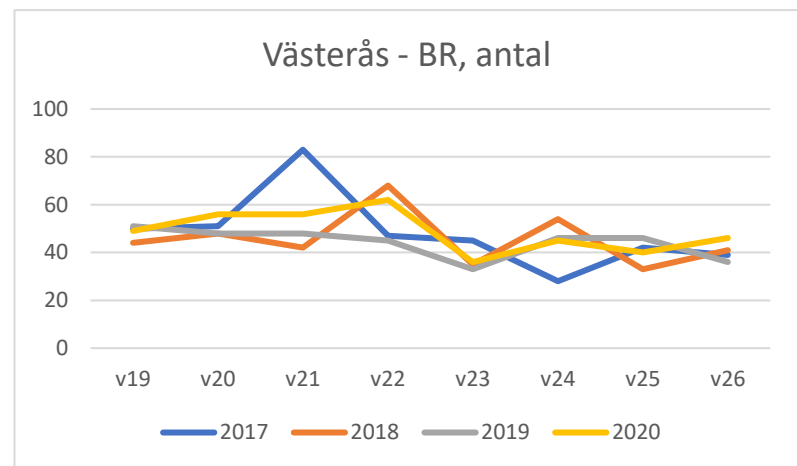

Örebro - BR				
	ANTAL	ANTAL	ANTAL	ANTAL
Vecka/År	2017	2018	2019	2020
v19	31	22	32	23
v20	29	27	34	30
v21	33	21	30	28
v22	33	33	56	49
v23	26	9	25	37
v24	20	38	31	42
v25	42	19	20	23
v26	23	31	51	25