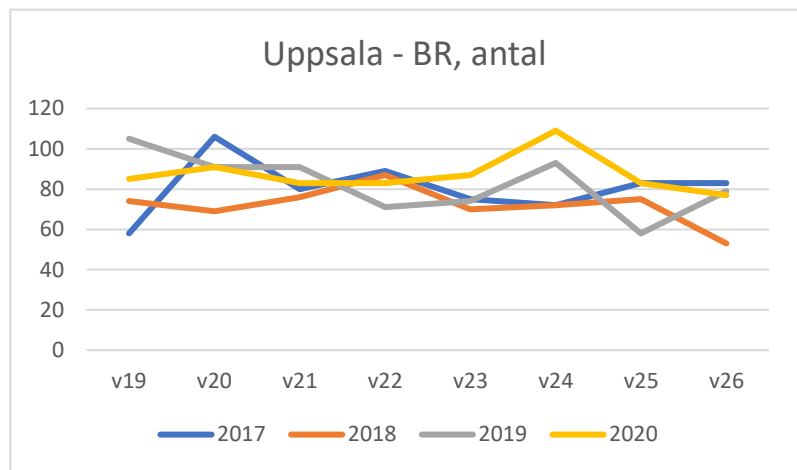

Malmö - BR				
	ANTAL	ANTAL	ANTAL	ANTAL
Vecka/År	2017	2018	2019	2020
v19	120	124	146	153
v20	153	131	144	167
v21	151	158	159	148
v22	119	124	127	155
v23	151	113	134	139
v24	109	139	149	150
v25	166	103	104	148
v26	114	104	104	116

Källa: Svensk Mäklarstatistik

Jönköping - BR				
	ANTAL	ANTAL	ANTAL	ANTAL
Vecka/År	2017	2018	2019	2020
v19	11	33	28	38
v20	33	25	40	27
v21	40	27	83	29
v22	82	37	33	32
v23	26	22	22	35
v24	21	30	43	30
v25	23	34	32	33
v26	27	18	21	32

Karlstad - BR				
	ANTAL	ANTAL	ANTAL	ANTAL
Vecka/År	2017	2018	2019	2020
v19	18	18	24	21
v20	25	37	20	20
v21	22	48	33	20
v22	83	30	18	28
v23	29	16	27	30
v24	19	18	21	29
v25	33	22	30	17
v26	32	26	27	20

Linköping - BR				
	ANTAL	ANTAL	ANTAL	ANTAL
Vecka/År	2017	2018	2019	2020
v19	22	33	34	42
v20	27	51	43	39
v21	35	37	47	37
v22	23	42	38	38
v23	32	37	35	30
v24	17	47	56	58
v25	39	31	30	35
v26	21	33	33	36

Umeå - BR				
	ANTAL	ANTAL	ANTAL	ANTAL
Vecka/År	2017	2018	2019	2020
v19	29	34	36	33
v20	39	44	33	41
v21	37	37	39	19
v22	32	34	23	31
v23	33	27	21	36
v24	25	31	24	39
v25	36	39	36	24
v26	28	24	21	31

Uppsala - BR				
	ANTAL	ANTAL	ANTAL	ANTAL
Vecka/År	2017	2018	2019	2020
v19	58	74	105	85
v20	106	69	91	91
v21	80	76	91	83
v22	89	87	71	83
v23	75	70	74	87
v24	72	72	93	109
v25	83	75	58	83
v26	83	53	79	77