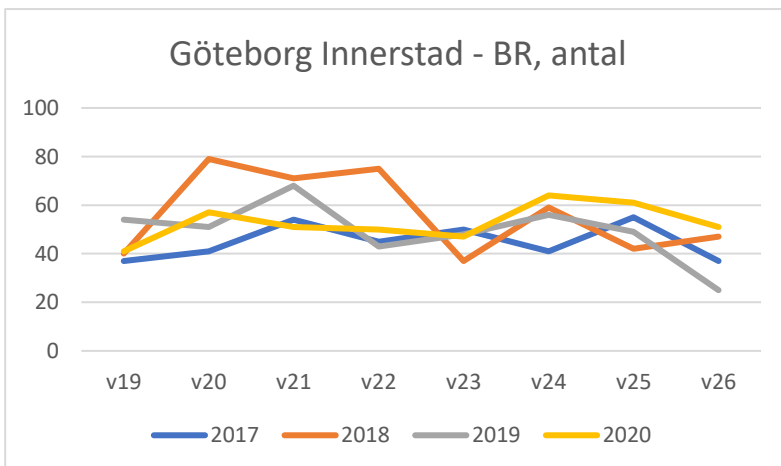

Underlag till Mäklarsamfundets & FMFs veckoutskick till mäklarkontoren

Bostadsrätter, antal försäljningar per vecka.

Först Stockholm, Göteborg och Malmö (innerstad sen kommunerna),
därefter kommuner i bokstavsordning.

Stockholm Innerstad - BR				
	ANTAL	ANTAL	ANTAL	ANTAL
Vecka/År	2017	2018	2019	2020
v19	182	216	284	187
v20	298	199	284	221
v21	271	223	283	220
v22	225	210	273	261
v23	213	183	228	234
v24	169	208	274	262
v25	266	129	216	235
v26	154	125	129	196

Göteborg Innerstad - BR				
	ANTAL	ANTAL	ANTAL	ANTAL
Vecka/År	2017	2018	2019	2020
v19	37	40	54	41
v20	41	79	51	57
v21	54	71	68	51
v22	45	75	43	50
v23	50	37	48	47
v24	41	59	56	64
v25	55	42	49	61
v26	37	47	25	51