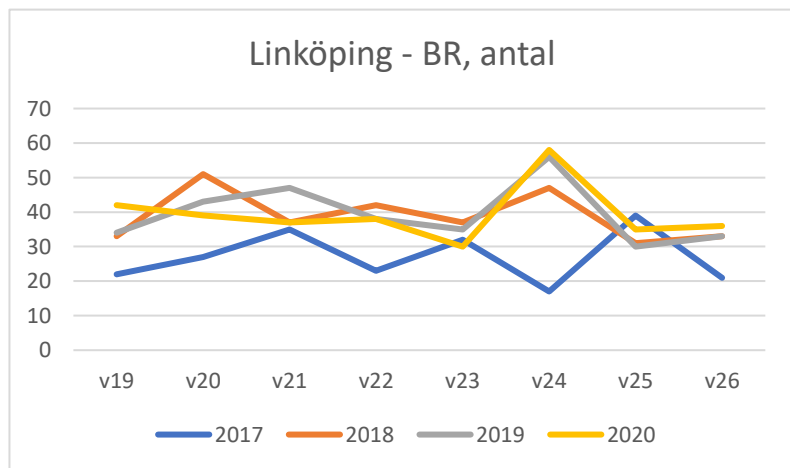

Göteborg - BR				
	ANTAL	ANTAL	ANTAL	ANTAL
Vecka/År	2017	2018	2019	2020
v19	143	160	183	161
v20	178	199	190	157
v21	196	194	220	135
v22	170	210	164	190
v23	214	118	180	175
v24	158	168	189	205
v25	206	137	162	176
v26	148	139	136	156

Malmö - BR				
	ANTAL	ANTAL	ANTAL	ANTAL
Vecka/År	2017	2018	2019	2020
v19	120	124	146	153
v20	153	131	144	167
v21	151	158	159	148
v22	119	124	127	155
v23	151	113	134	139
v24	109	139	149	150
v25	166	103	104	148
v26	114	104	104	116

Källa: Svensk Mäklarstatistik

Jönköping - BR				
	ANTAL	ANTAL	ANTAL	ANTAL
Vecka/År	2017	2018	2019	2020
v19	11	33	28	38
v20	33	25	40	27
v21	40	27	83	29
v22	82	37	33	32
v23	26	22	22	35
v24	21	30	43	30
v25	23	34	32	33
v26	27	18	21	32

Karlstad - BR				
	ANTAL	ANTAL	ANTAL	ANTAL
Vecka/År	2017	2018	2019	2020
v19	18	18	24	21
v20	25	37	20	20
v21	22	48	33	20
v22	83	30	18	28
v23	29	16	27	30
v24	19	18	21	29
v25	33	22	30	17
v26	32	26	27	20

Linköping - BR				
	ANTAL	ANTAL	ANTAL	ANTAL
Vecka/År	2017	2018	2019	2020
v19	22	33	34	42
v20	27	51	43	39
v21	35	37	47	37
v22	23	42	38	38
v23	32	37	35	30
v24	17	47	56	58
v25	39	31	30	35
v26	21	33	33	36