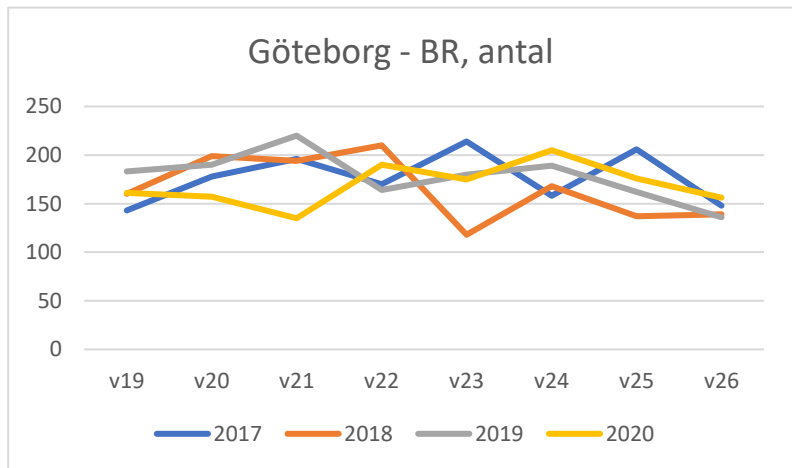

Malmö - BR				
	ANTAL	ANTAL	ANTAL	ANTAL
Vecka/År	2017	2018	2019	2020
v19	120	124	146	153
v20	153	131	144	167
v21	151	158	159	148
v22	119	124	127	155
v23	151	113	134	139
v24	109	139	149	150
v25	166	103	104	148
v26	114	104	104	116