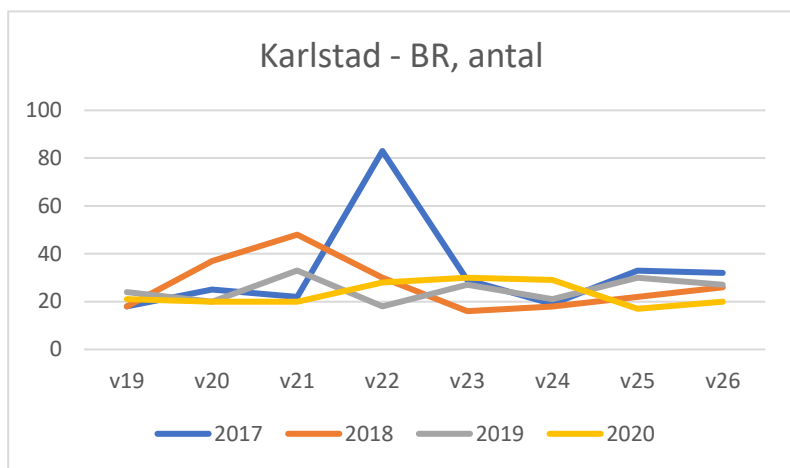

Karlstad - BR				
	ANTAL	ANTAL	ANTAL	ANTAL
Vecka/År	2017	2018	2019	2020
v19	18	18	24	21
v20	25	37	20	20
v21	22	48	33	20
v22	83	30	18	28
v23	29	16	27	30
v24	19	18	21	29
v25	33	22	30	17
v26	32	26	27	20