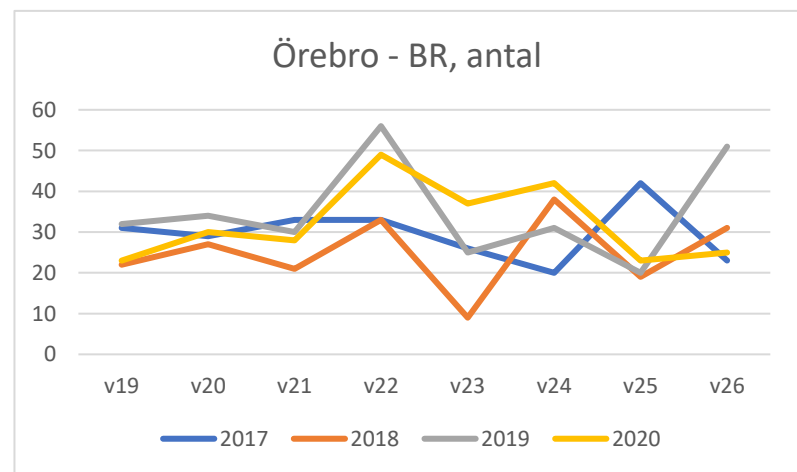

Malmö - BR				
	ANTAL	ANTAL	ANTAL	ANTAL
Vecka/År	2017	2018	2019	2020
v19	120	124	146	153
v20	153	131	144	167
v21	151	158	159	148
v22	119	124	127	155
v23	151	113	134	139
v24	109	139	149	150
v25	166	103	104	148
v26	114	104	104	116

Karlstad - BR				
	ANTAL	ANTAL	ANTAL	ANTAL
Vecka/År	2017	2018	2019	2020
v19	18	18	24	21
v20	25	37	20	20
v21	22	48	33	20
v22	83	30	18	28
v23	29	16	27	30
v24	19	18	21	29
v25	33	22	30	17
v26	32	26	27	20

Linköping - BR				
	ANTAL	ANTAL	ANTAL	ANTAL
Vecka/År	2017	2018	2019	2020
v19	22	33	34	42
v20	27	51	43	39
v21	35	37	47	37
v22	23	42	38	38
v23	32	37	35	30
v24	17	47	56	58
v25	39	31	30	35
v26	21	33	33	36

Umeå - BR				
	ANTAL	ANTAL	ANTAL	ANTAL
Vecka/År	2017	2018	2019	2020
v19	29	34	36	33
v20	39	44	33	41
v21	37	37	39	19
v22	32	34	23	31
v23	33	27	21	36
v24	25	31	24	39
v25	36	39	36	24
v26	28	24	21	31

Uppsala - BR				
	ANTAL	ANTAL	ANTAL	ANTAL
Vecka/År	2017	2018	2019	2020
v19	58	74	105	85
v20	106	69	91	91
v21	80	76	91	83
v22	89	87	71	83
v23	75	70	74	87
v24	72	72	93	109
v25	83	75	58	83
v26	83	53	79	77

Västerås - BR				
	ANTAL	ANTAL	ANTAL	ANTAL
Vecka/År	2017	2018	2019	2020
v19	50	44	51	49
v20	51	48	48	56
v21	83	42	48	56
v22	47	68	45	62
v23	45	35	33	36
v24	28	54	46	45
v25	42	33	46	40
v26	39	41	36	46

Örebro - BR				
	ANTAL	ANTAL	ANTAL	ANTAL
Vecka/År	2017	2018	2019	2020
v19	31	22	32	23
v20	29	27	34	30
v21	33	21	30	28
v22	33	33	56	49
v23	26	9	25	37
v24	20	38	31	42
v25	42	19	20	23
v26	23	31	51	25