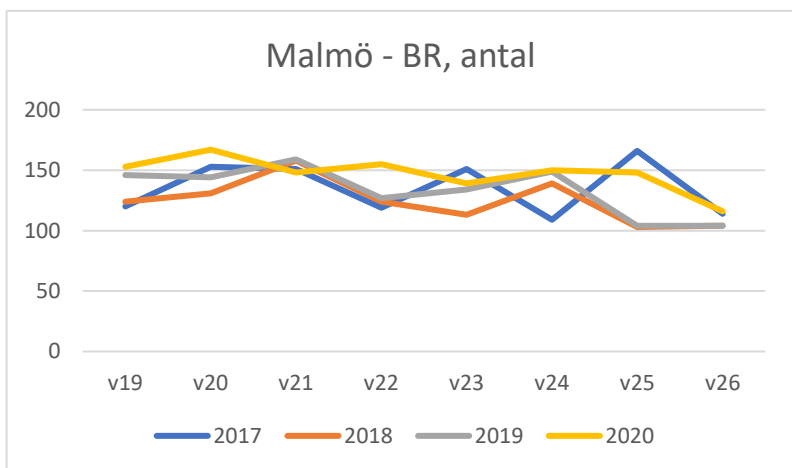

Källa: Svensk Mäklarstatistik