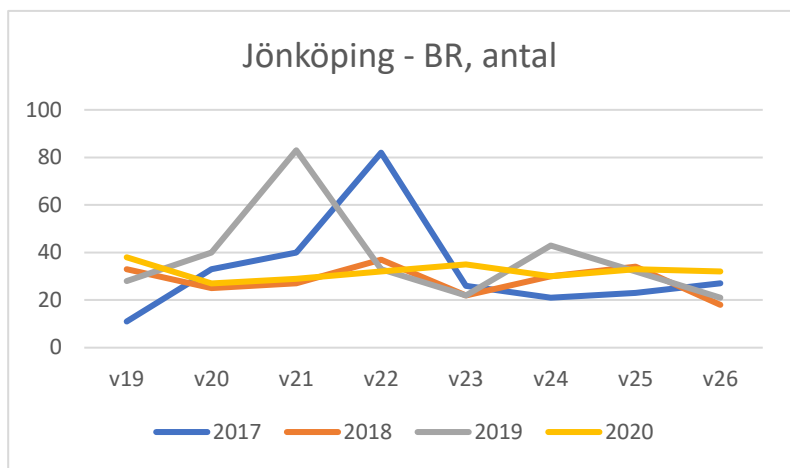

Jönköping - BR				
	ANTAL	ANTAL	ANTAL	ANTAL
Vecka/År	2017	2018	2019	2020
v19	11	33	28	38
v20	33	25	40	27
v21	40	27	83	29
v22	82	37	33	32
v23	26	22	22	35
v24	21	30	43	30
v25	23	34	32	33
v26	27	18	21	32