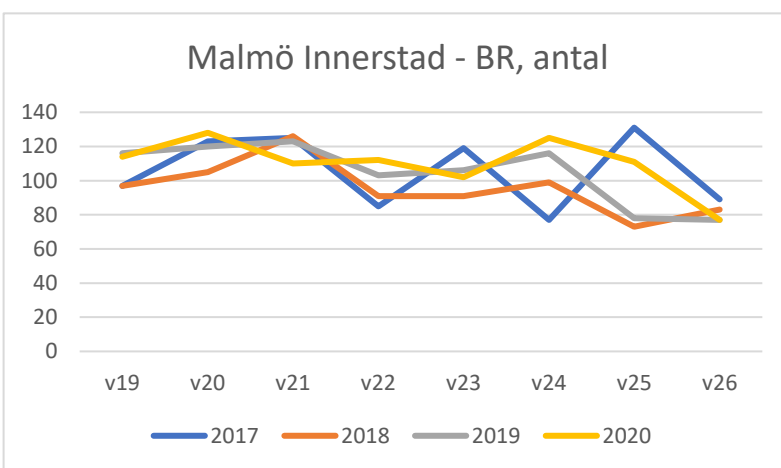

Källa: Svensk Mäklarstatistik