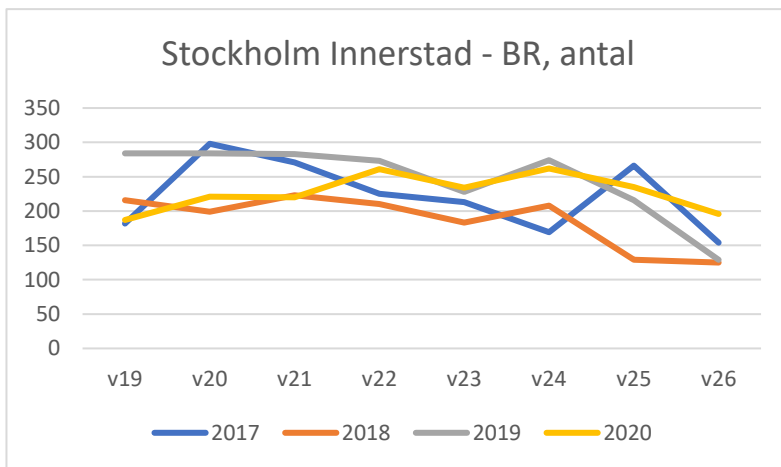

Underlag till Mäklarsamfundets & FMFs veckoutskick till mäklarkontoren

Bostadsrätter, antal försäljningar per vecka.

Först Stockholm, Göteborg och Malmö (innerstad sen kommunerna),
därefter kommuner i bokstavsordning.

Stockholm Innerstad - BR				
	ANTAL	ANTAL	ANTAL	ANTAL
Vecka/År	2017	2018	2019	2020
v19	182	216	284	187
v20	298	199	284	221
v21	271	223	283	220
v22	225	210	273	261
v23	213	183	228	234
v24	169	208	274	262
v25	266	129	216	235
v26	154	125	129	196

Göteborg Innerstad - BR				
	ANTAL	ANTAL	ANTAL	ANTAL
Vecka/År	2017	2018	2019	2020
v19	37	40	54	41
v20	41	79	51	57
v21	54	71	68	51
v22	45	75	43	50
v23	50	37	48	47
v24	41	59	56	64
v25	55	42	49	61
v26	37	47	25	51