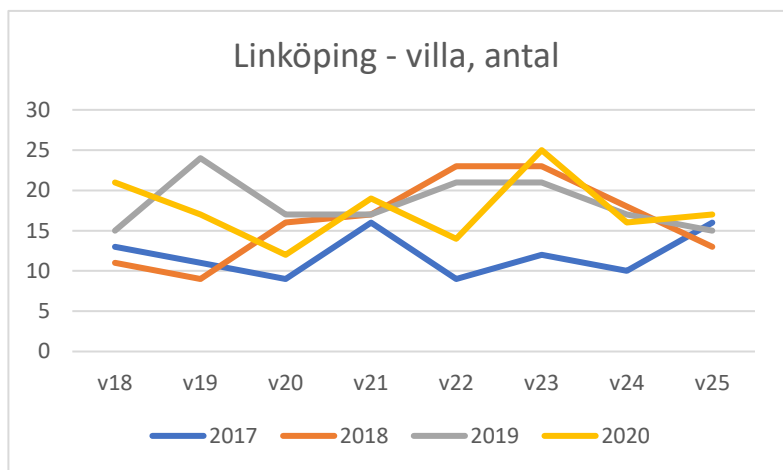

### STOCKHOLM - Villa

	ANTAL	ANTAL	ANTAL	ANTAL
	2017	2018	2019	2020
Vecka/År				
v18	59	22	36	31
v19	12	37	46	41
v20	55	31	40	43
v21	42	40	49	28
v22	39	47	38	38
v23	35	33	28	42
v24	28	36	38	43
v25	34	19	28	46

### GÖTEBORG - Villa

	ANTAL	ANTAL	ANTAL	ANTAL
	2017	2018	2019	2020
Vecka/År				
v18	49	32	38	25
v19	36	32	38	33
v20	37	29	49	32
v21	41	29	46	41
v22	38	46	54	47
v23	43	41	32	42
v24	41	40	32	42
v25	47	40	37	34

### MALMÖ - Villa

	ANTAL	ANTAL	ANTAL	ANTAL
	2017	2018	2019	2020
Vecka/År				
v18	34	28	20	21
v19	20	32	15	23
v20	29	26	25	23
v21	33	19	28	21
v22	24	21	25	13
v23	30	20	25	19
v24	22	30	25	22
v25	21	14	21	19

Källa: Svensk Mäklarstatistik

LINKÖPING - Villa				
	ANTAL	ANTAL	ANTAL	ANTAL
Vecka/År	2017	2018	2019	2020
v18	13	11	15	21
v19	11	9	24	17
v20	9	16	17	12
v21	16	17	17	19
v22	9	23	21	14
v23	12	23	21	25
v24	10	18	17	16
v25	16	13	15	17