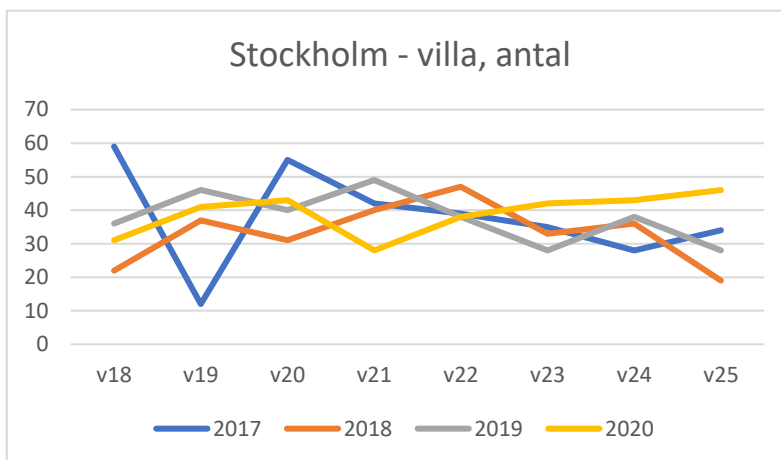

## Underlag till Mäklarsamfundets & FMFs veckoutskick till mäklarkontoren

Villor, antal försäljningar per vecka.

Först Stockholm, Göteborg och Malmö, därefter kommuner i bokstavsordning.

### STOCKHOLM - Villa

	ANTAL	ANTAL	ANTAL	ANTAL
	2017	2018	2019	2020
Vecka/År				
v18	59	22	36	31
v19	12	37	46	41
v20	55	31	40	43
v21	42	40	49	28
v22	39	47	38	38
v23	35	33	28	42
v24	28	36	38	43
v25	34	19	28	46

### GÖTEBORG - Villa

	ANTAL	ANTAL	ANTAL	ANTAL
	2017	2018	2019	2020
Vecka/År				
v18	49	32	38	25
v19	36	32	38	33
v20	37	29	49	32
v21	41	29	46	41
v22	38	46	54	47
v23	43	41	32	42
v24	41	40	32	42
v25	47	40	37	34