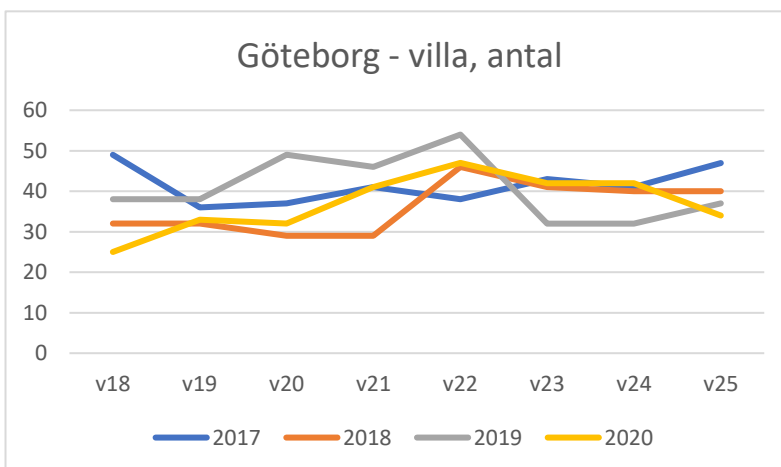

## Underlag till Mäklarsamfundets & FMFs veckoutskick till mäklarkontoren

Villor, antal försäljningar per vecka.

Först Stockholm, Göteborg och Malmö, därefter kommuner i bokstavsordning.

### STOCKHOLM - Villa

	ANTAL	ANTAL	ANTAL	ANTAL
	2017	2018	2019	2020
Vecka/År				
v18	59	22	36	31
v19	12	37	46	41
v20	55	31	40	43
v21	42	40	49	28
v22	39	47	38	38
v23	35	33	28	42
v24	28	36	38	43
v25	34	19	28	46

### GÖTEBORG - Villa

	ANTAL	ANTAL	ANTAL	ANTAL
	2017	2018	2019	2020
Vecka/År				
v18	49	32	38	25
v19	36	32	38	33
v20	37	29	49	32
v21	41	29	46	41
v22	38	46	54	47
v23	43	41	32	42
v24	41	40	32	42
v25	47	40	37	34