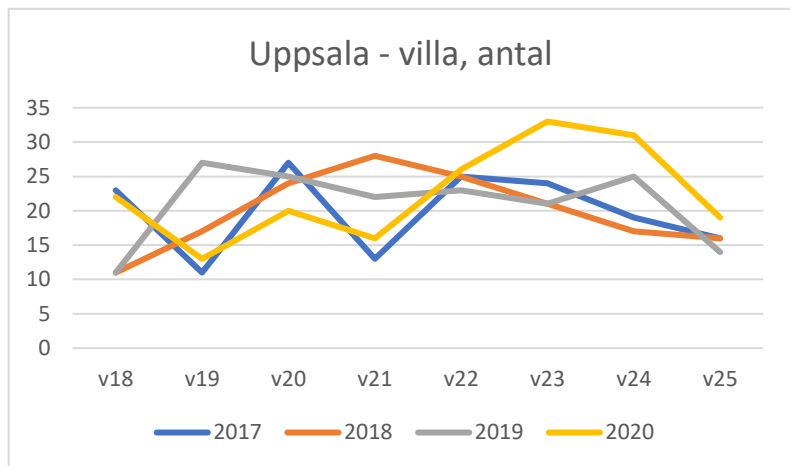

VÄSTERÅS - Villa				
	ANTAL	ANTAL	ANTAL	ANTAL
Vecka/År	2017	2018	2019	2020
v18	16	14	15	20
v19	12	10	24	13
v20	10	28	18	23
v21	23	15	27	18
v22	21	30	23	24
v23	20	19	24	18
v24	14	22	23	19
v25	19	22	23	24