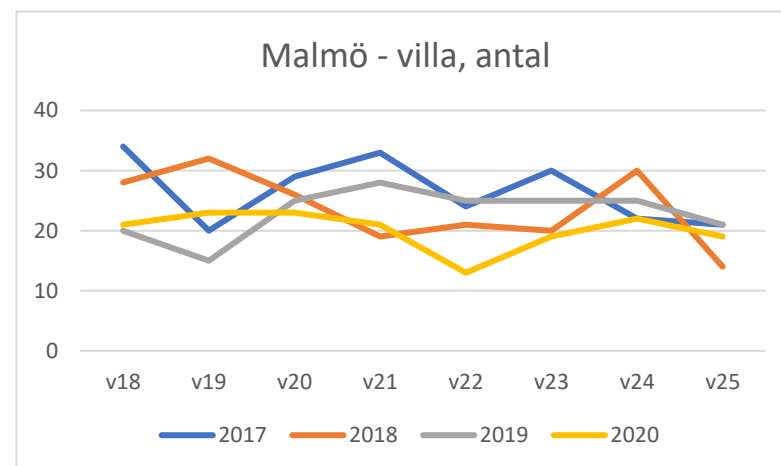

## Underlag till Mäklarsamfundets & FMFs veckoutskick till mäklarkontoren

Villor, antal försäljningar per vecka.

Först Stockholm, Göteborg och Malmö, därefter kommuner i bokstavsordning.

### STOCKHOLM - Villa

	ANTAL	ANTAL	ANTAL	ANTAL
	2017	2018	2019	2020
Vecka/År				
v18	59	22	36	31
v19	12	37	46	41
v20	55	31	40	43
v21	42	40	49	28
v22	39	47	38	38
v23	35	33	28	42
v24	28	36	38	43
v25	34	19	28	46

### GÖTEBORG - Villa

	ANTAL	ANTAL	ANTAL	ANTAL
	2017	2018	2019	2020
Vecka/År				
v18	49	32	38	25
v19	36	32	38	33
v20	37	29	49	32
v21	41	29	46	41
v22	38	46	54	47
v23	43	41	32	42
v24	41	40	32	42
v25	47	40	37	34

### MALMÖ - Villa

	ANTAL	ANTAL	ANTAL	ANTAL
	2017	2018	2019	2020
Vecka/År				
v18	34	28	20	21
v19	20	32	15	23
v20	29	26	25	23
v21	33	19	28	21
v22	24	21	25	13
v23	30	20	25	19
v24	22	30	25	22
v25	21	14	21	19