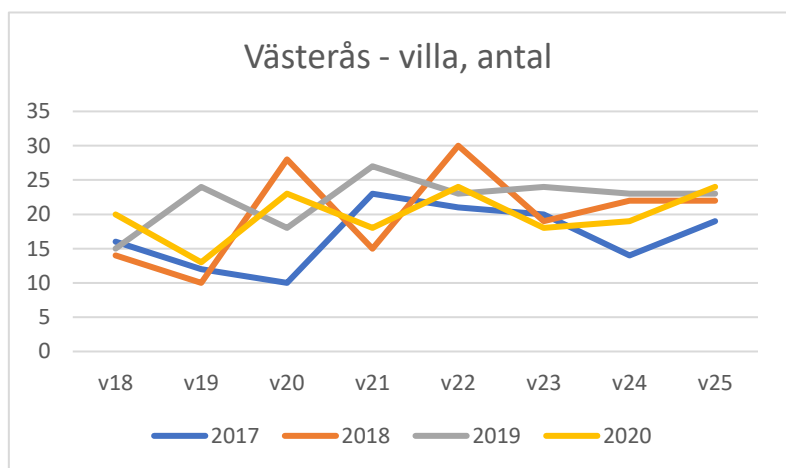

Källa: Svensk Mäklarstatistik