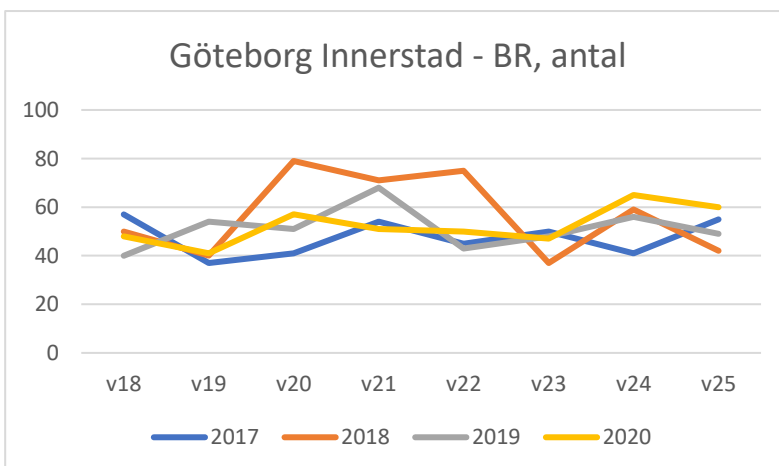

Underlag till Mäklarsamfundets & FMFs veckoutskick till mäklarkontoren

Bostadsrätter, antal försäljningar per vecka.

Först Stockholm, Göteborg och Malmö (innerstad sen kommunerna),
därefter kommuner i bokstavsordning.

Stockholm Innerstad - BR				
	ANTAL	ANTAL	ANTAL	ANTAL
Vecka/År	2017	2018	2019	2020
v18	325	125	259	180
v19	182	216	284	187
v20	298	199	284	221
v21	271	223	283	220
v22	225	210	273	260
v23	213	183	228	234
v24	169	208	274	261
v25	266	129	216	228

Göteborg Innerstad - BR				
	ANTAL	ANTAL	ANTAL	ANTAL
Vecka/År	2017	2018	2019	2020
v18	57	50	40	48
v19	37	40	54	41
v20	41	79	51	57
v21	54	71	68	51
v22	45	75	43	50
v23	50	37	48	47
v24	41	59	56	65
v25	55	42	49	60