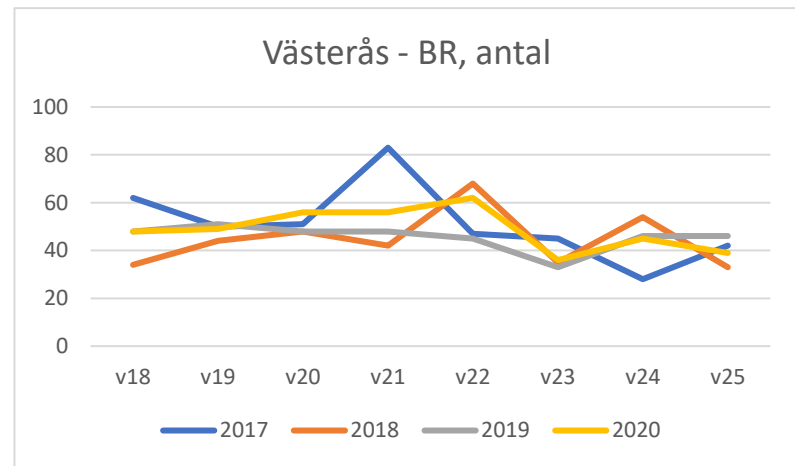

Örebro - BR				
	ANTAL	ANTAL	ANTAL	ANTAL
Vecka/År	2017	2018	2019	2020
v18	54	17	56	28
v19	31	22	32	23
v20	29	27	34	30
v21	33	21	30	28
v22	33	33	56	49
v23	26	9	25	37
v24	20	38	31	42
v25	42	19	20	22