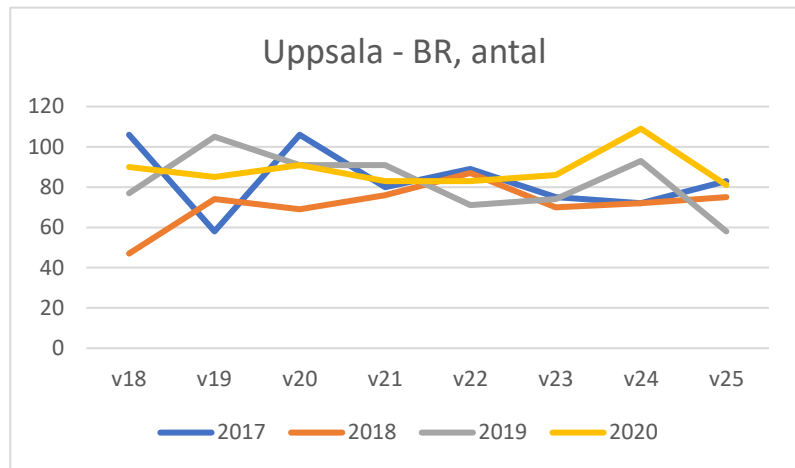

Malmö - BR				
	ANTAL	ANTAL	ANTAL	ANTAL
Vecka/År	2017	2018	2019	2020
v18	160	91	129	129
v19	120	124	146	153
v20	153	131	144	167
v21	151	158	159	147
v22	119	124	127	155
v23	151	113	134	139
v24	109	139	149	150
v25	166	103	104	146

Källa: Svensk Mäklarstatistik

Jönköping - BR				
	ANTAL	ANTAL	ANTAL	ANTAL
Vecka/År	2017	2018	2019	2020
v18	26	22	30	26
v19	11	33	28	38
v20	33	25	40	27
v21	40	27	83	29
v22	82	37	33	32
v23	26	22	22	35
v24	21	30	43	31
v25	23	34	32	31

Karlstad - BR				
	ANTAL	ANTAL	ANTAL	ANTAL
Vecka/År	2017	2018	2019	2020
v18	31	14	31	24
v19	18	18	24	21
v20	25	37	20	20
v21	22	48	33	20
v22	83	30	18	28
v23	29	16	27	30
v24	19	18	21	29
v25	33	22	30	17

Linköping - BR				
	ANTAL	ANTAL	ANTAL	ANTAL
Vecka/År	2017	2018	2019	2020
v18	31	28	36	31
v19	22	33	34	42
v20	27	51	43	39
v21	35	37	47	37
v22	23	42	38	38
v23	32	37	35	30
v24	17	47	56	58
v25	39	31	30	35

Umeå - BR				
	ANTAL	ANTAL	ANTAL	ANTAL
Vecka/År	2017	2018	2019	2020
v18	31	30	24	27
v19	29	34	36	33
v20	39	44	33	41
v21	37	37	39	19
v22	32	34	23	31
v23	33	27	21	37
v24	25	31	24	39
v25	36	39	36	23

Uppsala - BR				
	ANTAL	ANTAL	ANTAL	ANTAL
Vecka/År	2017	2018	2019	2020
v18	106	47	77	90
v19	58	74	105	85
v20	106	69	91	91
v21	80	76	91	83
v22	89	87	71	83
v23	75	70	74	86
v24	72	72	93	109
v25	83	75	58	81