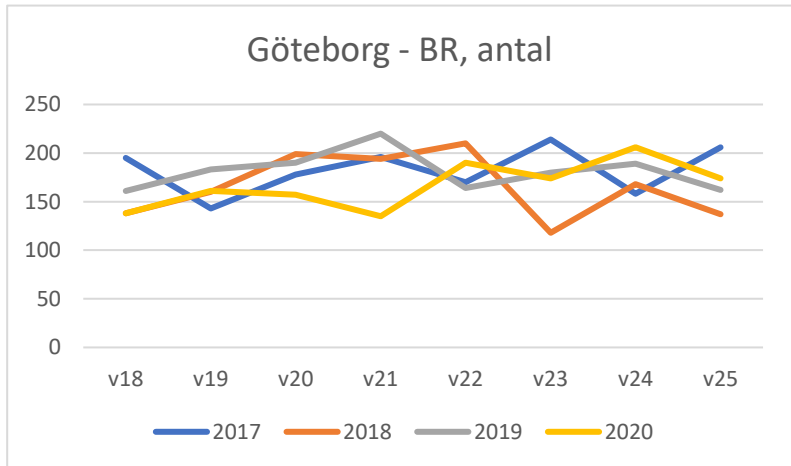

Malmö - BR				
	ANTAL	ANTAL	ANTAL	ANTAL
Vecka/År	2017	2018	2019	2020
v18	160	91	129	129
v19	120	124	146	153
v20	153	131	144	167
v21	151	158	159	147
v22	119	124	127	155
v23	151	113	134	139
v24	109	139	149	150
v25	166	103	104	146