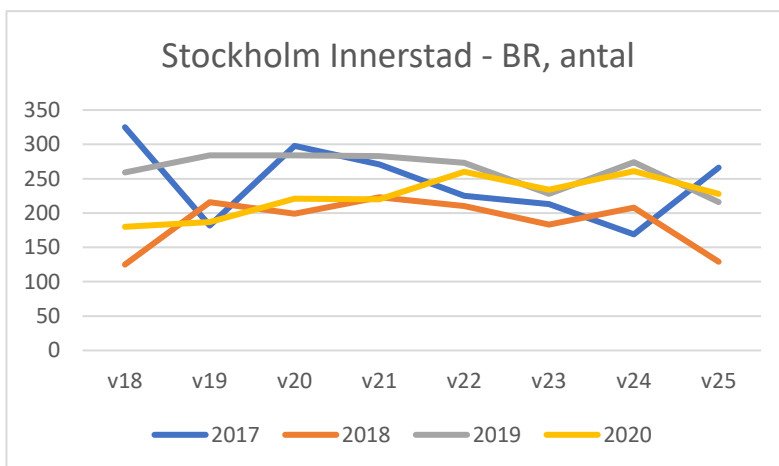

Underlag till Mäklarsamfundets & FMFs veckoutskick till mäklarkontoren

Bostadsrätter, antal försäljningar per vecka.

Först Stockholm, Göteborg och Malmö (innerstad sen kommunerna),
därefter kommuner i bokstavsordning.

Stockholm Innerstad - BR				
	ANTAL	ANTAL	ANTAL	ANTAL
Vecka/År	2017	2018	2019	2020
v18	325	125	259	180
v19	182	216	284	187
v20	298	199	284	221
v21	271	223	283	220
v22	225	210	273	260
v23	213	183	228	234
v24	169	208	274	261
v25	266	129	216	228

Göteborg Innerstad - BR				
	ANTAL	ANTAL	ANTAL	ANTAL
Vecka/År	2017	2018	2019	2020
v18	57	50	40	48
v19	37	40	54	41
v20	41	79	51	57
v21	54	71	68	51
v22	45	75	43	50
v23	50	37	48	47
v24	41	59	56	65
v25	55	42	49	60