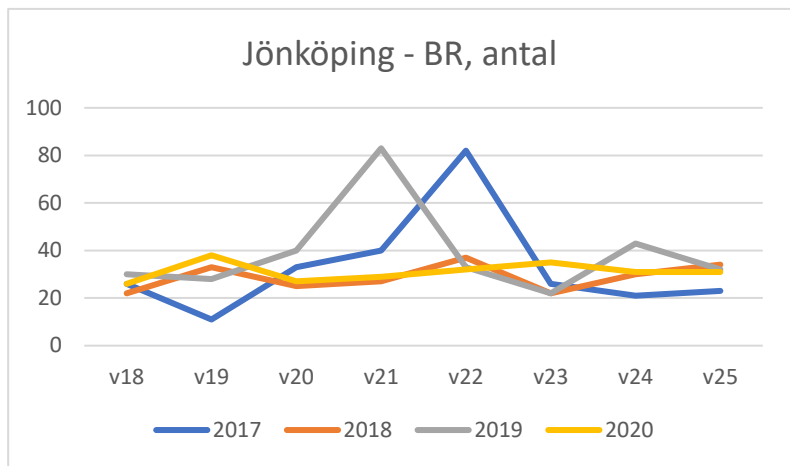

Jönköping - BR				
	ANTAL	ANTAL	ANTAL	ANTAL
Vecka/År	2017	2018	2019	2020
v18	26	22	30	26
v19	11	33	28	38
v20	33	25	40	27
v21	40	27	83	29
v22	82	37	33	32
v23	26	22	22	35
v24	21	30	43	31
v25	23	34	32	31