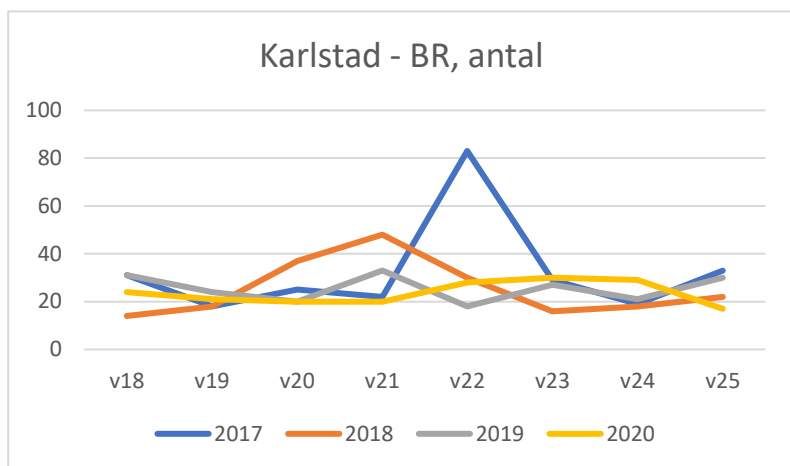

Karlstad - BR				
	ANTAL	ANTAL	ANTAL	ANTAL
Vecka/År	2017	2018	2019	2020
v18	31	14	31	24
v19	18	18	24	21
v20	25	37	20	20
v21	22	48	33	20
v22	83	30	18	28
v23	29	16	27	30
v24	19	18	21	29
v25	33	22	30	17