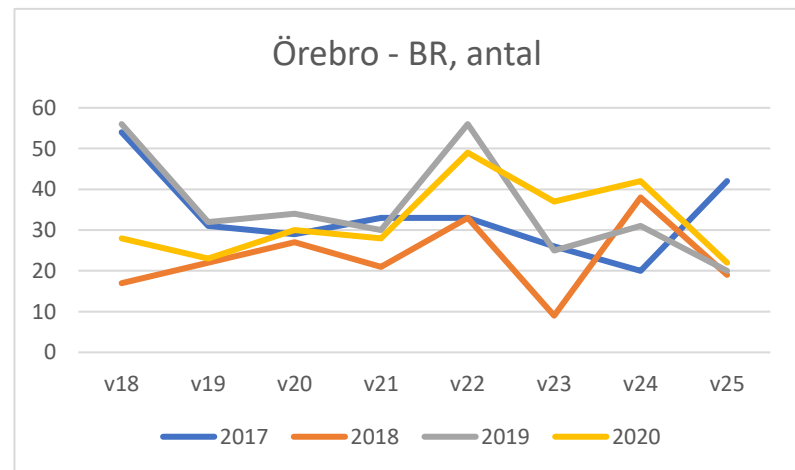

Malmö - BR				
	ANTAL	ANTAL	ANTAL	ANTAL
Vecka/År	2017	2018	2019	2020
v18	160	91	129	129
v19	120	124	146	153
v20	153	131	144	167
v21	151	158	159	147
v22	119	124	127	155
v23	151	113	134	139
v24	109	139	149	150
v25	166	103	104	146

Karlstad - BR				
	ANTAL	ANTAL	ANTAL	ANTAL
Vecka/År	2017	2018	2019	2020
v18	31	14	31	24
v19	18	18	24	21
v20	25	37	20	20
v21	22	48	33	20
v22	83	30	18	28
v23	29	16	27	30
v24	19	18	21	29
v25	33	22	30	17

Linköping - BR				
	ANTAL	ANTAL	ANTAL	ANTAL
Vecka/År	2017	2018	2019	2020
v18	31	28	36	31
v19	22	33	34	42
v20	27	51	43	39
v21	35	37	47	37
v22	23	42	38	38
v23	32	37	35	30
v24	17	47	56	58
v25	39	31	30	35

Umeå - BR				
	ANTAL	ANTAL	ANTAL	ANTAL
Vecka/År	2017	2018	2019	2020
v18	31	30	24	27
v19	29	34	36	33
v20	39	44	33	41
v21	37	37	39	19
v22	32	34	23	31
v23	33	27	21	37
v24	25	31	24	39
v25	36	39	36	23

Uppsala - BR				
	ANTAL	ANTAL	ANTAL	ANTAL
Vecka/År	2017	2018	2019	2020
v18	106	47	77	90
v19	58	74	105	85
v20	106	69	91	91
v21	80	76	91	83
v22	89	87	71	83
v23	75	70	74	86
v24	72	72	93	109
v25	83	75	58	81

Västerås - BR				
	ANTAL	ANTAL	ANTAL	ANTAL
Vecka/År	2017	2018	2019	2020
v18	62	34	48	48
v19	50	44	51	49
v20	51	48	48	56
v21	83	42	48	56
v22	47	68	45	62
v23	45	35	33	36
v24	28	54	46	45
v25	42	33	46	39

Örebro - BR				
	ANTAL	ANTAL	ANTAL	ANTAL
Vecka/År	2017	2018	2019	2020
v18	54	17	56	28
v19	31	22	32	23
v20	29	27	34	30
v21	33	21	30	28
v22	33	33	56	49
v23	26	9	25	37
v24	20	38	31	42
v25	42	19	20	22