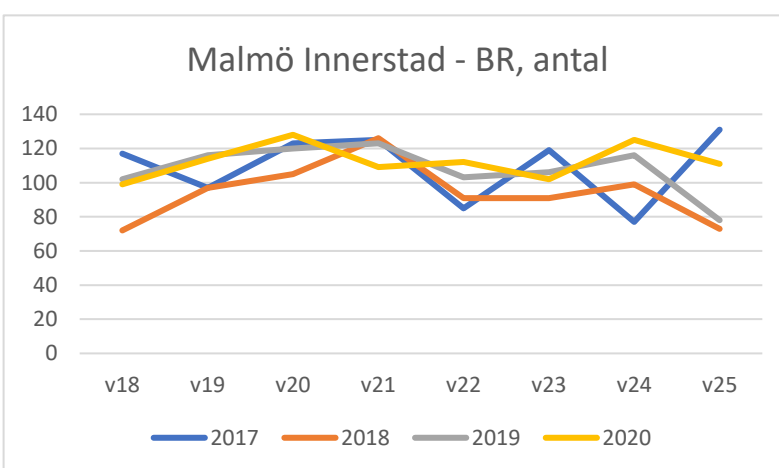

Källa: Svensk Mäklarstatistik