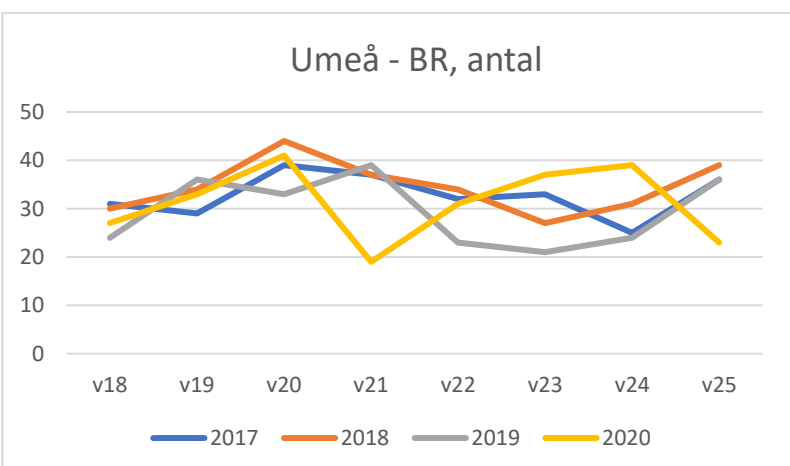

Umeå - BR				
	ANTAL	ANTAL	ANTAL	ANTAL
Vecka/År	2017	2018	2019	2020
v18	31	30	24	27
v19	29	34	36	33
v20	39	44	33	41
v21	37	37	39	19
v22	32	34	23	31
v23	33	27	21	37
v24	25	31	24	39
v25	36	39	36	23