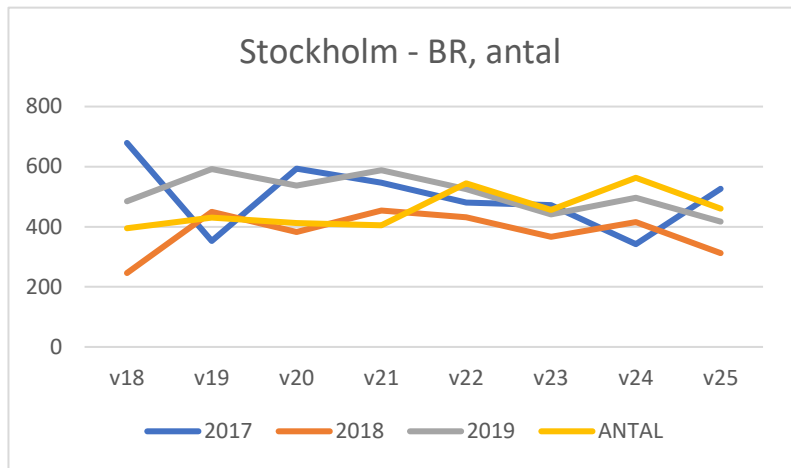

Stockholm - BR				
	ANTAL	ANTAL	ANTAL	ANTAL
Vecka/År	2017	2018	2019	2020
v18	679	246	485	395
v19	353	450	592	430
v20	593	383	537	412
v21	547	454	588	405
v22	481	432	525	544
v23	472	366	441	456
v24	342	415	496	563
v25	526	312	417	460

Göteborg - BR				
	ANTAL	ANTAL	ANTAL	ANTAL
Vecka/År	2017	2018	2019	2020
v18	195	138	161	138
v19	143	160	183	161
v20	178	199	190	157
v21	196	194	220	135
v22	170	210	164	190
v23	214	118	180	174
v24	158	168	189	206
v25	206	137	162	174