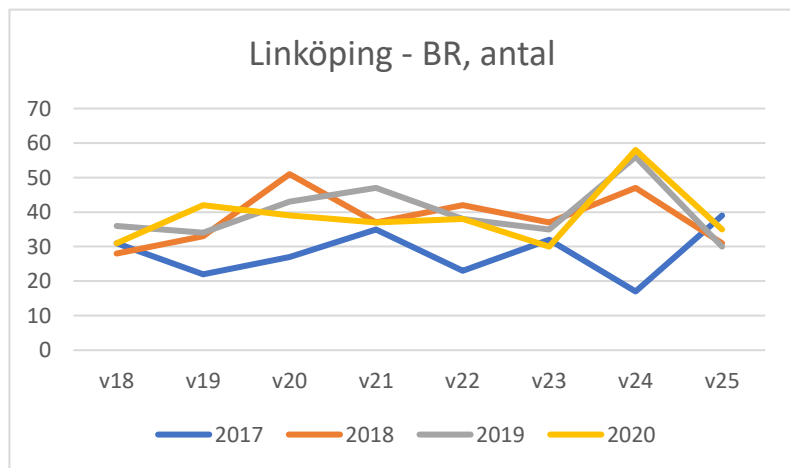

Göteborg - BR				
	ANTAL	ANTAL	ANTAL	ANTAL
Vecka/År	2017	2018	2019	2020
v18	195	138	161	138
v19	143	160	183	161
v20	178	199	190	157
v21	196	194	220	135
v22	170	210	164	190
v23	214	118	180	174
v24	158	168	189	206
v25	206	137	162	174

Malmö - BR				
	ANTAL	ANTAL	ANTAL	ANTAL
Vecka/År	2017	2018	2019	2020
v18	160	91	129	129
v19	120	124	146	153
v20	153	131	144	167
v21	151	158	159	147
v22	119	124	127	155
v23	151	113	134	139
v24	109	139	149	150
v25	166	103	104	146

Källa: Svensk Mäklarstatistik

Jönköping - BR				
	ANTAL	ANTAL	ANTAL	ANTAL
Vecka/År	2017	2018	2019	2020
v18	26	22	30	26
v19	11	33	28	38
v20	33	25	40	27
v21	40	27	83	29
v22	82	37	33	32
v23	26	22	22	35
v24	21	30	43	31
v25	23	34	32	31

Karlstad - BR				
	ANTAL	ANTAL	ANTAL	ANTAL
Vecka/År	2017	2018	2019	2020
v18	31	14	31	24
v19	18	18	24	21
v20	25	37	20	20
v21	22	48	33	20
v22	83	30	18	28
v23	29	16	27	30
v24	19	18	21	29
v25	33	22	30	17

Linköping - BR				
	ANTAL	ANTAL	ANTAL	ANTAL
Vecka/År	2017	2018	2019	2020
v18	31	28	36	31
v19	22	33	34	42
v20	27	51	43	39
v21	35	37	47	37
v22	23	42	38	38
v23	32	37	35	30
v24	17	47	56	58
v25	39	31	30	35