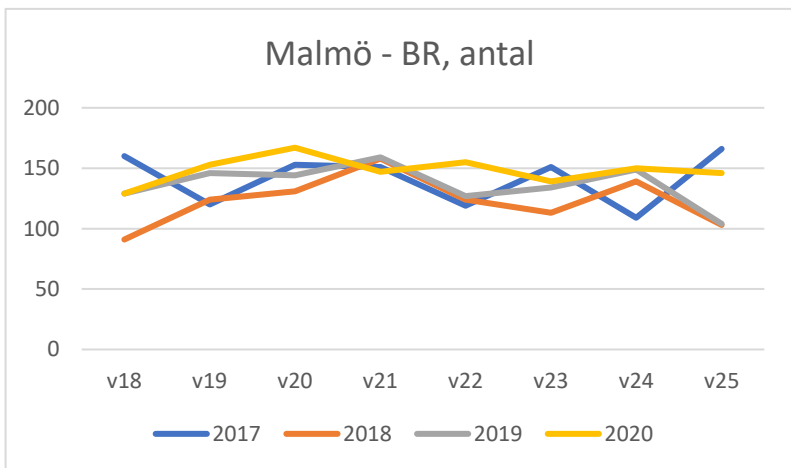

Källa: Svensk Mäklarstatistik