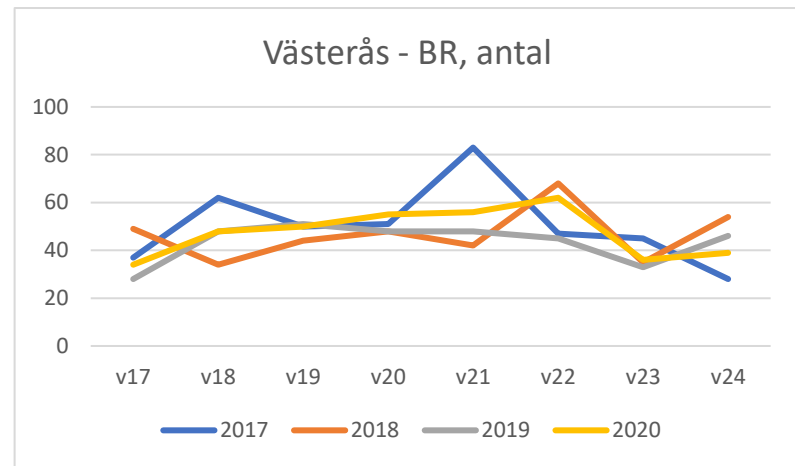

Örebro - BR				
	ANTAL	ANTAL	ANTAL	ANTAL
Vecka/År	2017	2018	2019	2020
v17	28	40	25	24
v18	54	17	56	28
v19	31	22	32	23
v20	29	27	34	30
v21	33	21	30	28
v22	33	33	56	49
v23	26	9	25	35
v24	20	38	31	42