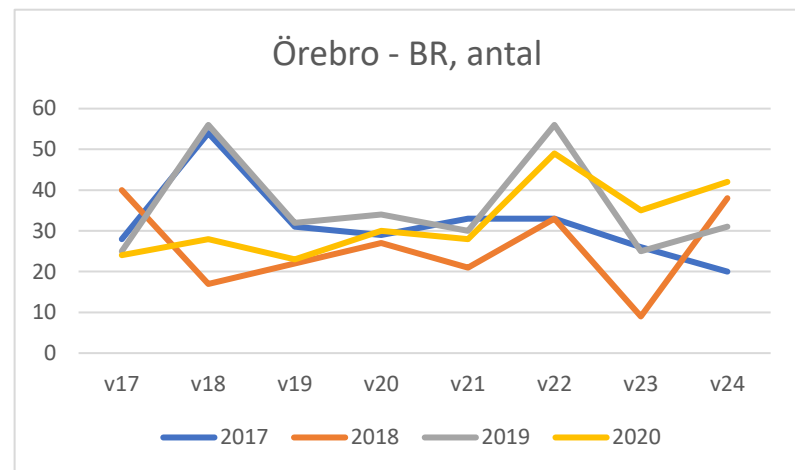

Malmö - BR				
	ANTAL	ANTAL	ANTAL	ANTAL
Vecka/År	2017	2018	2019	2020
v17	125	142	138	155
v18	160	91	129	129
v19	120	124	146	153
v20	153	131	144	167
v21	151	158	159	147
v22	119	124	127	155
v23	151	113	134	138
v24	109	139	149	147

Karlstad - BR				
	ANTAL	ANTAL	ANTAL	ANTAL
Vecka/År	2017	2018	2019	2020
v17	16	26	20	28
v18	31	14	31	24
v19	18	18	24	21
v20	25	37	20	20
v21	22	48	33	20
v22	83	30	18	28
v23	29	16	27	29
v24	19	18	21	28

Linköping - BR				
	ANTAL	ANTAL	ANTAL	ANTAL
Vecka/År	2017	2018	2019	2020
v17	13	45	46	38
v18	31	28	36	31
v19	22	33	34	42
v20	27	51	43	39
v21	35	37	47	37
v22	23	42	38	38
v23	32	37	35	31
v24	17	47	56	59

Umeå - BR				
	ANTAL	ANTAL	ANTAL	ANTAL
Vecka/År	2017	2018	2019	2020
v17	20	37	20	30
v18	31	30	24	27
v19	29	34	36	33
v20	39	44	33	41
v21	37	37	39	19
v22	32	34	23	31
v23	33	27	21	37
v24	25	31	24	37

Uppsala - BR				
	ANTAL	ANTAL	ANTAL	ANTAL
Vecka/År	2017	2018	2019	2020
v17	48	104	59	71
v18	106	47	77	90
v19	58	74	105	85
v20	106	69	91	91
v21	80	76	91	82
v22	89	87	71	82
v23	75	70	74	87
v24	72	72	93	110

Västerås - BR				
	ANTAL	ANTAL	ANTAL	ANTAL
Vecka/År	2017	2018	2019	2020
v17	37	49	28	34
v18	62	34	48	48
v19	50	44	51	50
v20	51	48	48	55
v21	83	42	48	56
v22	47	68	45	62
v23	45	35	33	36
v24	28	54	46	39

Örebro - BR				
	ANTAL	ANTAL	ANTAL	ANTAL
Vecka/År	2017	2018	2019	2020
v17	28	40	25	24
v18	54	17	56	28
v19	31	22	32	23
v20	29	27	34	30
v21	33	21	30	28
v22	33	33	56	49
v23	26	9	25	35
v24	20	38	31	42