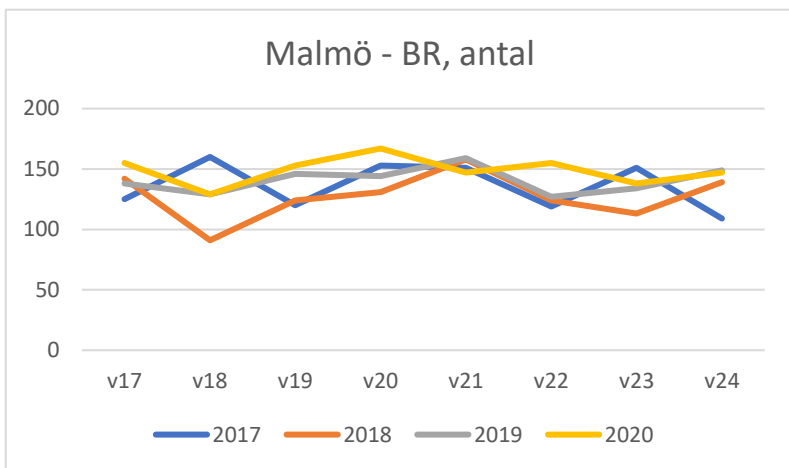

Källa: Svensk Mäklarstatistik