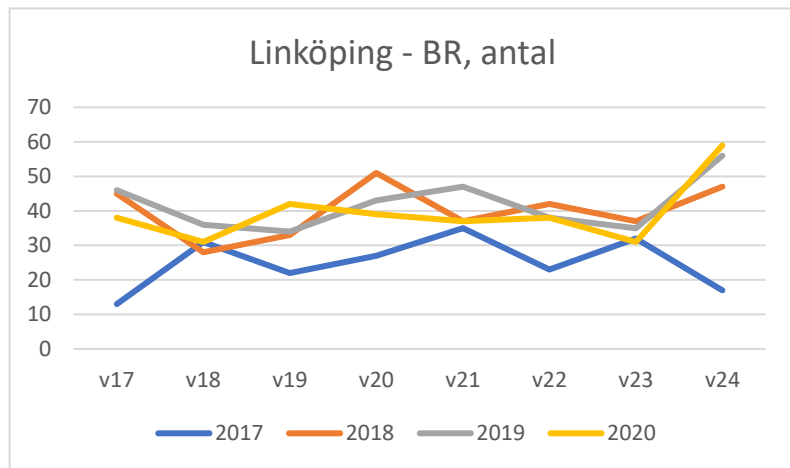

Göteborg - BR				
	ANTAL	ANTAL	ANTAL	ANTAL
Vecka/År	2017	2018	2019	2020
v17	149	196	120	179
v18	195	138	161	138
v19	143	160	183	161
v20	178	199	190	157
v21	196	194	220	135
v22	170	210	164	190
v23	214	118	180	175
v24	158	168	189	201

Malmö - BR				
	ANTAL	ANTAL	ANTAL	ANTAL
Vecka/År	2017	2018	2019	2020
v17	125	142	138	155
v18	160	91	129	129
v19	120	124	146	153
v20	153	131	144	167
v21	151	158	159	147
v22	119	124	127	155
v23	151	113	134	138
v24	109	139	149	147

Källa: Svensk Mäklarstatistik

Jönköping - BR				
	ANTAL	ANTAL	ANTAL	ANTAL
Vecka/År	2017	2018	2019	2020
v17	17	36	29	59
v18	26	22	30	26
v19	11	33	28	38
v20	33	25	40	27
v21	40	27	83	29
v22	82	37	33	33
v23	26	22	22	34
v24	21	30	43	26

Karlstad - BR				
	ANTAL	ANTAL	ANTAL	ANTAL
Vecka/År	2017	2018	2019	2020
v17	16	26	20	28
v18	31	14	31	24
v19	18	18	24	21
v20	25	37	20	20
v21	22	48	33	20
v22	83	30	18	28
v23	29	16	27	29
v24	19	18	21	28

Linköping - BR				
	ANTAL	ANTAL	ANTAL	ANTAL
Vecka/År	2017	2018	2019	2020
v17	13	45	46	38
v18	31	28	36	31
v19	22	33	34	42
v20	27	51	43	39
v21	35	37	47	37
v22	23	42	38	38
v23	32	37	35	31
v24	17	47	56	59