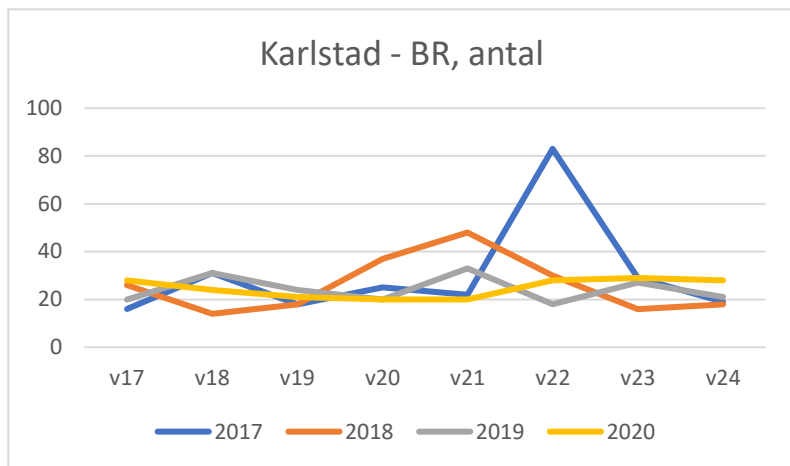

Karlstad - BR				
	ANTAL	ANTAL	ANTAL	ANTAL
Vecka/År	2017	2018	2019	2020
v17	16	26	20	28
v18	31	14	31	24
v19	18	18	24	21
v20	25	37	20	20
v21	22	48	33	20
v22	83	30	18	28
v23	29	16	27	29
v24	19	18	21	28