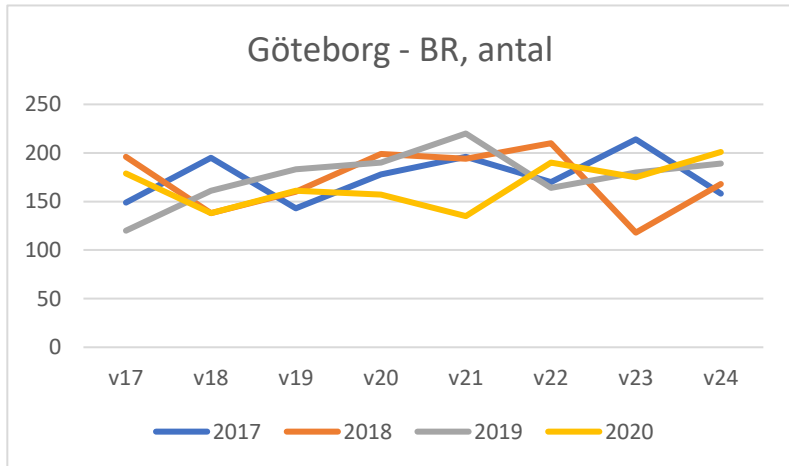

Malmö - BR				
	ANTAL	ANTAL	ANTAL	ANTAL
Vecka/År	2017	2018	2019	2020
v17	125	142	138	155
v18	160	91	129	129
v19	120	124	146	153
v20	153	131	144	167
v21	151	158	159	147
v22	119	124	127	155
v23	151	113	134	138
v24	109	139	149	147