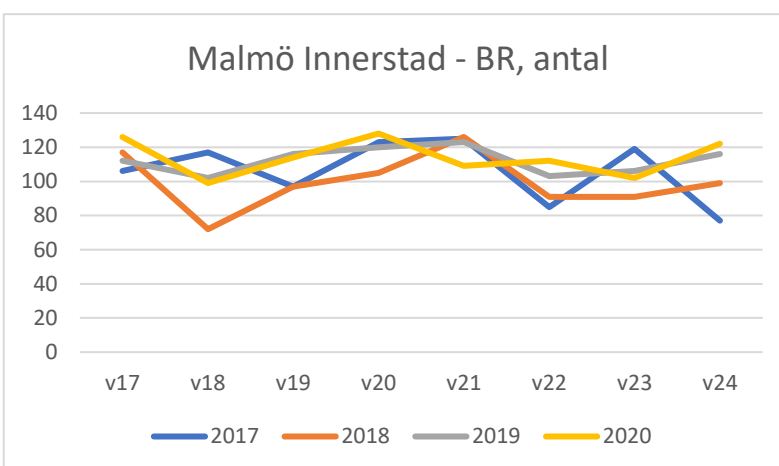

Källa: Svensk Mäklarstatistik