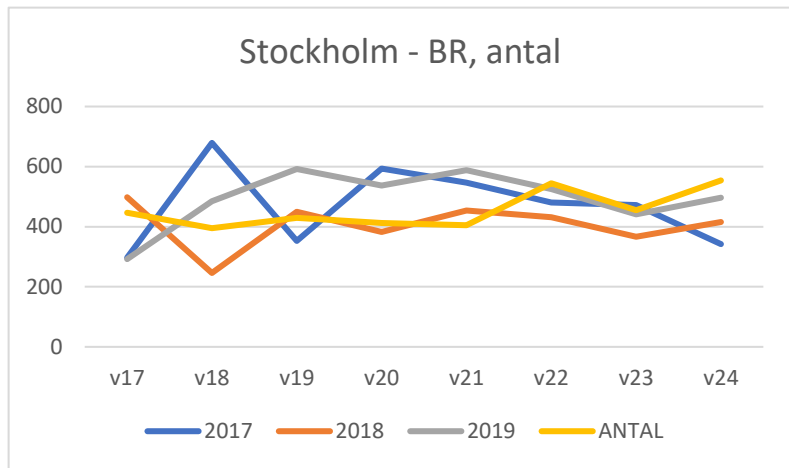

Stockholm - BR				
	ANTAL	ANTAL	ANTAL	ANTAL
Vecka/År	2017	2018	2019	2020
v17	297	498	292	446
v18	679	246	485	395
v19	353	450	592	429
v20	593	383	537	412
v21	547	454	588	405
v22	481	432	525	544
v23	472	366	441	455
v24	342	415	496	554

Göteborg - BR				
	ANTAL	ANTAL	ANTAL	ANTAL
Vecka/År	2017	2018	2019	2020
v17	149	196	120	179
v18	195	138	161	138
v19	143	160	183	161
v20	178	199	190	157
v21	196	194	220	135
v22	170	210	164	190
v23	214	118	180	175
v24	158	168	189	201