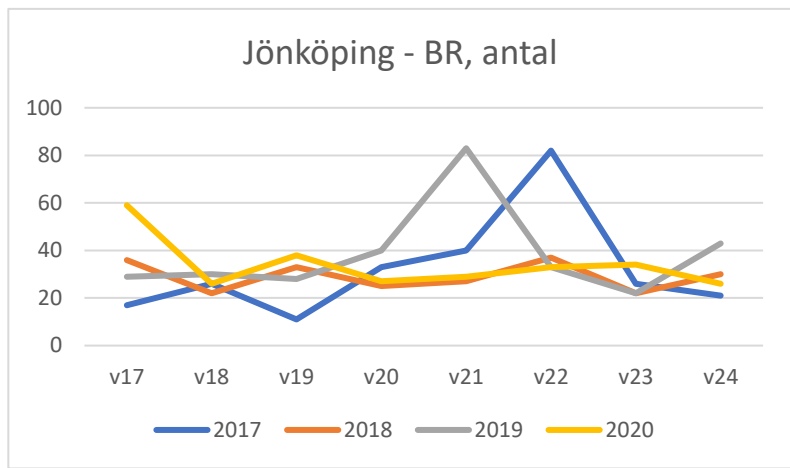

Jönköping - BR				
	ANTAL	ANTAL	ANTAL	ANTAL
Vecka/År	2017	2018	2019	2020
v17	17	36	29	59
v18	26	22	30	26
v19	11	33	28	38
v20	33	25	40	27
v21	40	27	83	29
v22	82	37	33	33
v23	26	22	22	34
v24	21	30	43	26