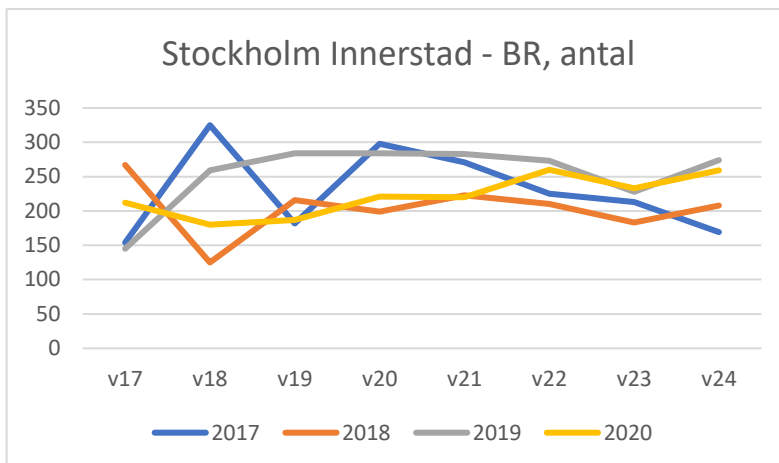

Underlag till Mäklarsamfundets & FMFs veckoutskick till mäklarkontoren

Bostadsrätter, antal försäljningar per vecka.

Först Stockholm, Göteborg och Malmö (innerstad sen kommunerna),

därefter kommuner i bokstavsordning.

Stockholm Innerstad - BR				
	ANTAL	ANTAL	ANTAL	ANTAL
Vecka/År	2017	2018	2019	2020
v17	154	267	145	212
v18	325	125	259	180
v19	182	216	284	187
v20	298	199	284	221
v21	271	223	283	220
v22	225	210	273	260
v23	213	183	228	233
v24	169	208	274	259

Göteborg Innerstad - BR				
	ANTAL	ANTAL	ANTAL	ANTAL
Vecka/År	2017	2018	2019	2020
v17	32	56	36	53
v18	57	50	40	48
v19	37	40	54	41
v20	41	79	51	57
v21	54	71	68	51
v22	45	75	43	50
v23	50	37	48	47
v24	41	59	56	66