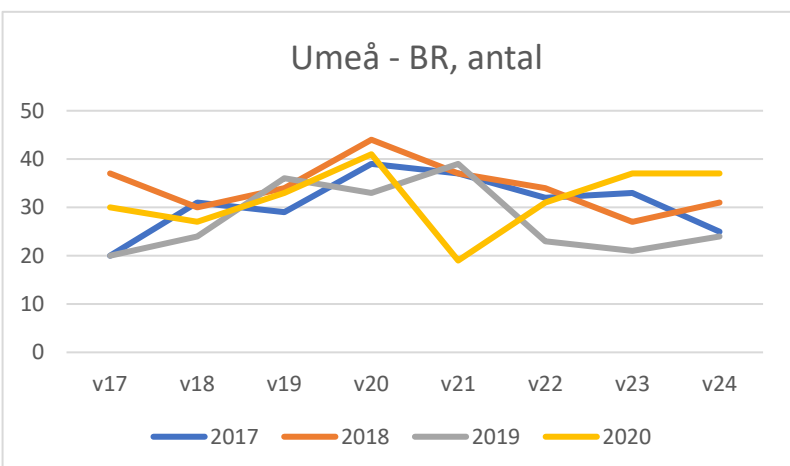

Umeå - BR				
	ANTAL	ANTAL	ANTAL	ANTAL
Vecka/År	2017	2018	2019	2020
v17	20	37	20	30
v18	31	30	24	27
v19	29	34	36	33
v20	39	44	33	41
v21	37	37	39	19
v22	32	34	23	31
v23	33	27	21	37
v24	25	31	24	37