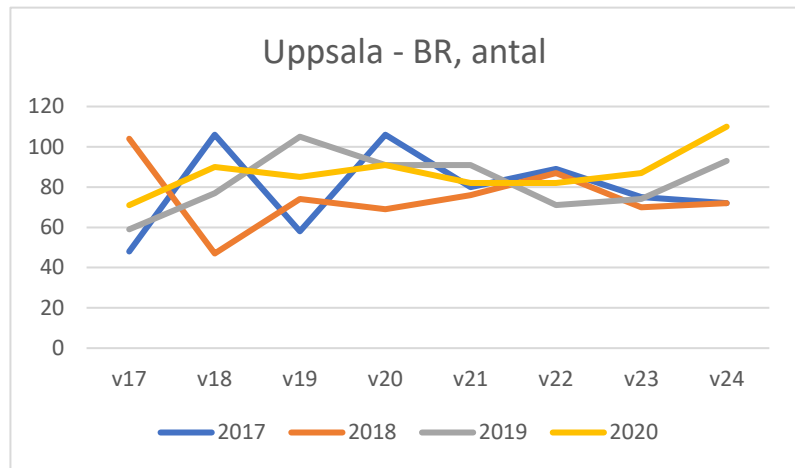

Malmö - BR				
	ANTAL	ANTAL	ANTAL	ANTAL
Vecka/År	2017	2018	2019	2020
v17	125	142	138	155
v18	160	91	129	129
v19	120	124	146	153
v20	153	131	144	167
v21	151	158	159	147
v22	119	124	127	155
v23	151	113	134	138
v24	109	139	149	147

Källa: Svensk Mäklarstatistik

Jönköping - BR				
	ANTAL	ANTAL	ANTAL	ANTAL
Vecka/År	2017	2018	2019	2020
v17	17	36	29	59
v18	26	22	30	26
v19	11	33	28	38
v20	33	25	40	27
v21	40	27	83	29
v22	82	37	33	33
v23	26	22	22	34
v24	21	30	43	26

Karlstad - BR				
	ANTAL	ANTAL	ANTAL	ANTAL
Vecka/År	2017	2018	2019	2020
v17	16	26	20	28
v18	31	14	31	24
v19	18	18	24	21
v20	25	37	20	20
v21	22	48	33	20
v22	83	30	18	28
v23	29	16	27	29
v24	19	18	21	28

Linköping - BR				
	ANTAL	ANTAL	ANTAL	ANTAL
Vecka/År	2017	2018	2019	2020
v17	13	45	46	38
v18	31	28	36	31
v19	22	33	34	42
v20	27	51	43	39
v21	35	37	47	37
v22	23	42	38	38
v23	32	37	35	31
v24	17	47	56	59

Umeå - BR				
	ANTAL	ANTAL	ANTAL	ANTAL
Vecka/År	2017	2018	2019	2020
v17	20	37	20	30
v18	31	30	24	27
v19	29	34	36	33
v20	39	44	33	41
v21	37	37	39	19
v22	32	34	23	31
v23	33	27	21	37
v24	25	31	24	37

Uppsala - BR				
	ANTAL	ANTAL	ANTAL	ANTAL
Vecka/År	2017	2018	2019	2020
v17	48	104	59	71
v18	106	47	77	90
v19	58	74	105	85
v20	106	69	91	91
v21	80	76	91	82
v22	89	87	71	82
v23	75	70	74	87
v24	72	72	93	110