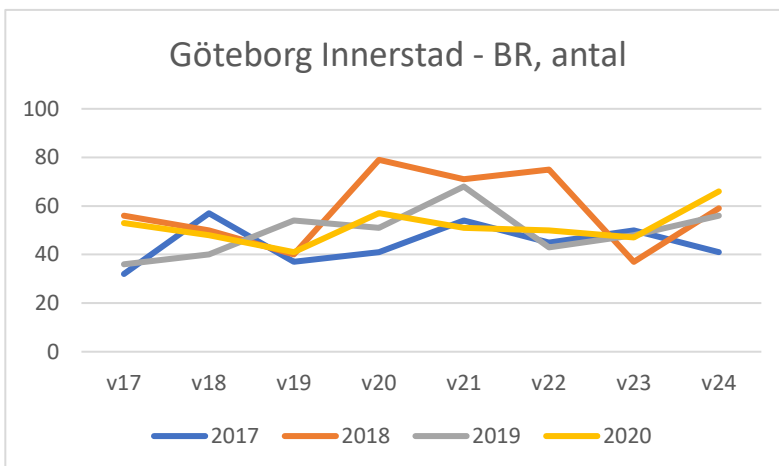

Underlag till Mäklarsamfundets & FMFs veckoutskick till mäklarkontoren

Bostadsrätter, antal försäljningar per vecka.

Först Stockholm, Göteborg och Malmö (innerstad sen kommunerna),

därefter kommuner i bokstavsordning.

Stockholm Innerstad - BR				
	ANTAL	ANTAL	ANTAL	ANTAL
Vecka/År	2017	2018	2019	2020
v17	154	267	145	212
v18	325	125	259	180
v19	182	216	284	187
v20	298	199	284	221
v21	271	223	283	220
v22	225	210	273	260
v23	213	183	228	233
v24	169	208	274	259

Göteborg Innerstad - BR				
	ANTAL	ANTAL	ANTAL	ANTAL
Vecka/År	2017	2018	2019	2020
v17	32	56	36	53
v18	57	50	40	48
v19	37	40	54	41
v20	41	79	51	57
v21	54	71	68	51
v22	45	75	43	50
v23	50	37	48	47
v24	41	59	56	66