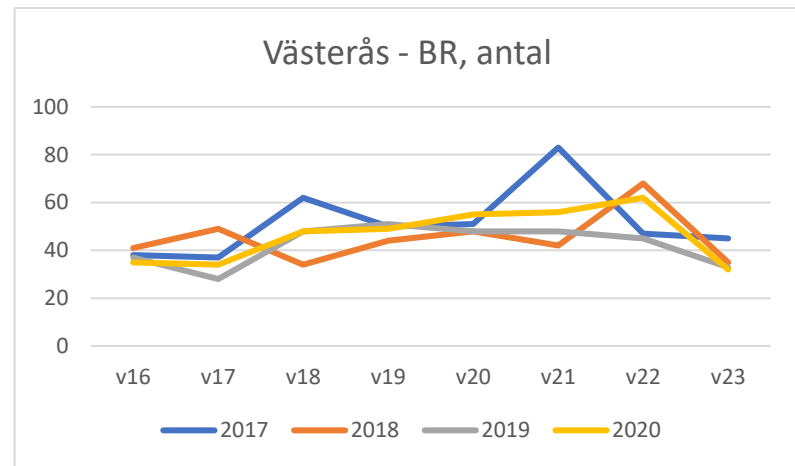

Örebro - BR				
	ANTAL	ANTAL	ANTAL	ANTAL
Vecka/År	2017	2018	2019	2020
v16	34	20	25	32
v17	28	40	25	24
v18	54	17	56	28
v19	31	22	32	23
v20	29	27	34	30
v21	33	21	30	28
v22	33	33	56	49
v23	26	9	25	34