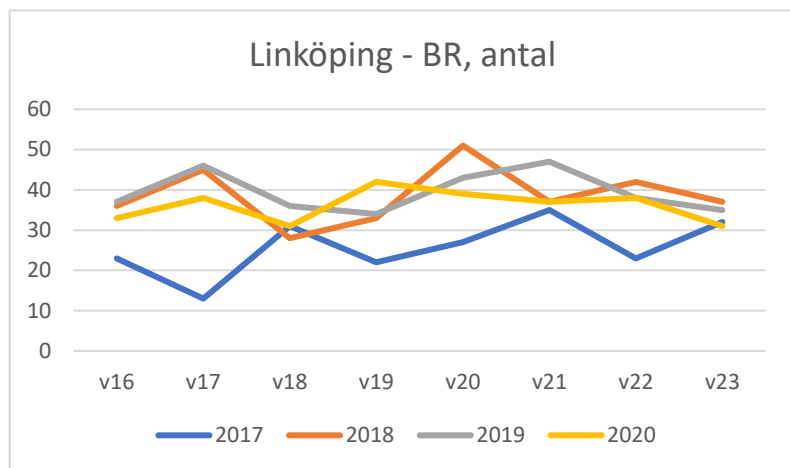

Göteborg - BR				
	ANTAL	ANTAL	ANTAL	ANTAL
Vecka/År	2017	2018	2019	2020
v16	139	183	159	119
v17	149	196	120	180
v18	195	138	161	138
v19	143	160	183	161
v20	178	199	190	157
v21	196	194	220	135
v22	170	210	164	190
v23	214	118	180	172

Malmö - BR				
	ANTAL	ANTAL	ANTAL	ANTAL
Vecka/År	2017	2018	2019	2020
v16	109	132	137	125
v17	125	142	138	155
v18	160	91	129	129
v19	120	124	146	153
v20	153	131	144	165
v21	151	158	159	147
v22	119	124	127	154
v23	151	113	134	137

Källa: Svensk Mäklarstatistik

Jönköping - BR				
	ANTAL	ANTAL	ANTAL	ANTAL
Vecka/År	2017	2018	2019	2020
v16	21	33	28	12
v17	17	36	29	58
v18	26	22	30	26
v19	11	33	28	38
v20	33	25	40	27
v21	40	27	83	29
v22	82	37	33	33
v23	26	22	22	34

Karlstad - BR				
	ANTAL	ANTAL	ANTAL	ANTAL
Vecka/År	2017	2018	2019	2020
v16	19	27	24	21
v17	16	26	20	28
v18	31	14	31	24
v19	18	18	24	21
v20	25	37	20	20
v21	22	48	33	20
v22	83	30	18	27
v23	29	16	27	29

Linköping - BR				
	ANTAL	ANTAL	ANTAL	ANTAL
Vecka/År	2017	2018	2019	2020
v16	23	36	37	33
v17	13	45	46	38
v18	31	28	36	31
v19	22	33	34	42
v20	27	51	43	39
v21	35	37	47	37
v22	23	42	38	38
v23	32	37	35	31