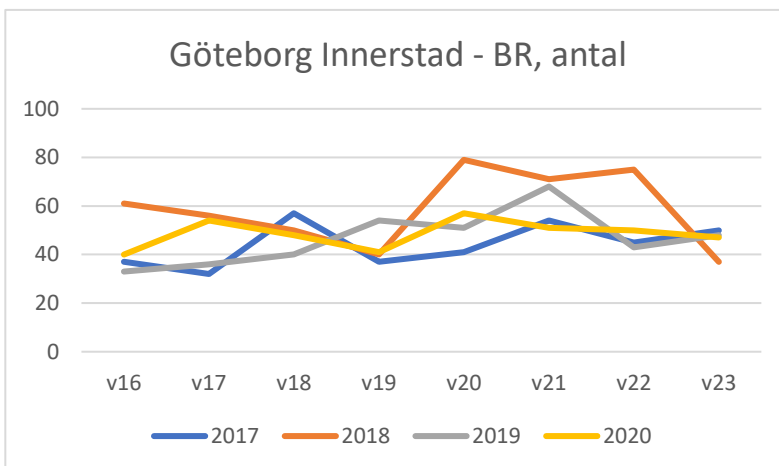

## Underlag till Mäklarsamfundets & FMFs veckoutskick till mäklarkontoren

Bostadsrätter, antal försäljningar per vecka.

Först Stockholm, Göteborg och Malmö (innerstad sen kommunerna),

därefter kommuner i bokstavsordning.

Stockholm Innerstad - BR				
	ANTAL	ANTAL	ANTAL	ANTAL
Vecka/År	2017	2018	2019	2020
v16	161	241	160	175
v17	154	267	145	212
v18	325	125	259	180
v19	182	216	284	187
v20	298	199	284	219
v21	271	223	283	221
v22	225	210	273	260
v23	213	183	228	230

Göteborg Innerstad - BR				
	ANTAL	ANTAL	ANTAL	ANTAL
Vecka/År	2017	2018	2019	2020
v16	37	61	33	40
v17	32	56	36	54
v18	57	50	40	48
v19	37	40	54	41
v20	41	79	51	57
v21	54	71	68	51
v22	45	75	43	50
v23	50	37	48	47