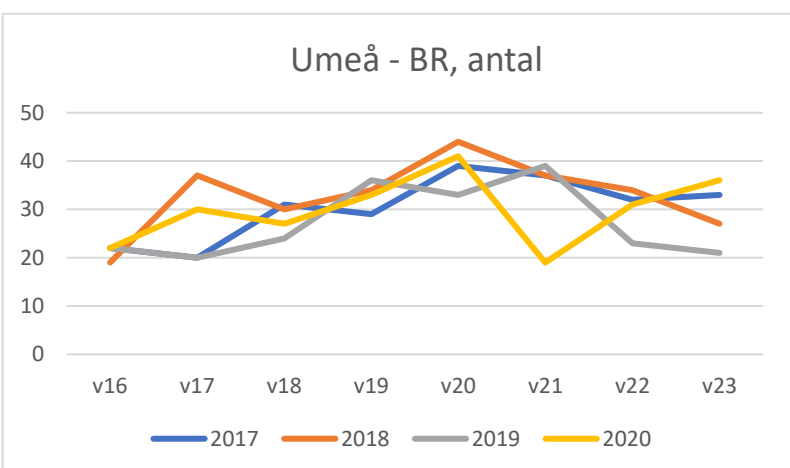

Umeå - BR				
	ANTAL	ANTAL	ANTAL	ANTAL
Vecka/År	2017	2018	2019	2020
v16	22	19	22	22
v17	20	37	20	30
v18	31	30	24	27
v19	29	34	36	33
v20	39	44	33	41
v21	37	37	39	19
v22	32	34	23	31
v23	33	27	21	36