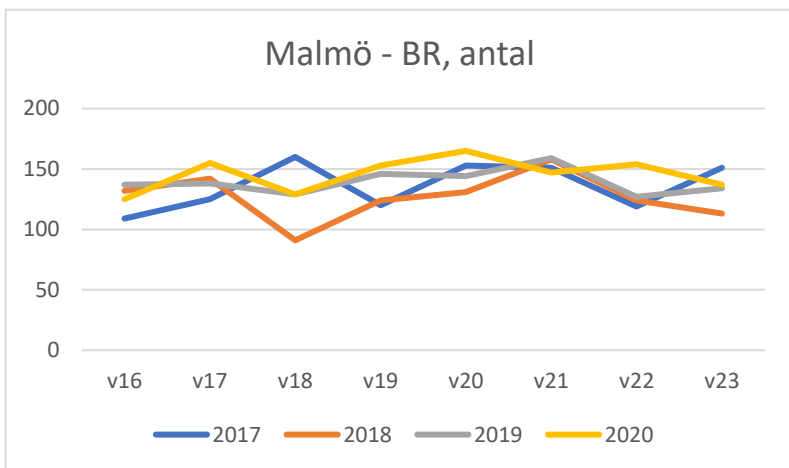

Källa: Svensk Mäklarstatistik