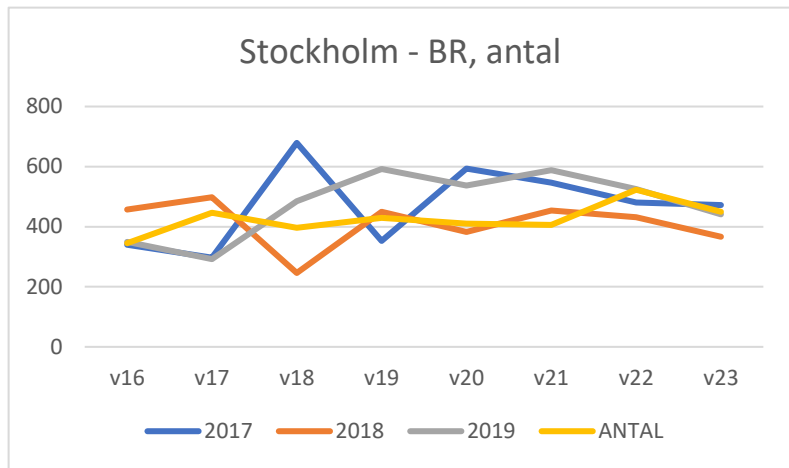

Stockholm - BR				
	ANTAL	ANTAL	ANTAL	ANTAL
Vecka/År	2017	2018	2019	2020
v16	340	457	349	345
v17	297	498	292	446
v18	679	246	485	396
v19	353	450	592	429
v20	593	383	537	410
v21	547	454	588	406
v22	481	432	525	523
v23	472	366	441	450

Göteborg - BR				
	ANTAL	ANTAL	ANTAL	ANTAL
Vecka/År	2017	2018	2019	2020
v16	139	183	159	119
v17	149	196	120	180
v18	195	138	161	138
v19	143	160	183	161
v20	178	199	190	157
v21	196	194	220	135
v22	170	210	164	190
v23	214	118	180	172