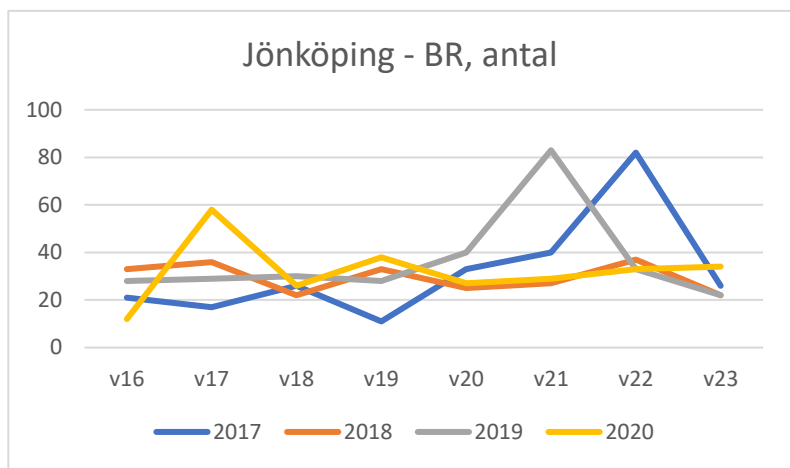

Jönköping - BR				
	ANTAL	ANTAL	ANTAL	ANTAL
Vecka/År	2017	2018	2019	2020
v16	21	33	28	12
v17	17	36	29	58
v18	26	22	30	26
v19	11	33	28	38
v20	33	25	40	27
v21	40	27	83	29
v22	82	37	33	33
v23	26	22	22	34