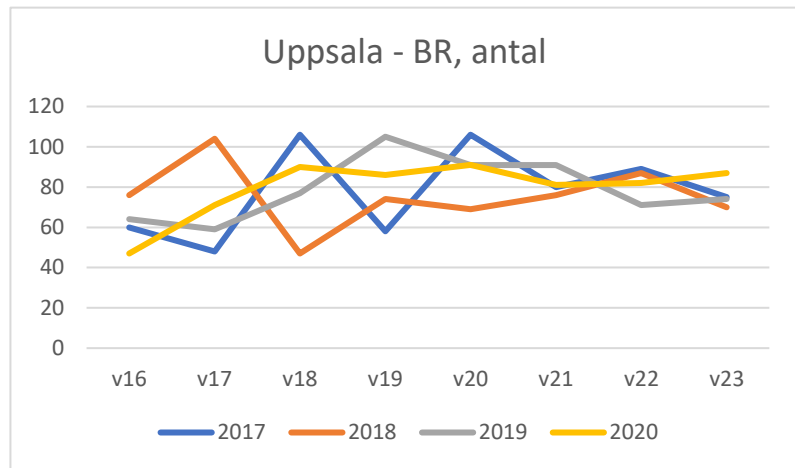

Malmö - BR				
	ANTAL	ANTAL	ANTAL	ANTAL
Vecka/År	2017	2018	2019	2020
v16	109	132	137	125
v17	125	142	138	155
v18	160	91	129	129
v19	120	124	146	153
v20	153	131	144	165
v21	151	158	159	147
v22	119	124	127	154
v23	151	113	134	137

Källa: Svensk Mäklarstatistik

Jönköping - BR				
	ANTAL	ANTAL	ANTAL	ANTAL
Vecka/År	2017	2018	2019	2020
v16	21	33	28	12
v17	17	36	29	58
v18	26	22	30	26
v19	11	33	28	38
v20	33	25	40	27
v21	40	27	83	29
v22	82	37	33	33
v23	26	22	22	34

Karlstad - BR				
	ANTAL	ANTAL	ANTAL	ANTAL
Vecka/År	2017	2018	2019	2020
v16	19	27	24	21
v17	16	26	20	28
v18	31	14	31	24
v19	18	18	24	21
v20	25	37	20	20
v21	22	48	33	20
v22	83	30	18	27
v23	29	16	27	29

Linköping - BR				
	ANTAL	ANTAL	ANTAL	ANTAL
Vecka/År	2017	2018	2019	2020
v16	23	36	37	33
v17	13	45	46	38
v18	31	28	36	31
v19	22	33	34	42
v20	27	51	43	39
v21	35	37	47	37
v22	23	42	38	38
v23	32	37	35	31

Umeå - BR				
	ANTAL	ANTAL	ANTAL	ANTAL
Vecka/År	2017	2018	2019	2020
v16	22	19	22	22
v17	20	37	20	30
v18	31	30	24	27
v19	29	34	36	33
v20	39	44	33	41
v21	37	37	39	19
v22	32	34	23	31
v23	33	27	21	36

Uppsala - BR				
	ANTAL	ANTAL	ANTAL	ANTAL
Vecka/År	2017	2018	2019	2020
v16	60	76	64	47
v17	48	104	59	71
v18	106	47	77	90
v19	58	74	105	86
v20	106	69	91	91
v21	80	76	91	81
v22	89	87	71	82
v23	75	70	74	87