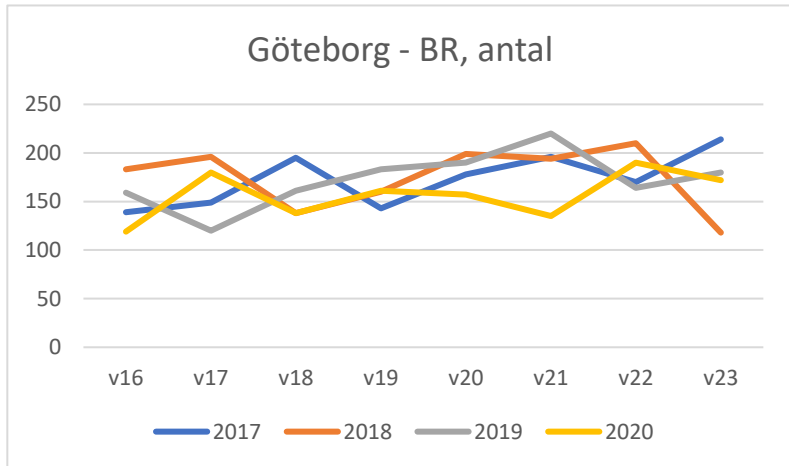

Malmö - BR				
	ANTAL	ANTAL	ANTAL	ANTAL
Vecka/År	2017	2018	2019	2020
v16	109	132	137	125
v17	125	142	138	155
v18	160	91	129	129
v19	120	124	146	153
v20	153	131	144	165
v21	151	158	159	147
v22	119	124	127	154
v23	151	113	134	137