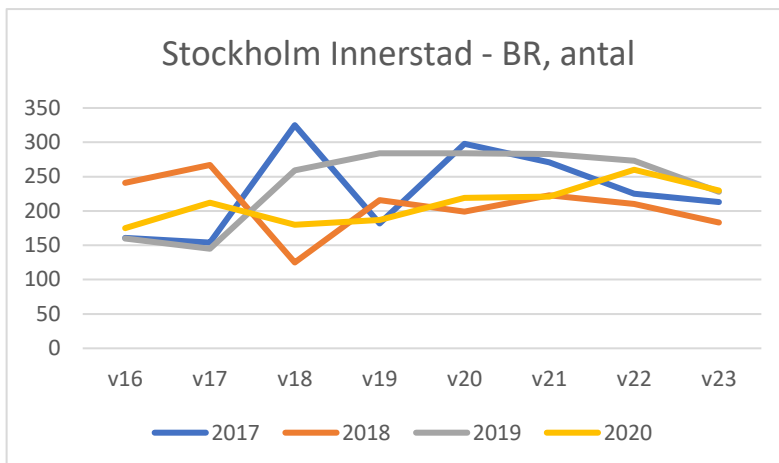

## Underlag till Mäklarsamfundets & FMFs veckoutskick till mäklarkontoren

Bostadsrätter, antal försäljningar per vecka.

Först Stockholm, Göteborg och Malmö (innerstad sen kommunerna),

därefter kommuner i bokstavsordning.

Stockholm Innerstad - BR				
	ANTAL	ANTAL	ANTAL	ANTAL
Vecka/År	2017	2018	2019	2020
v16	161	241	160	175
v17	154	267	145	212
v18	325	125	259	180
v19	182	216	284	187
v20	298	199	284	219
v21	271	223	283	221
v22	225	210	273	260
v23	213	183	228	230

Göteborg Innerstad - BR				
	ANTAL	ANTAL	ANTAL	ANTAL
Vecka/År	2017	2018	2019	2020
v16	37	61	33	40
v17	32	56	36	54
v18	57	50	40	48
v19	37	40	54	41
v20	41	79	51	57
v21	54	71	68	51
v22	45	75	43	50
v23	50	37	48	47