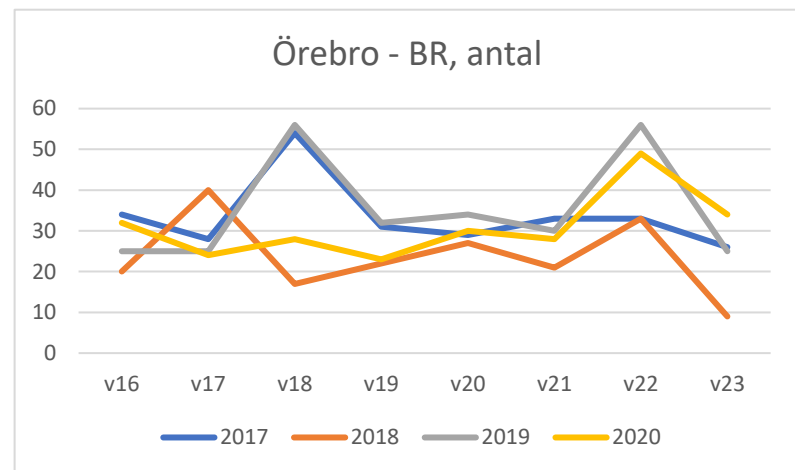

Malmö - BR				
	ANTAL	ANTAL	ANTAL	ANTAL
Vecka/År	2017	2018	2019	2020
v16	109	132	137	125
v17	125	142	138	155
v18	160	91	129	129
v19	120	124	146	153
v20	153	131	144	165
v21	151	158	159	147
v22	119	124	127	154
v23	151	113	134	137

Karlstad - BR				
	ANTAL	ANTAL	ANTAL	ANTAL
Vecka/År	2017	2018	2019	2020
v16	19	27	24	21
v17	16	26	20	28
v18	31	14	31	24
v19	18	18	24	21
v20	25	37	20	20
v21	22	48	33	20
v22	83	30	18	27
v23	29	16	27	29

Linköping - BR				
	ANTAL	ANTAL	ANTAL	ANTAL
Vecka/År	2017	2018	2019	2020
v16	23	36	37	33
v17	13	45	46	38
v18	31	28	36	31
v19	22	33	34	42
v20	27	51	43	39
v21	35	37	47	37
v22	23	42	38	38
v23	32	37	35	31

Umeå - BR				
	ANTAL	ANTAL	ANTAL	ANTAL
Vecka/År	2017	2018	2019	2020
v16	22	19	22	22
v17	20	37	20	30
v18	31	30	24	27
v19	29	34	36	33
v20	39	44	33	41
v21	37	37	39	19
v22	32	34	23	31
v23	33	27	21	36

Uppsala - BR				
	ANTAL	ANTAL	ANTAL	ANTAL
Vecka/År	2017	2018	2019	2020
v16	60	76	64	47
v17	48	104	59	71
v18	106	47	77	90
v19	58	74	105	86
v20	106	69	91	91
v21	80	76	91	81
v22	89	87	71	82
v23	75	70	74	87

Västerås - BR				
	ANTAL	ANTAL	ANTAL	ANTAL
Vecka/År	2017	2018	2019	2020
v16	38	41	37	35
v17	37	49	28	34
v18	62	34	48	48
v19	50	44	51	49
v20	51	48	48	55
v21	83	42	48	56
v22	47	68	45	62
v23	45	35	33	32

Örebro - BR				
	ANTAL	ANTAL	ANTAL	ANTAL
Vecka/År	2017	2018	2019	2020
v16	34	20	25	32
v17	28	40	25	24
v18	54	17	56	28
v19	31	22	32	23
v20	29	27	34	30
v21	33	21	30	28
v22	33	33	56	49
v23	26	9	25	34