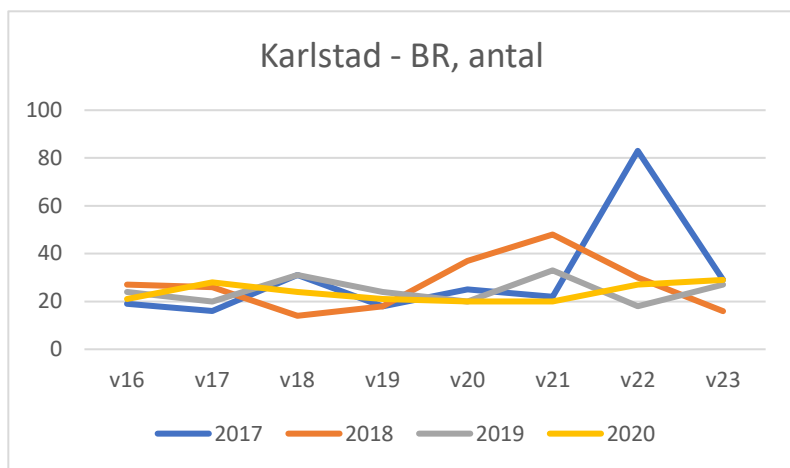

Karlstad - BR				
	ANTAL	ANTAL	ANTAL	ANTAL
Vecka/År	2017	2018	2019	2020
v16	19	27	24	21
v17	16	26	20	28
v18	31	14	31	24
v19	18	18	24	21
v20	25	37	20	20
v21	22	48	33	20
v22	83	30	18	27
v23	29	16	27	29