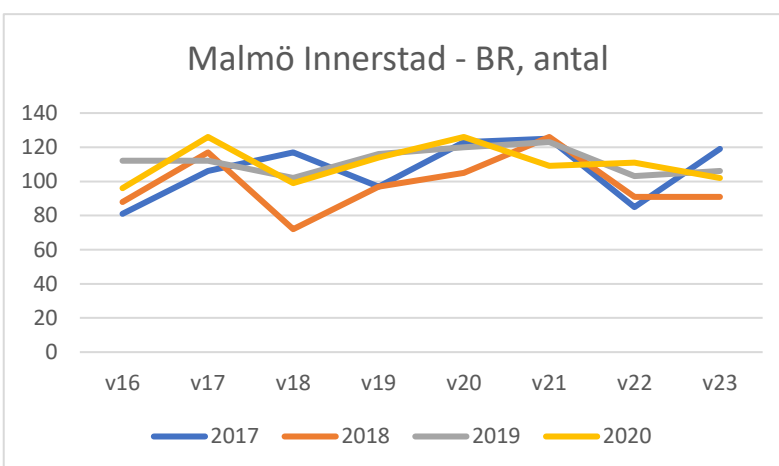

Källa: Svensk Mäklarstatistik