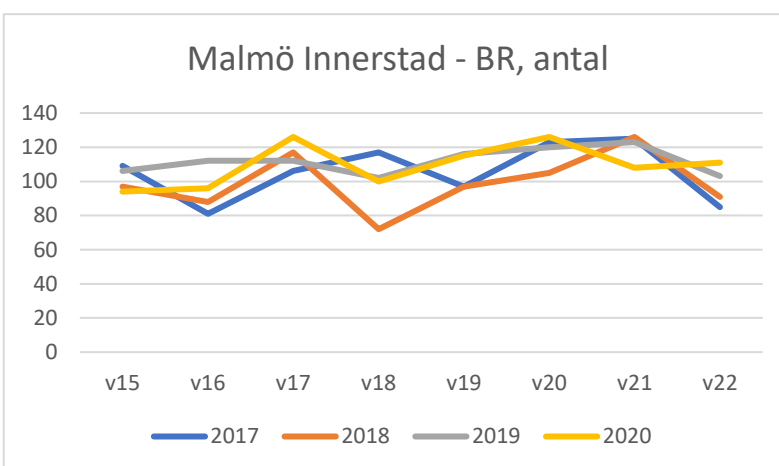

Källa: Svensk Mäklarstatistik