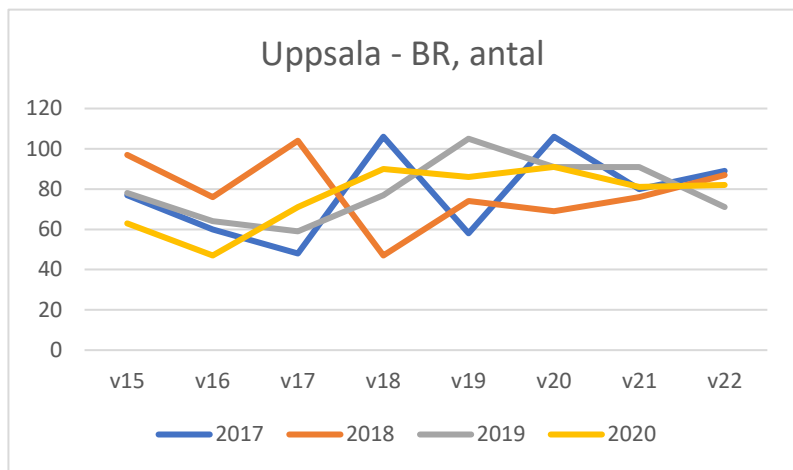

Malmö - BR				
	ANTAL	ANTAL	ANTAL	ANTAL
Vecka/År	2017	2018	2019	2020
v15	141	129	148	115
v16	109	132	137	125
v17	125	142	138	154
v18	160	91	129	129
v19	120	124	146	154
v20	153	131	144	165
v21	151	158	159	146
v22	119	124	127	153

Källa: Svensk Mäklarstatistik

Jönköping - BR				
	ANTAL	ANTAL	ANTAL	ANTAL
Vecka/År	2017	2018	2019	2020
v15	26	35	32	19
v16	21	33	28	12
v17	17	36	29	58
v18	26	22	30	26
v19	11	33	28	38
v20	33	25	40	27
v21	40	27	83	29
v22	82	37	33	33

Karlstad - BR				
	ANTAL	ANTAL	ANTAL	ANTAL
Vecka/År	2017	2018	2019	2020
v15	26	30	27	21
v16	19	27	24	21
v17	16	26	20	28
v18	31	14	31	24
v19	18	18	24	21
v20	25	37	20	19
v21	22	48	33	20
v22	83	30	18	27

Linköping - BR				
	ANTAL	ANTAL	ANTAL	ANTAL
Vecka/År	2017	2018	2019	2020
v15	25	27	36	45
v16	23	36	37	33
v17	13	45	46	38
v18	31	28	36	31
v19	22	33	34	42
v20	27	51	43	40
v21	35	37	47	37
v22	23	42	38	38

Umeå - BR				
	ANTAL	ANTAL	ANTAL	ANTAL
Vecka/År	2017	2018	2019	2020
v15	47	29	25	26
v16	22	19	22	22
v17	20	37	20	30
v18	31	30	24	27
v19	29	34	36	33
v20	39	44	33	41
v21	37	37	39	19
v22	32	34	23	31

Uppsala - BR				
	ANTAL	ANTAL	ANTAL	ANTAL
Vecka/År	2017	2018	2019	2020
v15	77	97	78	63
v16	60	76	64	47
v17	48	104	59	71
v18	106	47	77	90
v19	58	74	105	86
v20	106	69	91	91
v21	80	76	91	81
v22	89	87	71	82