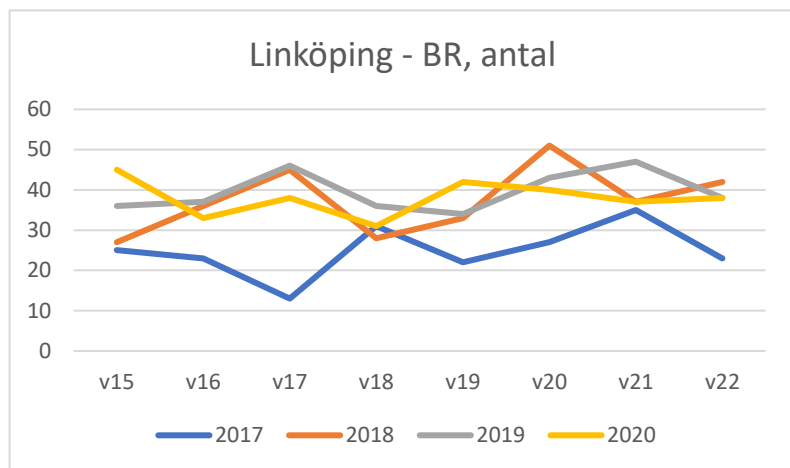

Göteborg - BR				
	ANTAL	ANTAL	ANTAL	ANTAL
Vecka/År	2017	2018	2019	2020
v15	167	183	162	134
v16	139	183	159	119
v17	149	196	120	180
v18	195	138	161	138
v19	143	160	183	161
v20	178	199	190	157
v21	196	194	220	134
v22	170	210	164	187

Malmö - BR				
	ANTAL	ANTAL	ANTAL	ANTAL
Vecka/År	2017	2018	2019	2020
v15	141	129	148	115
v16	109	132	137	125
v17	125	142	138	154
v18	160	91	129	129
v19	120	124	146	154
v20	153	131	144	165
v21	151	158	159	146
v22	119	124	127	153

Källa: Svensk Mäklarstatistik

Jönköping - BR				
	ANTAL	ANTAL	ANTAL	ANTAL
Vecka/År	2017	2018	2019	2020
v15	26	35	32	19
v16	21	33	28	12
v17	17	36	29	58
v18	26	22	30	26
v19	11	33	28	38
v20	33	25	40	27
v21	40	27	83	29
v22	82	37	33	33

Karlstad - BR				
	ANTAL	ANTAL	ANTAL	ANTAL
Vecka/År	2017	2018	2019	2020
v15	26	30	27	21
v16	19	27	24	21
v17	16	26	20	28
v18	31	14	31	24
v19	18	18	24	21
v20	25	37	20	19
v21	22	48	33	20
v22	83	30	18	27

Linköping - BR				
	ANTAL	ANTAL	ANTAL	ANTAL
Vecka/År	2017	2018	2019	2020
v15	25	27	36	45
v16	23	36	37	33
v17	13	45	46	38
v18	31	28	36	31
v19	22	33	34	42
v20	27	51	43	40
v21	35	37	47	37
v22	23	42	38	38