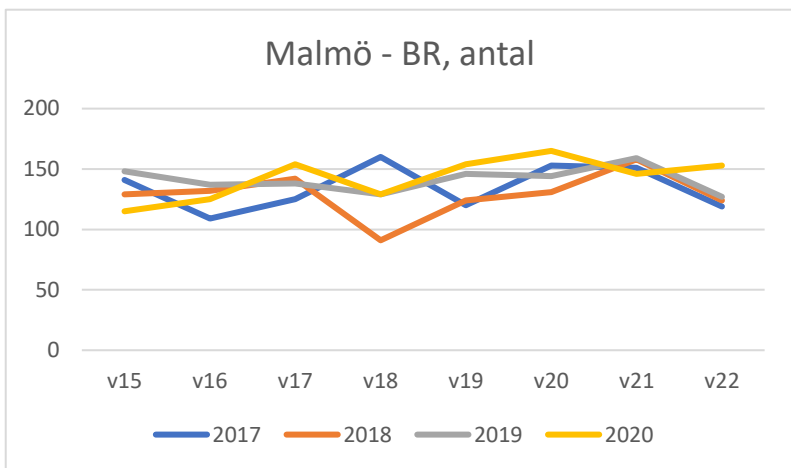

Källa: Svensk Mäklarstatistik