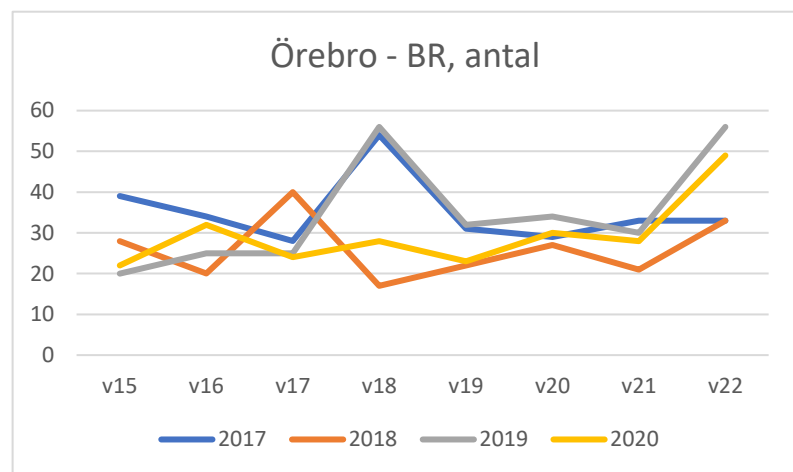

Malmö - BR				
	ANTAL	ANTAL	ANTAL	ANTAL
Vecka/År	2017	2018	2019	2020
v15	141	129	148	115
v16	109	132	137	125
v17	125	142	138	154
v18	160	91	129	129
v19	120	124	146	154
v20	153	131	144	165
v21	151	158	159	146
v22	119	124	127	153

Karlstad - BR				
	ANTAL	ANTAL	ANTAL	ANTAL
Vecka/År	2017	2018	2019	2020
v15	26	30	27	21
v16	19	27	24	21
v17	16	26	20	28
v18	31	14	31	24
v19	18	18	24	21
v20	25	37	20	19
v21	22	48	33	20
v22	83	30	18	27

Linköping - BR				
	ANTAL	ANTAL	ANTAL	ANTAL
Vecka/År	2017	2018	2019	2020
v15	25	27	36	45
v16	23	36	37	33
v17	13	45	46	38
v18	31	28	36	31
v19	22	33	34	42
v20	27	51	43	40
v21	35	37	47	37
v22	23	42	38	38

Umeå - BR				
	ANTAL	ANTAL	ANTAL	ANTAL
Vecka/År	2017	2018	2019	2020
v15	47	29	25	26
v16	22	19	22	22
v17	20	37	20	30
v18	31	30	24	27
v19	29	34	36	33
v20	39	44	33	41
v21	37	37	39	19
v22	32	34	23	31

Uppsala - BR				
	ANTAL	ANTAL	ANTAL	ANTAL
Vecka/År	2017	2018	2019	2020
v15	77	97	78	63
v16	60	76	64	47
v17	48	104	59	71
v18	106	47	77	90
v19	58	74	105	86
v20	106	69	91	91
v21	80	76	91	81
v22	89	87	71	82

Västerås - BR				
	ANTAL	ANTAL	ANTAL	ANTAL
Vecka/År	2017	2018	2019	2020
v15	41	49	49	42
v16	38	41	37	35
v17	37	49	28	34
v18	62	34	48	48
v19	50	44	51	49
v20	51	48	48	55
v21	83	42	48	55
v22	47	68	45	62

Örebro - BR				
	ANTAL	ANTAL	ANTAL	ANTAL
Vecka/År	2017	2018	2019	2020
v15	39	28	20	22
v16	34	20	25	32
v17	28	40	25	24
v18	54	17	56	28
v19	31	22	32	23
v20	29	27	34	30
v21	33	21	30	28
v22	33	33	56	49