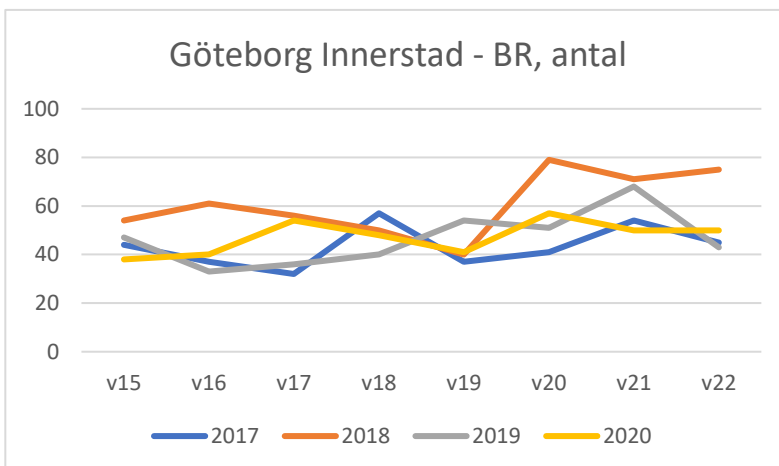

Underlag till Mäklarsamfundets & FMFs veckoutskick till mäklarkontoren

Bostadsrätter, antal försäljningar per vecka.

Först Stockholm, Göteborg och Malmö (innerstad sen kommunerna),

därefter kommuner i bokstavsordning.

Stockholm Innerstad - BR				
	ANTAL	ANTAL	ANTAL	ANTAL
Vecka/År	2017	2018	2019	2020
v15	260	180	248	165
v16	161	241	160	174
v17	154	267	145	212
v18	325	125	259	180
v19	182	216	284	188
v20	298	199	284	219
v21	271	223	283	222
v22	225	210	273	258

Göteborg Innerstad - BR				
	ANTAL	ANTAL	ANTAL	ANTAL
Vecka/År	2017	2018	2019	2020
v15	44	54	47	38
v16	37	61	33	40
v17	32	56	36	54
v18	57	50	40	48
v19	37	40	54	41
v20	41	79	51	57
v21	54	71	68	50
v22	45	75	43	50