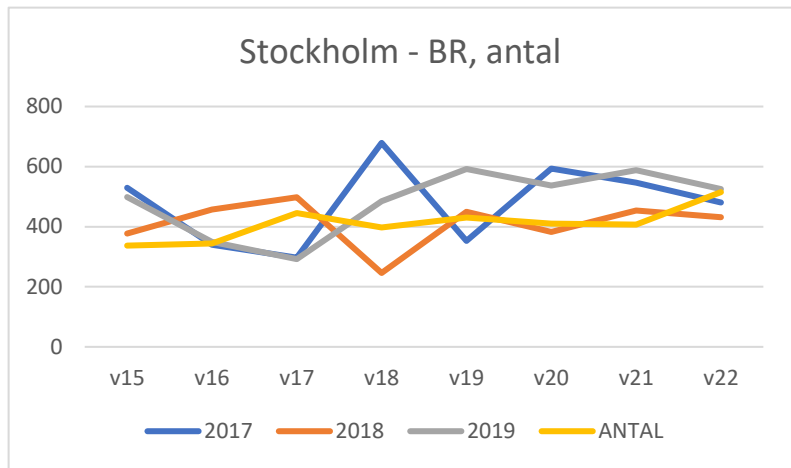

Stockholm - BR				
	ANTAL	ANTAL	ANTAL	ANTAL
Vecka/År	2017	2018	2019	2020
v15	530	377	499	337
v16	340	457	349	344
v17	297	498	292	445
v18	679	246	485	397
v19	353	450	592	430
v20	593	383	537	410
v21	547	454	588	407
v22	481	432	525	515

Göteborg - BR				
	ANTAL	ANTAL	ANTAL	ANTAL
Vecka/År	2017	2018	2019	2020
v15	167	183	162	134
v16	139	183	159	119
v17	149	196	120	180
v18	195	138	161	138
v19	143	160	183	161
v20	178	199	190	157
v21	196	194	220	134
v22	170	210	164	187