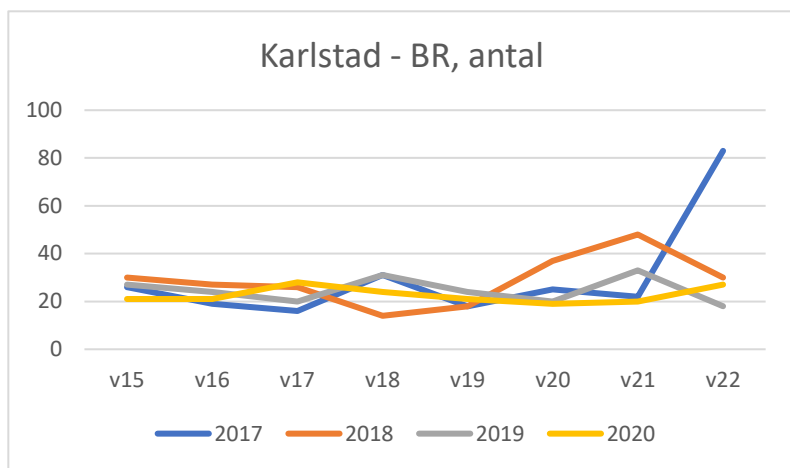

Karlstad - BR				
	ANTAL	ANTAL	ANTAL	ANTAL
Vecka/År	2017	2018	2019	2020
v15	26	30	27	21
v16	19	27	24	21
v17	16	26	20	28
v18	31	14	31	24
v19	18	18	24	21
v20	25	37	20	19
v21	22	48	33	20
v22	83	30	18	27