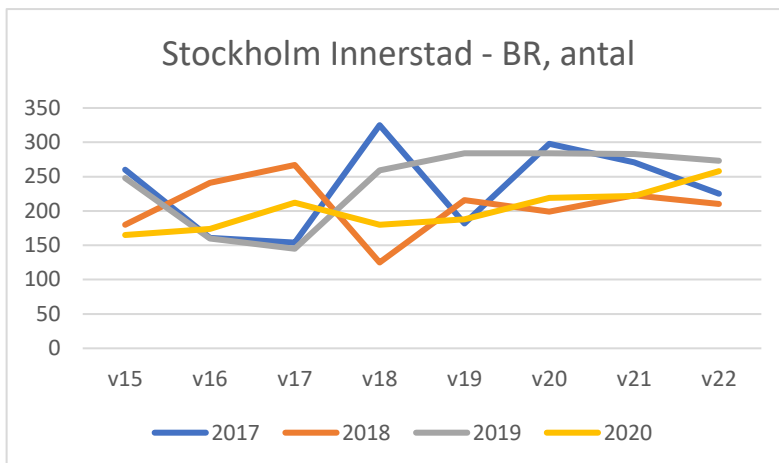

Underlag till Mäklarsamfundets & FMFs veckoutskick till mäklarkontoren

Bostadsrätter, antal försäljningar per vecka.

Först Stockholm, Göteborg och Malmö (innerstad sen kommunerna),

därefter kommuner i bokstavsordning.

Stockholm Innerstad - BR				
	ANTAL	ANTAL	ANTAL	ANTAL
Vecka/År	2017	2018	2019	2020
v15	260	180	248	165
v16	161	241	160	174
v17	154	267	145	212
v18	325	125	259	180
v19	182	216	284	188
v20	298	199	284	219
v21	271	223	283	222
v22	225	210	273	258

Göteborg Innerstad - BR				
	ANTAL	ANTAL	ANTAL	ANTAL
Vecka/År	2017	2018	2019	2020
v15	44	54	47	38
v16	37	61	33	40
v17	32	56	36	54
v18	57	50	40	48
v19	37	40	54	41
v20	41	79	51	57
v21	54	71	68	50
v22	45	75	43	50