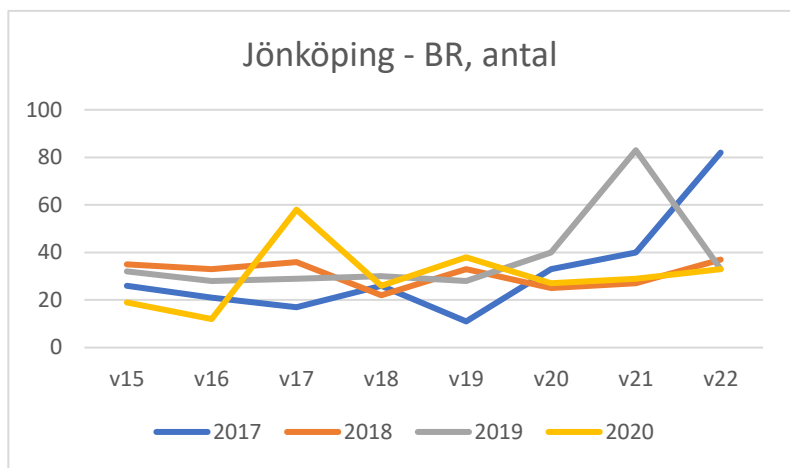

Jönköping - BR				
	ANTAL	ANTAL	ANTAL	ANTAL
Vecka/År	2017	2018	2019	2020
v15	26	35	32	19
v16	21	33	28	12
v17	17	36	29	58
v18	26	22	30	26
v19	11	33	28	38
v20	33	25	40	27
v21	40	27	83	29
v22	82	37	33	33