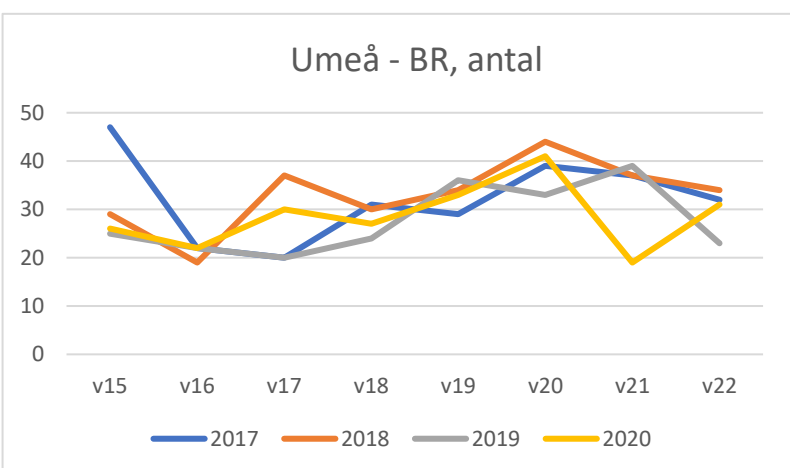

Umeå - BR				
	ANTAL	ANTAL	ANTAL	ANTAL
Vecka/År	2017	2018	2019	2020
v15	47	29	25	26
v16	22	19	22	22
v17	20	37	20	30
v18	31	30	24	27
v19	29	34	36	33
v20	39	44	33	41
v21	37	37	39	19
v22	32	34	23	31