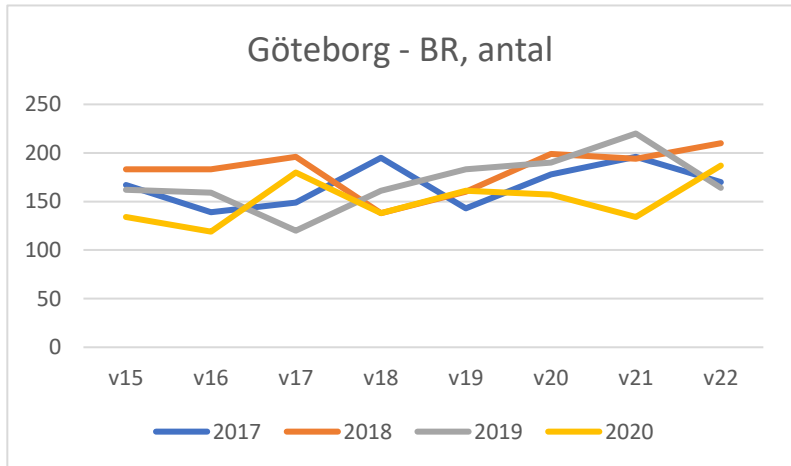

Malmö - BR				
	ANTAL	ANTAL	ANTAL	ANTAL
Vecka/År	2017	2018	2019	2020
v15	141	129	148	115
v16	109	132	137	125
v17	125	142	138	154
v18	160	91	129	129
v19	120	124	146	154
v20	153	131	144	165
v21	151	158	159	146
v22	119	124	127	153