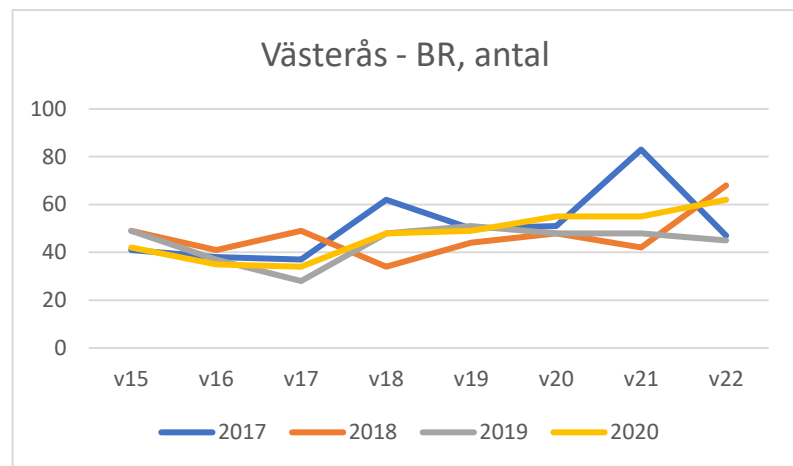

Örebro - BR				
	ANTAL	ANTAL	ANTAL	ANTAL
Vecka/År	2017	2018	2019	2020
v15	39	28	20	22
v16	34	20	25	32
v17	28	40	25	24
v18	54	17	56	28
v19	31	22	32	23
v20	29	27	34	30
v21	33	21	30	28
v22	33	33	56	49