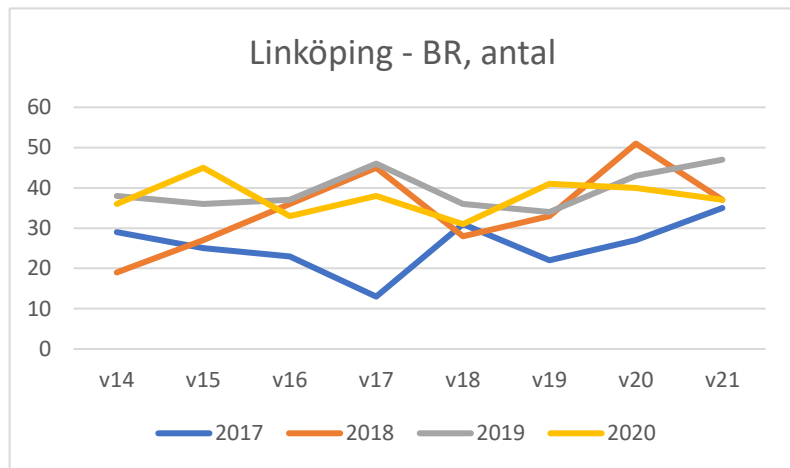

Göteborg - BR				
	ANTAL	ANTAL	ANTAL	ANTAL
Vecka/År	2017	2018	2019	2020
v14	174	89	186	139
v15	167	183	162	134
v16	139	183	159	119
v17	149	196	120	180
v18	195	138	161	138
v19	143	160	183	161
v20	178	199	190	158
v21	196	194	220	132

Malmö - BR				
	ANTAL	ANTAL	ANTAL	ANTAL
Vecka/År	2017	2018	2019	2020
v14	152	89	139	122
v15	141	129	148	116
v16	109	132	137	125
v17	125	142	138	153
v18	160	91	129	129
v19	120	124	146	153
v20	153	131	144	165
v21	151	158	159	143

Källa: Svensk Mäklarstatistik

Jönköping - BR				
	ANTAL	ANTAL	ANTAL	ANTAL
Vecka/År	2017	2018	2019	2020
v14	23	8	32	27
v15	26	35	32	19
v16	21	33	28	12
v17	17	36	29	58
v18	26	22	30	26
v19	11	33	28	37
v20	33	25	40	27
v21	40	27	83	27

Karlstad - BR				
	ANTAL	ANTAL	ANTAL	ANTAL
Vecka/År	2017	2018	2019	2020
v14	35	9	21	23
v15	26	30	27	21
v16	19	27	24	21
v17	16	26	20	28
v18	31	14	31	24
v19	18	18	24	21
v20	25	37	20	19
v21	22	48	33	19

Linköping - BR				
	ANTAL	ANTAL	ANTAL	ANTAL
Vecka/År	2017	2018	2019	2020
v14	29	19	38	36
v15	25	27	36	45
v16	23	36	37	33
v17	13	45	46	38
v18	31	28	36	31
v19	22	33	34	41
v20	27	51	43	40
v21	35	37	47	37