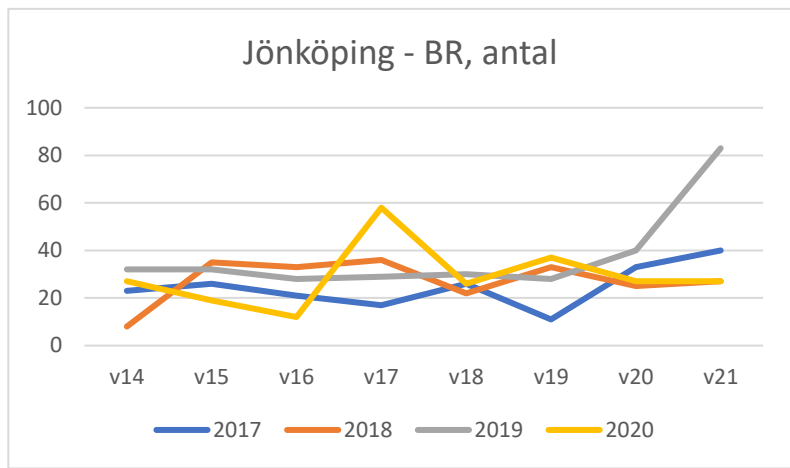

Jönköping - BR				
	ANTAL	ANTAL	ANTAL	ANTAL
Vecka/År	2017	2018	2019	2020
v14	23	8	32	27
v15	26	35	32	19
v16	21	33	28	12
v17	17	36	29	58
v18	26	22	30	26
v19	11	33	28	37
v20	33	25	40	27
v21	40	27	83	27