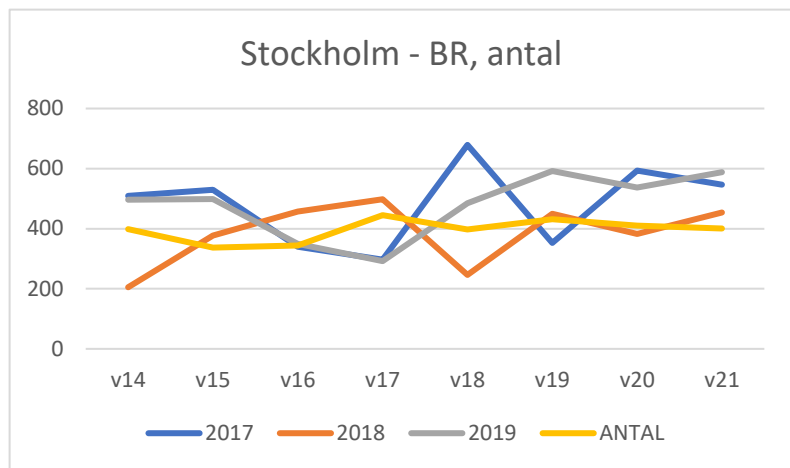

Stockholm - BR				
	ANTAL	ANTAL	ANTAL	ANTAL
Vecka/År	2017	2018	2019	2020
v14	509	205	496	398
v15	530	377	499	337
v16	340	457	349	344
v17	297	498	292	445
v18	679	246	485	397
v19	353	450	592	431
v20	593	383	537	410
v21	547	454	588	401

Göteborg - BR				
	ANTAL	ANTAL	ANTAL	ANTAL
Vecka/År	2017	2018	2019	2020
v14	174	89	186	139
v15	167	183	162	134
v16	139	183	159	119
v17	149	196	120	180
v18	195	138	161	138
v19	143	160	183	161
v20	178	199	190	158
v21	196	194	220	132