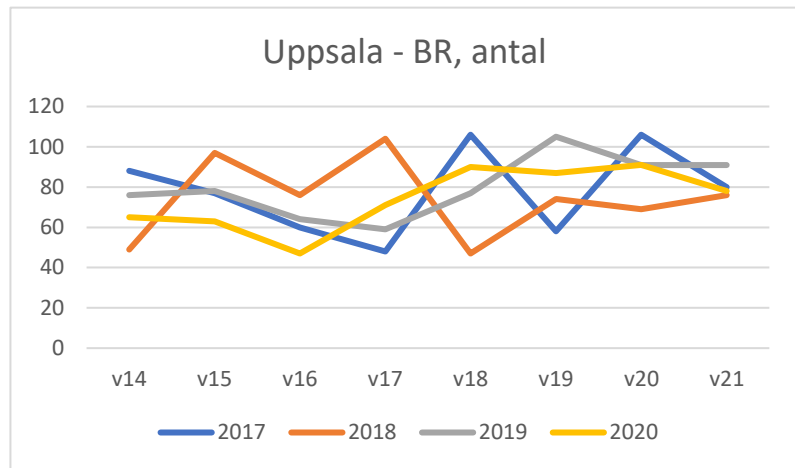

Malmö - BR				
	ANTAL	ANTAL	ANTAL	ANTAL
Vecka/År	2017	2018	2019	2020
v14	152	89	139	122
v15	141	129	148	116
v16	109	132	137	125
v17	125	142	138	153
v18	160	91	129	129
v19	120	124	146	153
v20	153	131	144	165
v21	151	158	159	143

Källa: Svensk Mäklarstatistik

Jönköping - BR				
	ANTAL	ANTAL	ANTAL	ANTAL
Vecka/År	2017	2018	2019	2020
v14	23	8	32	27
v15	26	35	32	19
v16	21	33	28	12
v17	17	36	29	58
v18	26	22	30	26
v19	11	33	28	37
v20	33	25	40	27
v21	40	27	83	27

Karlstad - BR				
	ANTAL	ANTAL	ANTAL	ANTAL
Vecka/År	2017	2018	2019	2020
v14	35	9	21	23
v15	26	30	27	21
v16	19	27	24	21
v17	16	26	20	28
v18	31	14	31	24
v19	18	18	24	21
v20	25	37	20	19
v21	22	48	33	19

Linköping - BR				
	ANTAL	ANTAL	ANTAL	ANTAL
Vecka/År	2017	2018	2019	2020
v14	29	19	38	36
v15	25	27	36	45
v16	23	36	37	33
v17	13	45	46	38
v18	31	28	36	31
v19	22	33	34	41
v20	27	51	43	40
v21	35	37	47	37

Umeå - BR				
	ANTAL	ANTAL	ANTAL	ANTAL
Vecka/År	2017	2018	2019	2020
v14	43	16	22	21
v15	47	29	25	26
v16	22	19	22	22
v17	20	37	20	30
v18	31	30	24	27
v19	29	34	36	33
v20	39	44	33	41
v21	37	37	39	19

Uppsala - BR				
	ANTAL	ANTAL	ANTAL	ANTAL
Vecka/År	2017	2018	2019	2020
v14	88	49	76	65
v15	77	97	78	63
v16	60	76	64	47
v17	48	104	59	71
v18	106	47	77	90
v19	58	74	105	87
v20	106	69	91	91
v21	80	76	91	78