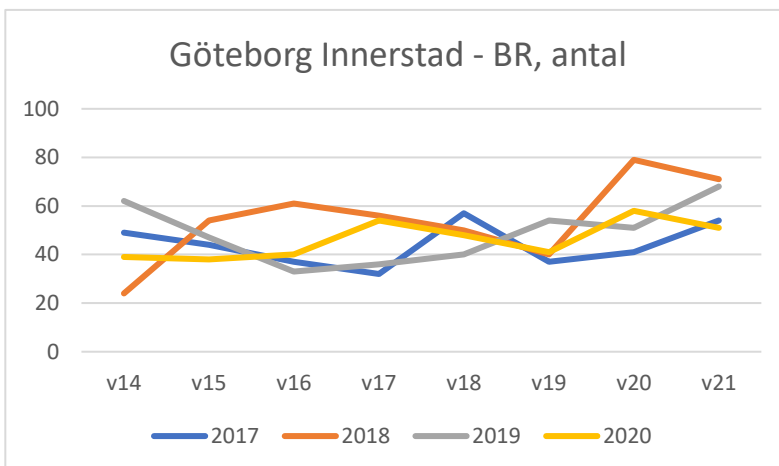

## Underlag till Mäklarsamfundets & FMFs veckoutskick till mäklarkontoren

Bostadsrätter, antal försäljningar per vecka.

Först Stockholm, Göteborg och Malmö (innerstad sen kommunerna),

därefter kommuner i bokstavsordning.

Stockholm Innerstad - BR				
	ANTAL	ANTAL	ANTAL	ANTAL
Vecka/År	2017	2018	2019	2020
v14	267	98	259	201
v15	260	180	248	165
v16	161	241	160	175
v17	154	267	145	212
v18	325	125	259	181
v19	182	216	284	188
v20	298	199	284	218
v21	271	223	283	221

Göteborg Innerstad - BR				
	ANTAL	ANTAL	ANTAL	ANTAL
Vecka/År	2017	2018	2019	2020
v14	49	24	62	39
v15	44	54	47	38
v16	37	61	33	40
v17	32	56	36	54
v18	57	50	40	48
v19	37	40	54	41
v20	41	79	51	58
v21	54	71	68	51