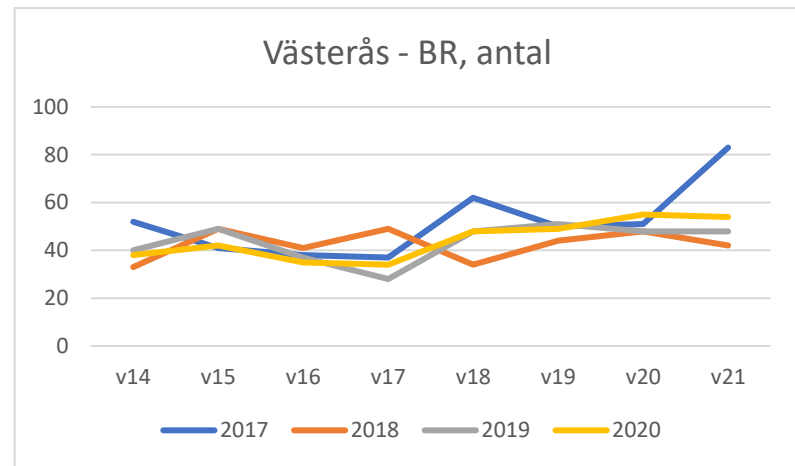

Örebro - BR				
	ANTAL	ANTAL	ANTAL	ANTAL
Vecka/År	2017	2018	2019	2020
v14	85	17	26	50
v15	39	28	20	22
v16	34	20	25	32
v17	28	40	25	24
v18	54	17	56	28
v19	31	22	32	23
v20	29	27	34	30
v21	33	21	30	27