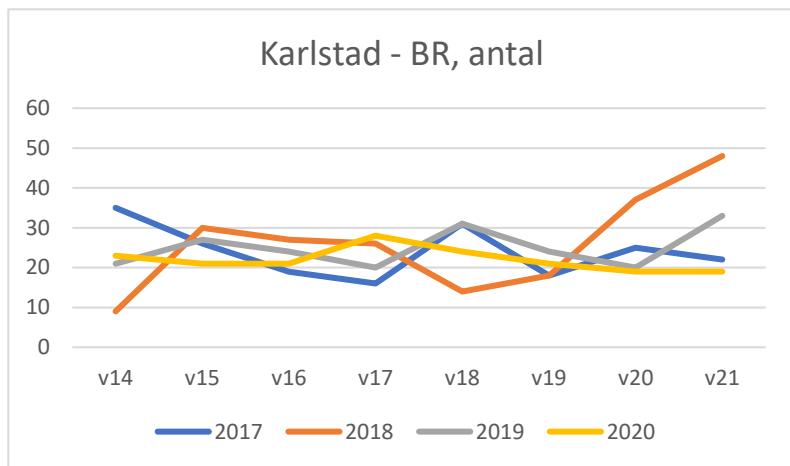

Karlstad - BR				
	ANTAL	ANTAL	ANTAL	ANTAL
Vecka/År	2017	2018	2019	2020
v14	35	9	21	23
v15	26	30	27	21
v16	19	27	24	21
v17	16	26	20	28
v18	31	14	31	24
v19	18	18	24	21
v20	25	37	20	19
v21	22	48	33	19