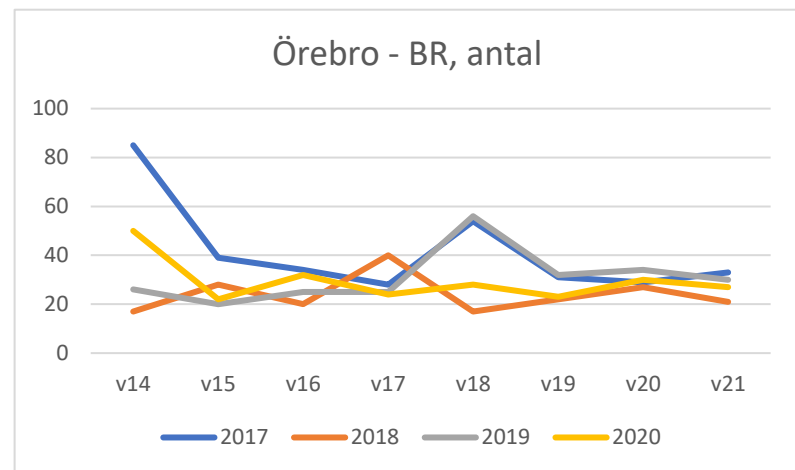

Malmö - BR				
	ANTAL	ANTAL	ANTAL	ANTAL
Vecka/År	2017	2018	2019	2020
v14	152	89	139	122
v15	141	129	148	116
v16	109	132	137	125
v17	125	142	138	153
v18	160	91	129	129
v19	120	124	146	153
v20	153	131	144	165
v21	151	158	159	143

Karlstad - BR				
	ANTAL	ANTAL	ANTAL	ANTAL
Vecka/År	2017	2018	2019	2020
v14	35	9	21	23
v15	26	30	27	21
v16	19	27	24	21
v17	16	26	20	28
v18	31	14	31	24
v19	18	18	24	21
v20	25	37	20	19
v21	22	48	33	19

Linköping - BR				
	ANTAL	ANTAL	ANTAL	ANTAL
Vecka/År	2017	2018	2019	2020
v14	29	19	38	36
v15	25	27	36	45
v16	23	36	37	33
v17	13	45	46	38
v18	31	28	36	31
v19	22	33	34	41
v20	27	51	43	40
v21	35	37	47	37

Umeå - BR				
	ANTAL	ANTAL	ANTAL	ANTAL
Vecka/År	2017	2018	2019	2020
v14	43	16	22	21
v15	47	29	25	26
v16	22	19	22	22
v17	20	37	20	30
v18	31	30	24	27
v19	29	34	36	33
v20	39	44	33	41
v21	37	37	39	19

Uppsala - BR				
	ANTAL	ANTAL	ANTAL	ANTAL
Vecka/År	2017	2018	2019	2020
v14	88	49	76	65
v15	77	97	78	63
v16	60	76	64	47
v17	48	104	59	71
v18	106	47	77	90
v19	58	74	105	87
v20	106	69	91	91
v21	80	76	91	78

Västerås - BR				
	ANTAL	ANTAL	ANTAL	ANTAL
Vecka/År	2017	2018	2019	2020
v14	52	33	40	38
v15	41	49	49	42
v16	38	41	37	35
v17	37	49	28	34
v18	62	34	48	48
v19	50	44	51	49
v20	51	48	48	55
v21	83	42	48	54

Örebro - BR				
	ANTAL	ANTAL	ANTAL	ANTAL
Vecka/År	2017	2018	2019	2020
v14	85	17	26	50
v15	39	28	20	22
v16	34	20	25	32
v17	28	40	25	24
v18	54	17	56	28
v19	31	22	32	23
v20	29	27	34	30
v21	33	21	30	27