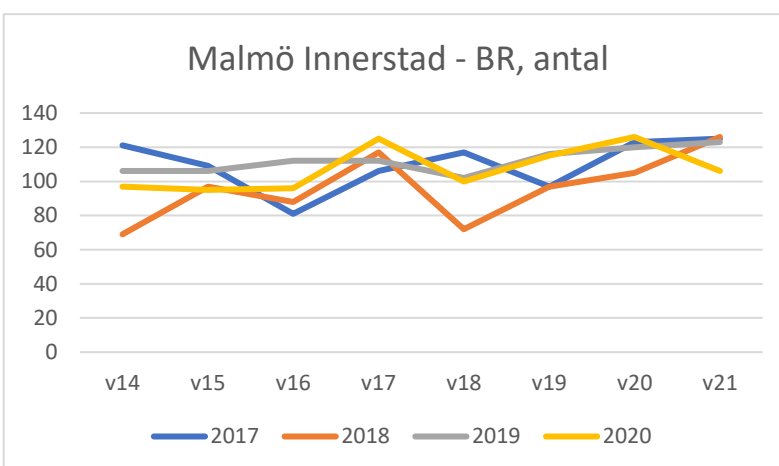

Källa: Svensk Mäklarstatistik