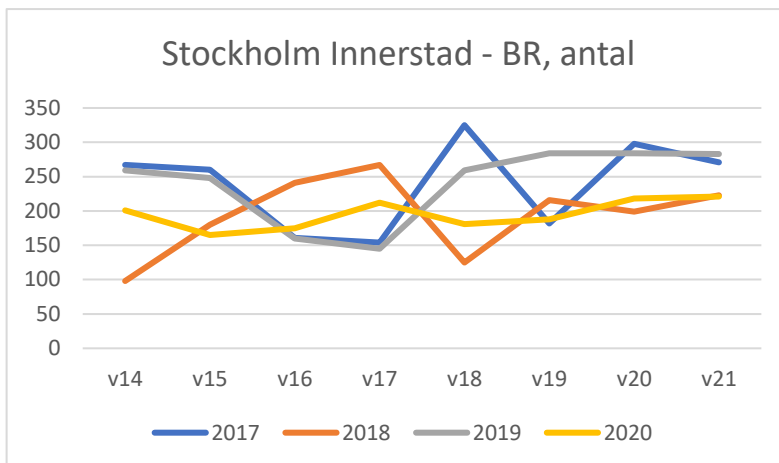

## Underlag till Mäklarsamfundets & FMFs veckoutskick till mäklarkontoren

Bostadsrätter, antal försäljningar per vecka.

Först Stockholm, Göteborg och Malmö (innerstad sen kommunerna),

därefter kommuner i bokstavsordning.

Stockholm Innerstad - BR				
	ANTAL	ANTAL	ANTAL	ANTAL
Vecka/År	2017	2018	2019	2020
v14	267	98	259	201
v15	260	180	248	165
v16	161	241	160	175
v17	154	267	145	212
v18	325	125	259	181
v19	182	216	284	188
v20	298	199	284	218
v21	271	223	283	221

Göteborg Innerstad - BR				
	ANTAL	ANTAL	ANTAL	ANTAL
Vecka/År	2017	2018	2019	2020
v14	49	24	62	39
v15	44	54	47	38
v16	37	61	33	40
v17	32	56	36	54
v18	57	50	40	48
v19	37	40	54	41
v20	41	79	51	58
v21	54	71	68	51