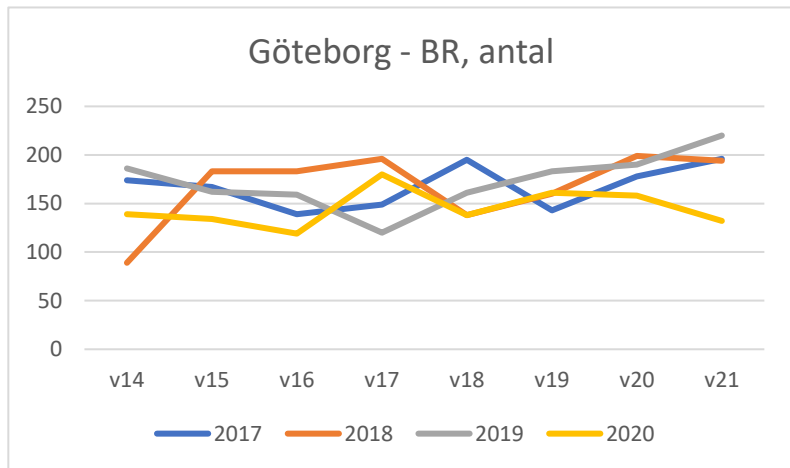

Malmö - BR				
	ANTAL	ANTAL	ANTAL	ANTAL
Vecka/År	2017	2018	2019	2020
v14	152	89	139	122
v15	141	129	148	116
v16	109	132	137	125
v17	125	142	138	153
v18	160	91	129	129
v19	120	124	146	153
v20	153	131	144	165
v21	151	158	159	143