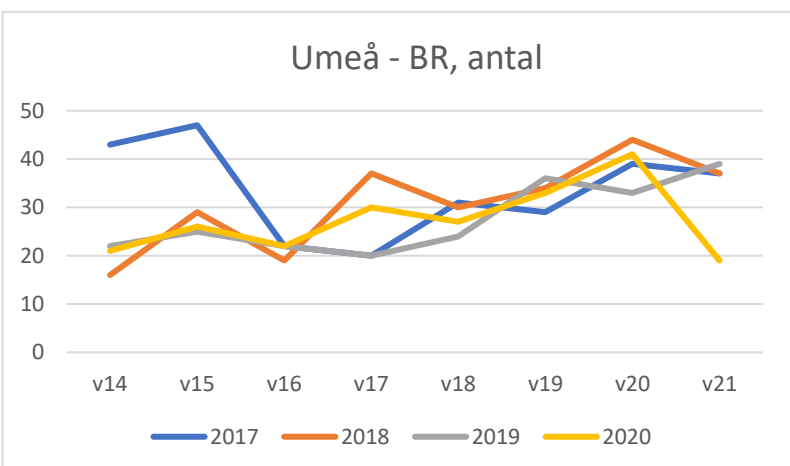

Umeå - BR				
	ANTAL	ANTAL	ANTAL	ANTAL
Vecka/År	2017	2018	2019	2020
v14	43	16	22	21
v15	47	29	25	26
v16	22	19	22	22
v17	20	37	20	30
v18	31	30	24	27
v19	29	34	36	33
v20	39	44	33	41
v21	37	37	39	19