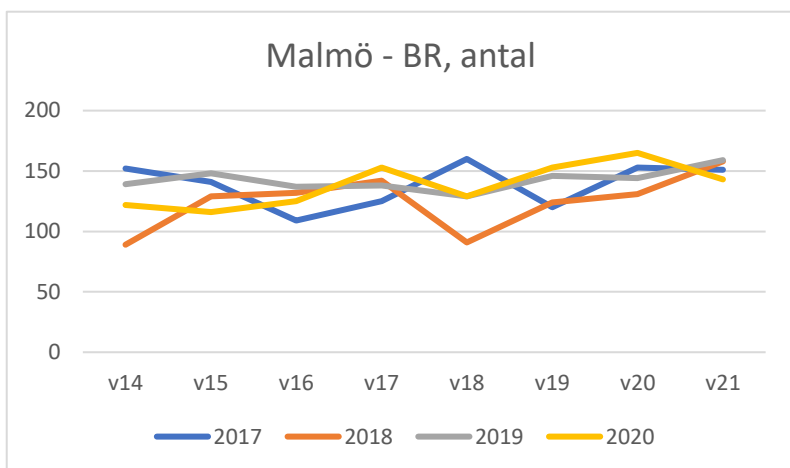

Malmö Innerstad - BR				
	ANTAL	ANTAL	ANTAL	ANTAL
Vecka/År	2017	2018	2019	2020
v14	121	69	106	97
v15	109	97	106	95
v16	81	88	112	96
v17	106	117	112	125
v18	117	72	102	100
v19	97	97	116	115
v20	123	105	120	126
v21	125	126	123	106

Källa: Svensk Mäklarstatistik

Stockholm - BR				
	ANTAL	ANTAL	ANTAL	ANTAL
Vecka/År	2017	2018	2019	2020
v14	509	205	496	398
v15	530	377	499	337
v16	340	457	349	344
v17	297	498	292	445
v18	679	246	485	397
v19	353	450	592	431
v20	593	383	537	410
v21	547	454	588	401

Göteborg - BR				
	ANTAL	ANTAL	ANTAL	ANTAL
Vecka/År	2017	2018	2019	2020
v14	174	89	186	139
v15	167	183	162	134
v16	139	183	159	119
v17	149	196	120	180
v18	195	138	161	138
v19	143	160	183	161
v20	178	199	190	158
v21	196	194	220	132

Malmö - BR				
	ANTAL	ANTAL	ANTAL	ANTAL
Vecka/År	2017	2018	2019	2020
v14	152	89	139	122
v15	141	129	148	116
v16	109	132	137	125
v17	125	142	138	153
v18	160	91	129	129
v19	120	124	146	153
v20	153	131	144	165
v21	151	158	159	143