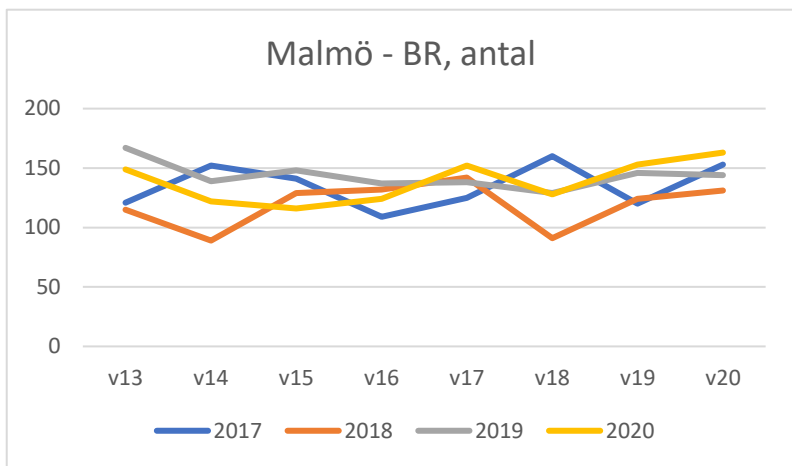

Malmö - BR				
	ANTAL	ANTAL	ANTAL	ANTAL
Vecka/År	2017	2018	2019	2020
v13	121	115	167	149
v14	152	89	139	122
v15	141	129	148	116
v16	109	132	137	124
v17	125	142	138	152
v18	160	91	129	128
v19	120	124	146	153
v20	153	131	144	163