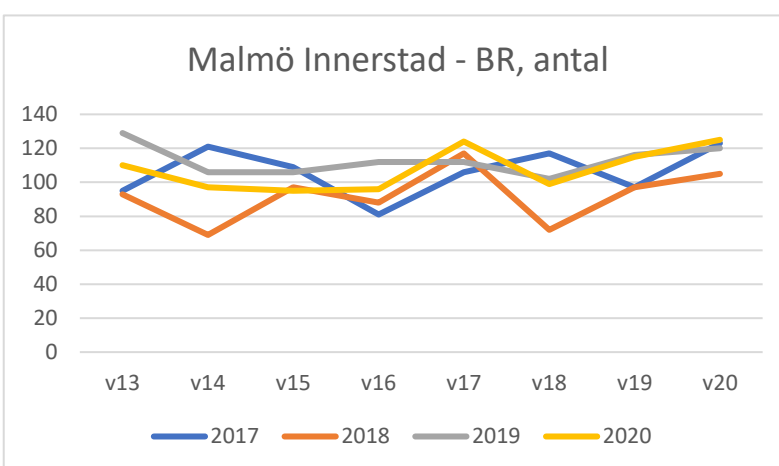

Malmö Innerstad - BR				
	ANTAL	ANTAL	ANTAL	ANTAL
Vecka/År	2017	2018	2019	2020
v13	95	93	129	110
v14	121	69	106	97
v15	109	97	106	95
v16	81	88	112	96
v17	106	117	112	124
v18	117	72	102	99
v19	97	97	116	115
v20	123	105	120	125