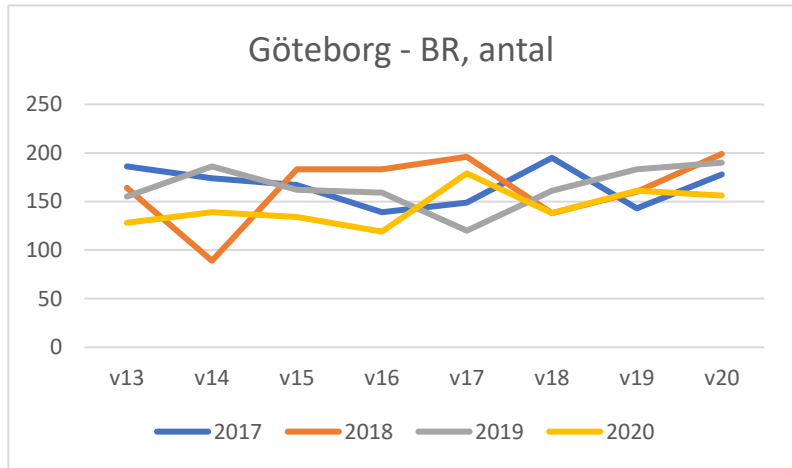

Göteborg - BR				
	ANTAL	ANTAL	ANTAL	ANTAL
Vecka/År	2017	2018	2019	2020
v13	186	164	155	128
v14	174	89	186	139
v15	167	183	162	134
v16	139	183	159	119
v17	149	196	120	179
v18	195	138	161	138
v19	143	160	183	161
v20	178	199	190	156