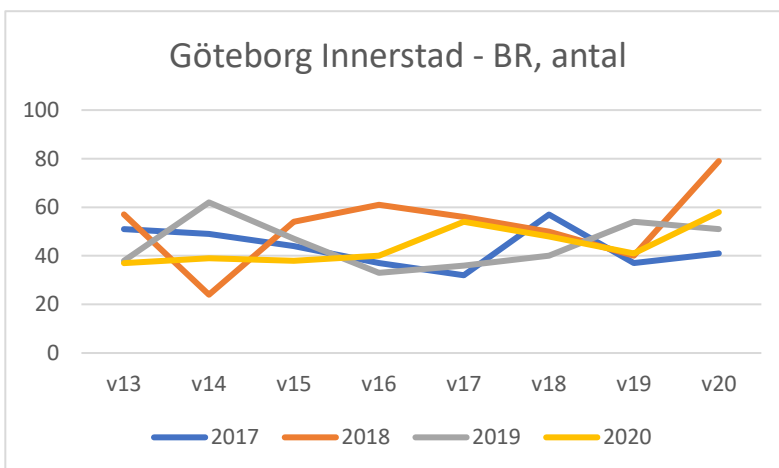

Underlag till Mäklarsamfundets & FMFs veckoutskick till mäklarkontoren

Bostadsrätter, antal försäljningar per vecka.

Först Stockholm, Göteborg och Malmö (innerstad sen kommunerna), därefter kommuner i bokstavsordning.

Stockholm Innerstad - BR				
	ANTAL	ANTAL	ANTAL	ANTAL
Vecka/År	2017	2018	2019	2020
v13	255	149	255	189
v14	267	98	259	201
v15	260	180	248	165
v16	161	241	160	175
v17	154	267	145	210
v18	325	125	259	181
v19	182	216	284	187
v20	298	199	284	216

Göteborg Innerstad - BR				
	ANTAL	ANTAL	ANTAL	ANTAL
Vecka/År	2017	2018	2019	2020
v13	51	57	38	37
v14	49	24	62	39
v15	44	54	47	38
v16	37	61	33	40
v17	32	56	36	54
v18	57	50	40	48
v19	37	40	54	41
v20	41	79	51	58