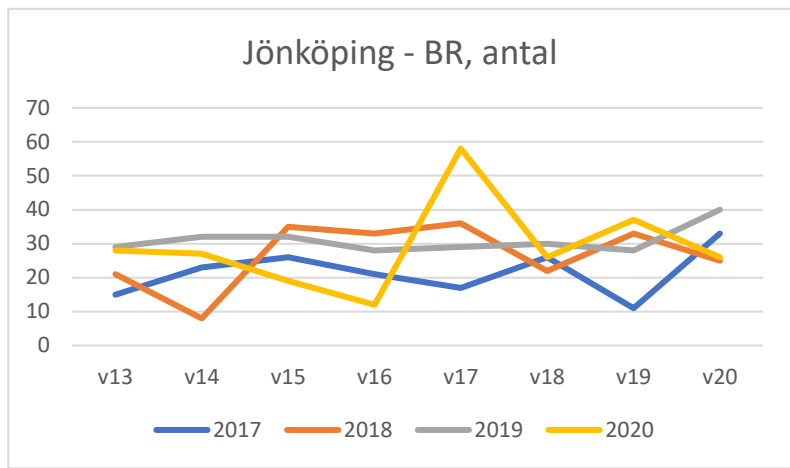

Jönköping - BR				
	ANTAL	ANTAL	ANTAL	ANTAL
Vecka/År	2017	2018	2019	2020
v13	15	21	29	28
v14	23	8	32	27
v15	26	35	32	19
v16	21	33	28	12
v17	17	36	29	58
v18	26	22	30	26
v19	11	33	28	37
v20	33	25	40	26