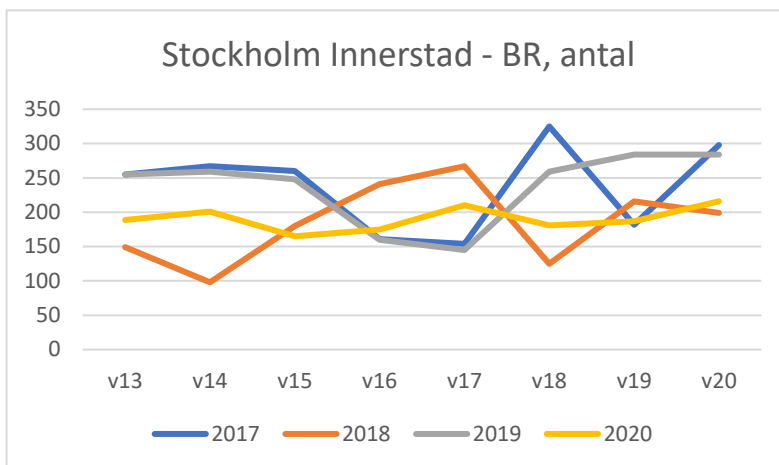

Underlag till Mäklarsamfundets & FMFs veckoutskick till mäklarkontoren

Bostadsrätter, antal försäljningar per vecka.

Först Stockholm, Göteborg och Malmö (innerstad sen kommunerna), därefter kommuner i bokstavsordning.

Stockholm Innerstad - BR				
	ANTAL	ANTAL	ANTAL	ANTAL
Vecka/År	2017	2018	2019	2020
v13	255	149	255	189
v14	267	98	259	201
v15	260	180	248	165
v16	161	241	160	175
v17	154	267	145	210
v18	325	125	259	181
v19	182	216	284	187
v20	298	199	284	216

Göteborg Innerstad - BR				
	ANTAL	ANTAL	ANTAL	ANTAL
Vecka/År	2017	2018	2019	2020
v13	51	57	38	37
v14	49	24	62	39
v15	44	54	47	38
v16	37	61	33	40
v17	32	56	36	54
v18	57	50	40	48
v19	37	40	54	41
v20	41	79	51	58