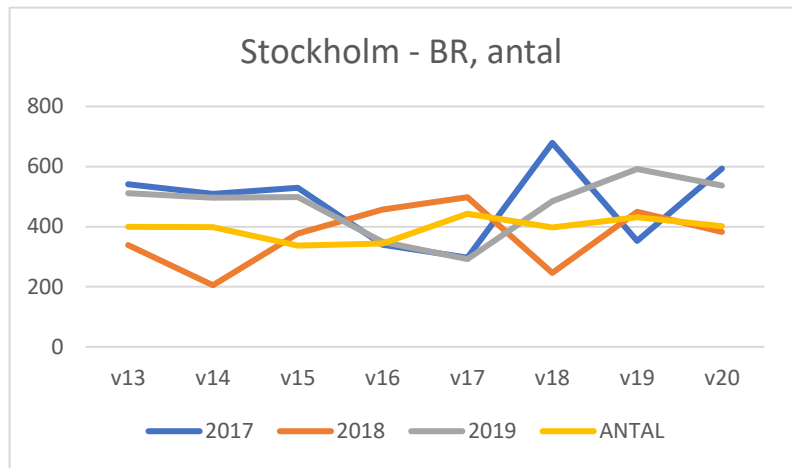

Stockholm - BR				
	ANTAL	ANTAL	ANTAL	ANTAL
Vecka/År	2017	2018	2019	2020
v13	541	339	511	400
v14	509	205	496	398
v15	530	377	499	337
v16	340	457	349	344
v17	297	498	292	443
v18	679	246	485	397
v19	353	450	592	431
v20	593	383	537	402