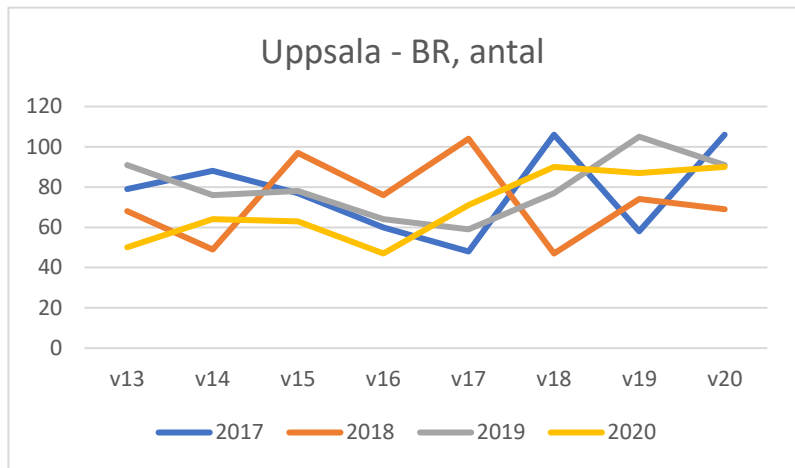

Uppsala - BR				
	ANTAL	ANTAL	ANTAL	ANTAL
Vecka/År	2017	2018	2019	2020
v13	79	68	91	50
v14	88	49	76	64
v15	77	97	78	63
v16	60	76	64	47
v17	48	104	59	71
v18	106	47	77	90
v19	58	74	105	87
v20	106	69	91	90