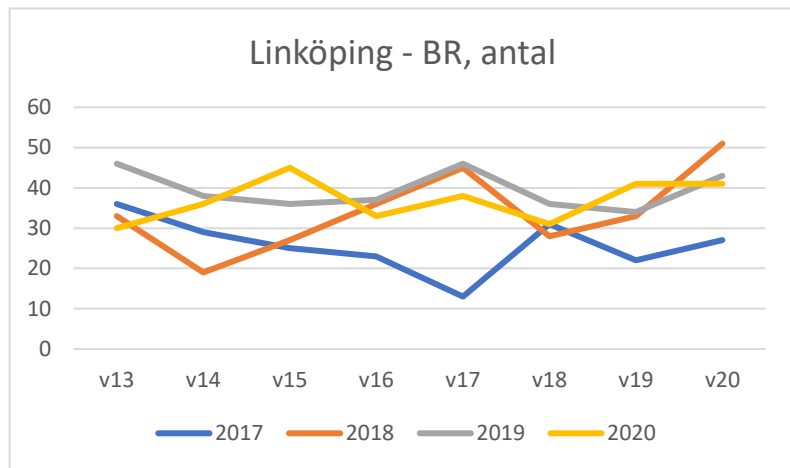

Linköping - BR				
	ANTAL	ANTAL	ANTAL	ANTAL
Vecka/År	2017	2018	2019	2020
v13	36	33	46	30
v14	29	19	38	36
v15	25	27	36	45
v16	23	36	37	33
v17	13	45	46	38
v18	31	28	36	31
v19	22	33	34	41
v20	27	51	43	41