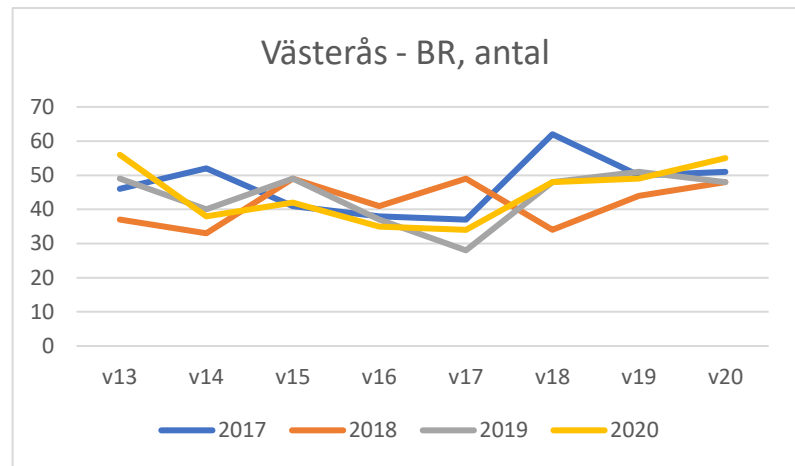

Västerås - BR				
	ANTAL	ANTAL	ANTAL	ANTAL
Vecka/År	2017	2018	2019	2020
v13	46	37	49	56
v14	52	33	40	38
v15	41	49	49	42
v16	38	41	37	35
v17	37	49	28	34
v18	62	34	48	48
v19	50	44	51	49
v20	51	48	48	55