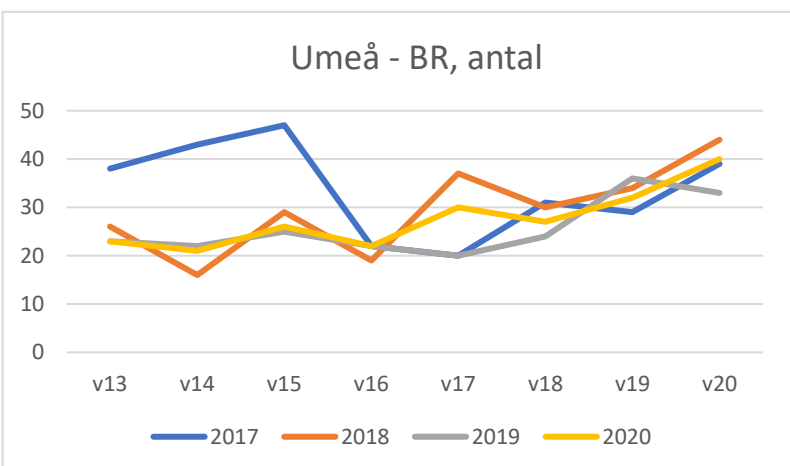

Umeå - BR				
	ANTAL	ANTAL	ANTAL	ANTAL
Vecka/År	2017	2018	2019	2020
v13	38	26	23	23
v14	43	16	22	21
v15	47	29	25	26
v16	22	19	22	22
v17	20	37	20	30
v18	31	30	24	27
v19	29	34	36	32
v20	39	44	33	40