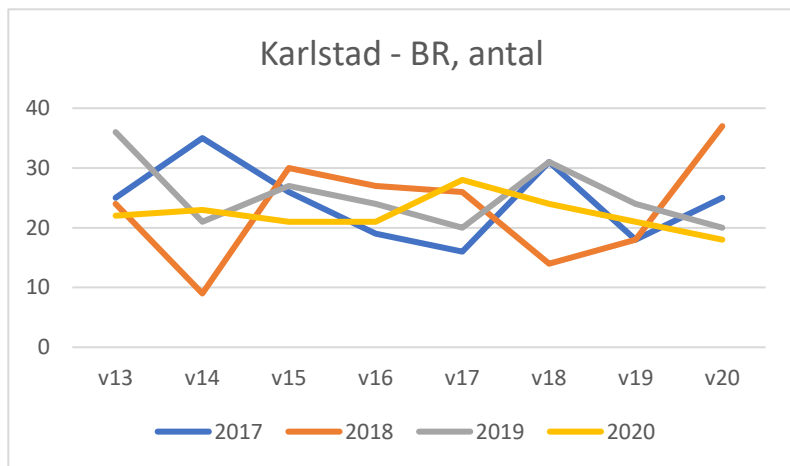

Karlstad - BR				
	ANTAL	ANTAL	ANTAL	ANTAL
Vecka/År	2017	2018	2019	2020
v13	25	24	36	22
v14	35	9	21	23
v15	26	30	27	21
v16	19	27	24	21
v17	16	26	20	28
v18	31	14	31	24
v19	18	18	24	21
v20	25	37	20	18