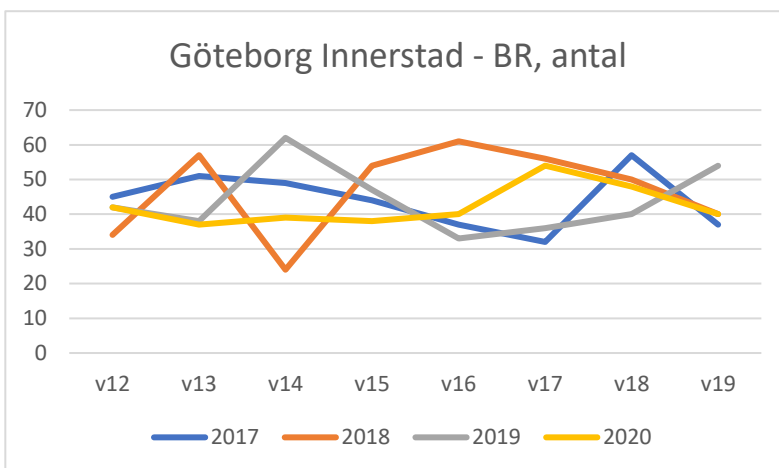

Underlag till Mäklarsamfundets & FMFs veckoutskick till mäklarkontoren

Bostadsrätter, antal försäljningar per vecka.

Först Stockholm, Göteborg och Malmö (innerstad sen kommunerna), därefter kommuner i bokstavsordning.

Stockholm Innerstad - BR				
	ANTAL	ANTAL	ANTAL	ANTAL
Vecka/År	2017	2018	2019	2020
v12	252	205	234	228
v13	255	149	251	189
v14	266	97	254	201
v15	258	179	237	166
v16	161	240	160	176
v17	152	263	141	208
v18	324	125	255	181
v19	182	213	281	187

Göteborg Innerstad - BR				
	ANTAL	ANTAL	ANTAL	ANTAL
Vecka/År	2017	2018	2019	2020
v12	45	34	42	42
v13	51	57	38	37
v14	49	24	62	39
v15	44	54	47	38
v16	37	61	33	40
v17	32	56	36	54
v18	57	50	40	48
v19	37	40	54	40