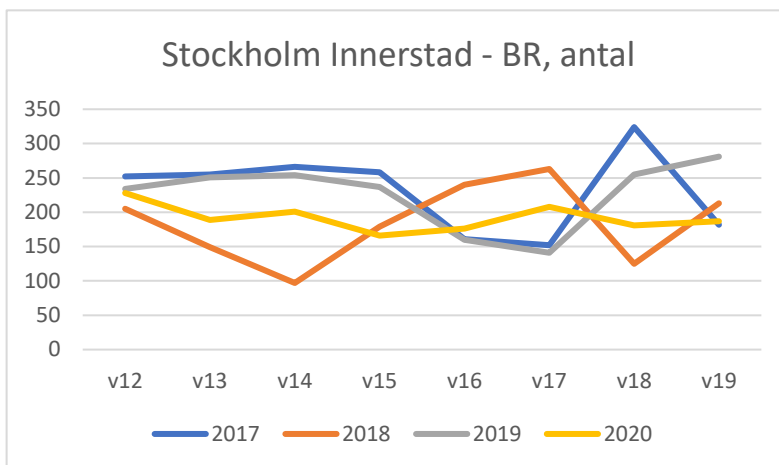

Underlag till Mäklarsamfundets & FMFs veckoutskick till mäklarkontoren

Bostadsrätter, antal försäljningar per vecka.

Först Stockholm, Göteborg och Malmö (innerstad sen kommunerna), därefter kommuner i bokstavsordning.

Stockholm Innerstad - BR				
	ANTAL	ANTAL	ANTAL	ANTAL
Vecka/År	2017	2018	2019	2020
v12	252	205	234	228
v13	255	149	251	189
v14	266	97	254	201
v15	258	179	237	166
v16	161	240	160	176
v17	152	263	141	208
v18	324	125	255	181
v19	182	213	281	187

Göteborg Innerstad - BR				
	ANTAL	ANTAL	ANTAL	ANTAL
Vecka/År	2017	2018	2019	2020
v12	45	34	42	42
v13	51	57	38	37
v14	49	24	62	39
v15	44	54	47	38
v16	37	61	33	40
v17	32	56	36	54
v18	57	50	40	48
v19	37	40	54	40