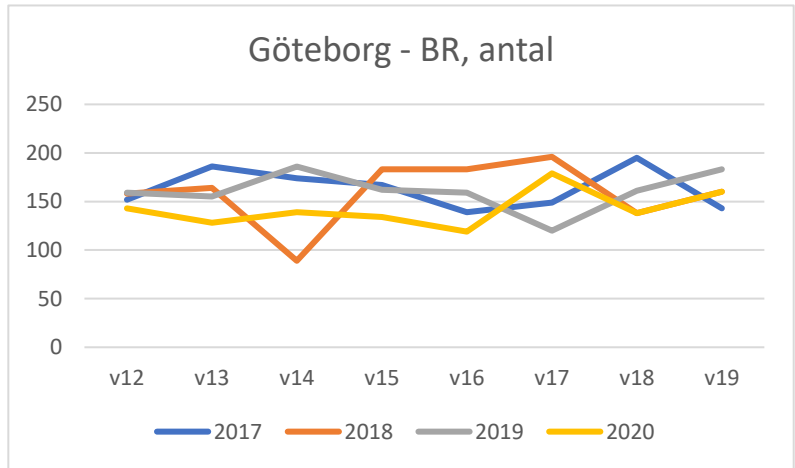

Göteborg - BR				
	ANTAL	ANTAL	ANTAL	ANTAL
Vecka/År	2017	2018	2019	2020
v12	152	158	159	143
v13	186	164	155	128
v14	174	89	186	139
v15	167	183	162	134
v16	139	183	159	119
v17	149	196	120	179
v18	195	138	161	138
v19	143	160	183	160