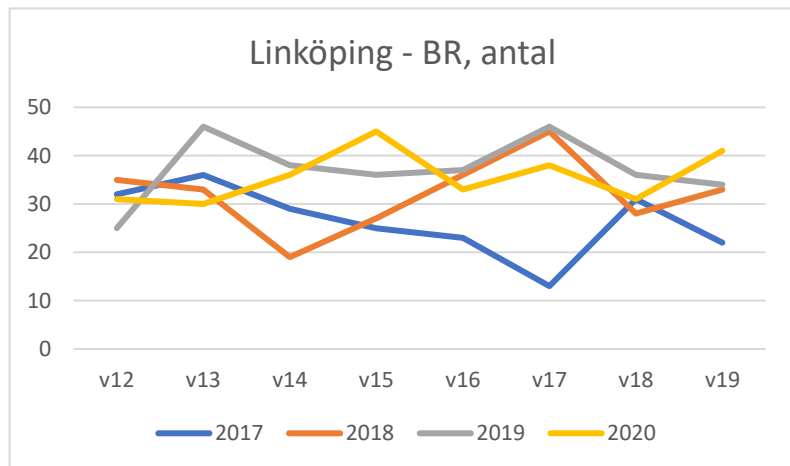

Linköping - BR				
	ANTAL	ANTAL	ANTAL	ANTAL
Vecka/År	2017	2018	2019	2020
v12	32	35	25	31
v13	36	33	46	30
v14	29	19	38	36
v15	25	27	36	45
v16	23	36	37	33
v17	13	45	46	38
v18	31	28	36	31
v19	22	33	34	41