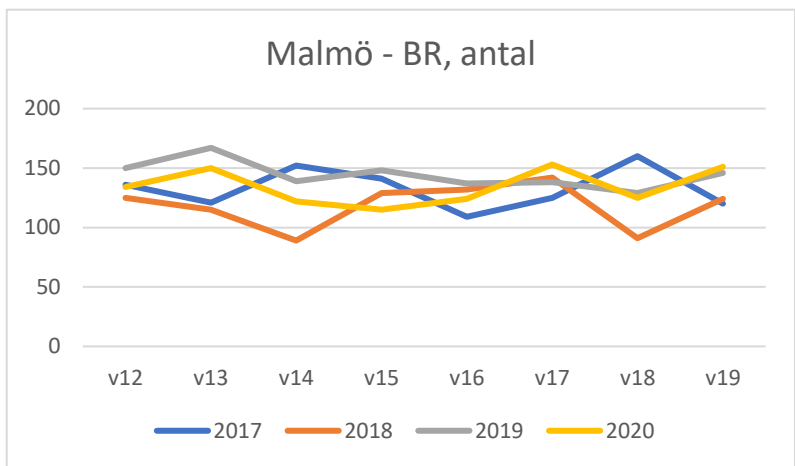

Malmö - BR				
	ANTAL	ANTAL	ANTAL	ANTAL
Vecka/År	2017	2018	2019	2020
v12	136	125	150	134
v13	121	115	167	150
v14	152	89	139	122
v15	141	129	148	115
v16	109	132	137	124
v17	125	142	138	153
v18	160	91	129	125
v19	120	124	146	151