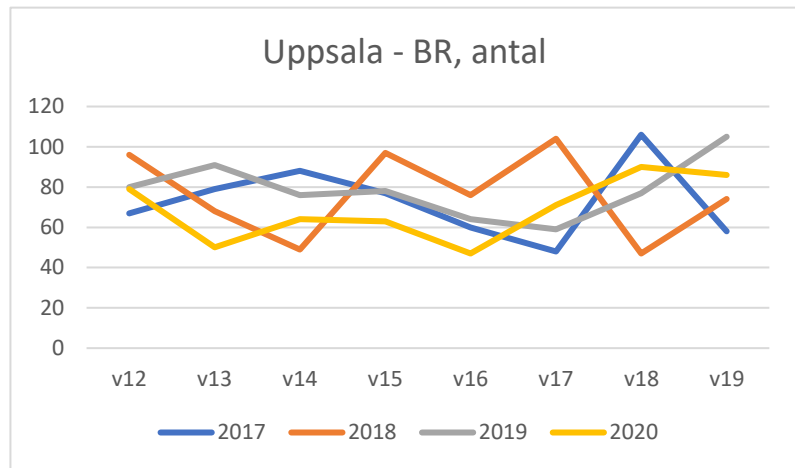

Uppsala - BR				
	ANTAL	ANTAL	ANTAL	ANTAL
Vecka/År	2017	2018	2019	2020
v12	67	96	80	79
v13	79	68	91	50
v14	88	49	76	64
v15	77	97	78	63
v16	60	76	64	47
v17	48	104	59	71
v18	106	47	77	90
v19	58	74	105	86