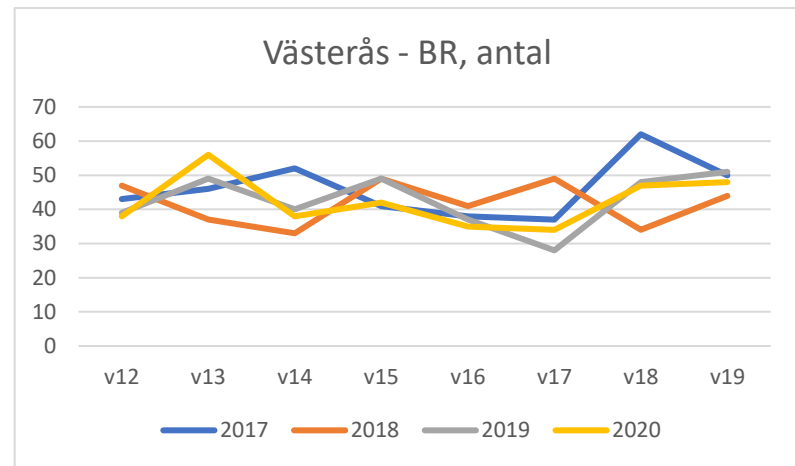

Västerås - BR				
	ANTAL	ANTAL	ANTAL	ANTAL
Vecka/År	2017	2018	2019	2020
v12	43	47	39	38
v13	46	37	49	56
v14	52	33	40	38
v15	41	49	49	42
v16	38	41	37	35
v17	37	49	28	34
v18	62	34	48	47
v19	50	44	51	48