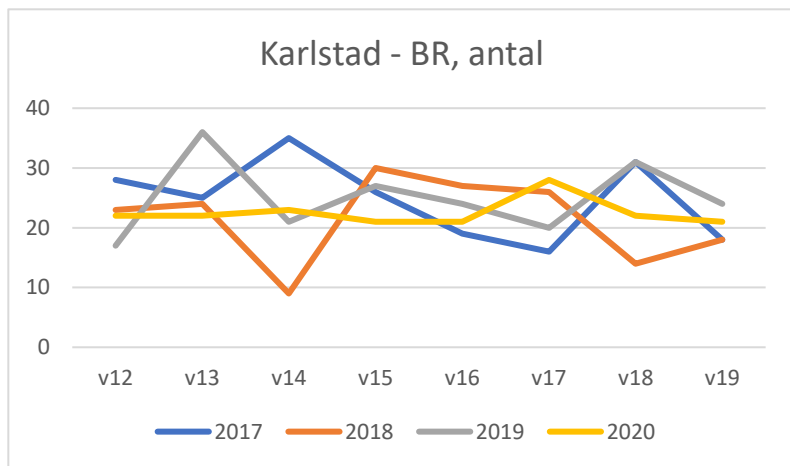

Karlstad - BR				
	ANTAL	ANTAL	ANTAL	ANTAL
Vecka/År	2017	2018	2019	2020
v12	28	23	17	22
v13	25	24	36	22
v14	35	9	21	23
v15	26	30	27	21
v16	19	27	24	21
v17	16	26	20	28
v18	31	14	31	22
v19	18	18	24	21