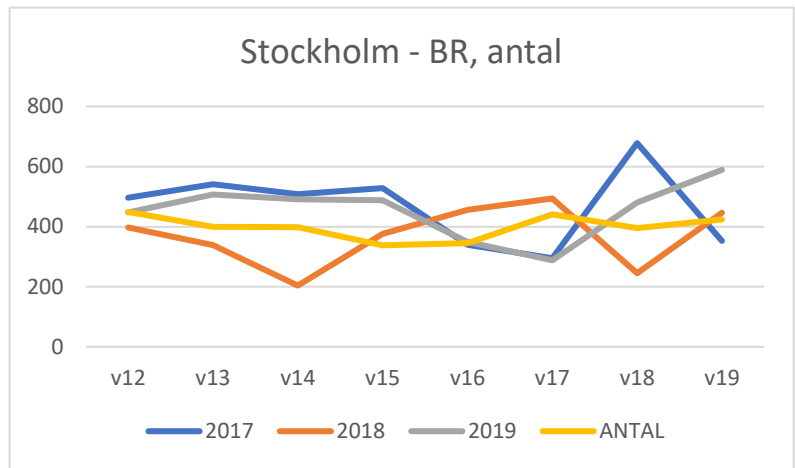

Stockholm - BR				
	ANTAL	ANTAL	ANTAL	ANTAL
Vecka/År	2017	2018	2019	2020
v12	496	397	447	449
v13	541	339	507	400
v14	508	204	491	398
v15	528	376	488	338
v16	340	456	349	345
v17	295	494	288	441
v18	678	245	481	395
v19	353	446	589	424