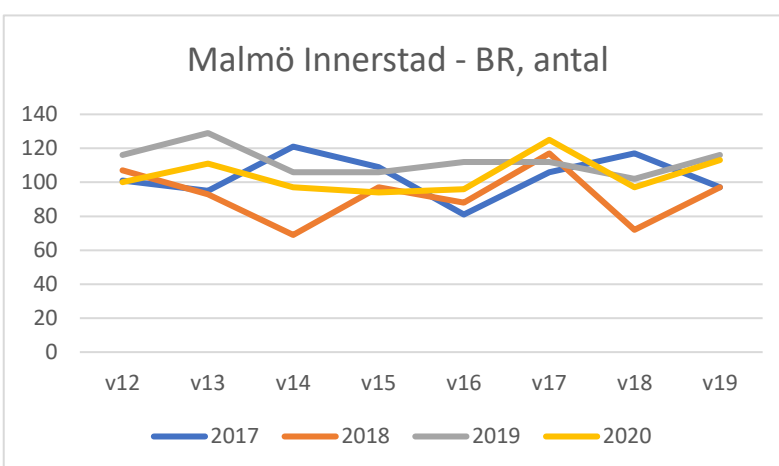

Malmö Innerstad - BR				
	ANTAL	ANTAL	ANTAL	ANTAL
Vecka/År	2017	2018	2019	2020
v12	101	107	116	100
v13	95	93	129	111
v14	121	69	106	97
v15	109	97	106	94
v16	81	88	112	96
v17	106	117	112	125
v18	117	72	102	97
v19	97	97	116	113