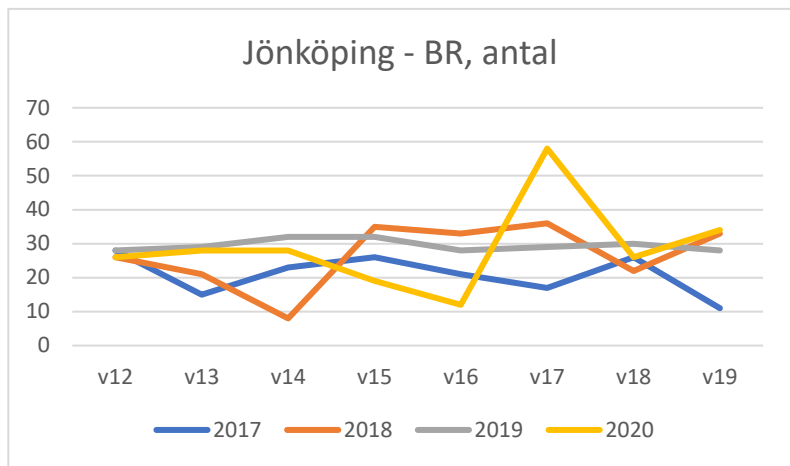

Jönköping - BR				
	ANTAL	ANTAL	ANTAL	ANTAL
Vecka/År	2017	2018	2019	2020
v12	28	26	28	26
v13	15	21	29	28
v14	23	8	32	28
v15	26	35	32	19
v16	21	33	28	12
v17	17	36	29	58
v18	26	22	30	26
v19	11	33	28	34