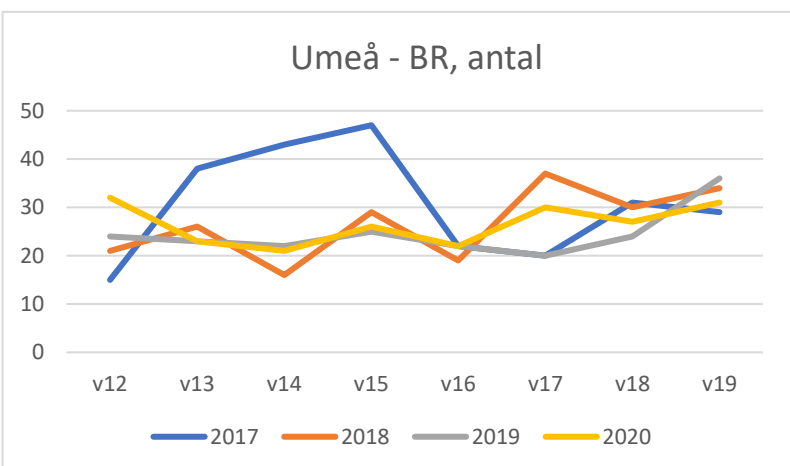

Umeå - BR				
	ANTAL	ANTAL	ANTAL	ANTAL
Vecka/År	2017	2018	2019	2020
v12	15	21	24	32
v13	38	26	23	23
v14	43	16	22	21
v15	47	29	25	26
v16	22	19	22	22
v17	20	37	20	30
v18	31	30	24	27
v19	29	34	36	31