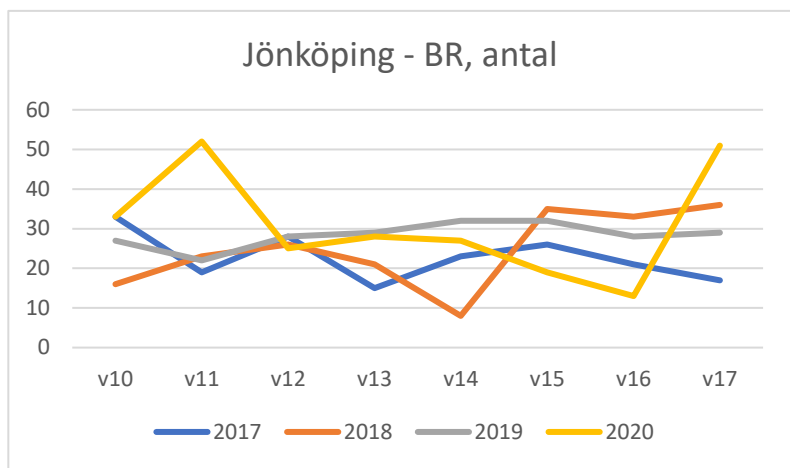

Jönköping - BR				
	ANTAL	ANTAL	ANTAL	ANTAL
Vecka/År	2017	2018	2019	2020
v10	33	16	27	33
v11	19	23	22	52
v12	28	26	28	25
v13	15	21	29	28
v14	23	8	32	27
v15	26	35	32	19
v16	21	33	28	13
v17	17	36	29	51