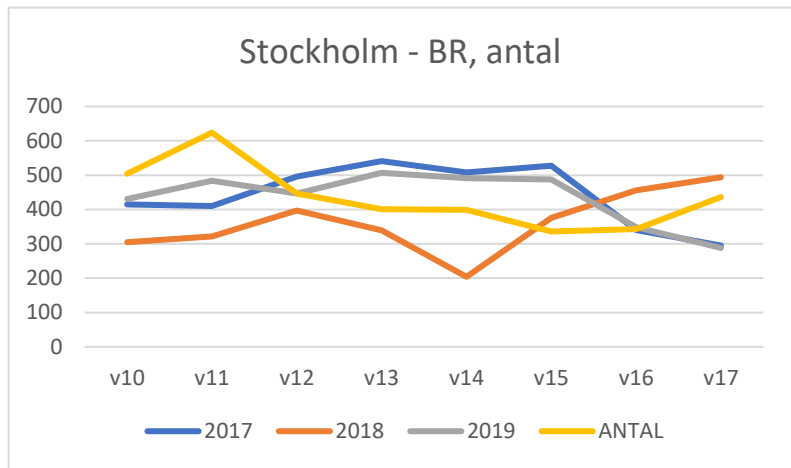

Stockholm - BR				
	ANTAL	ANTAL	ANTAL	ANTAL
Vecka/År	2017	2018	2019	2020
v10	415	305	431	504
v11	410	322	484	624
v12	496	397	447	447
v13	541	339	507	401
v14	508	204	491	399
v15	528	376	488	336
v16	340	456	349	343
v17	295	494	288	436