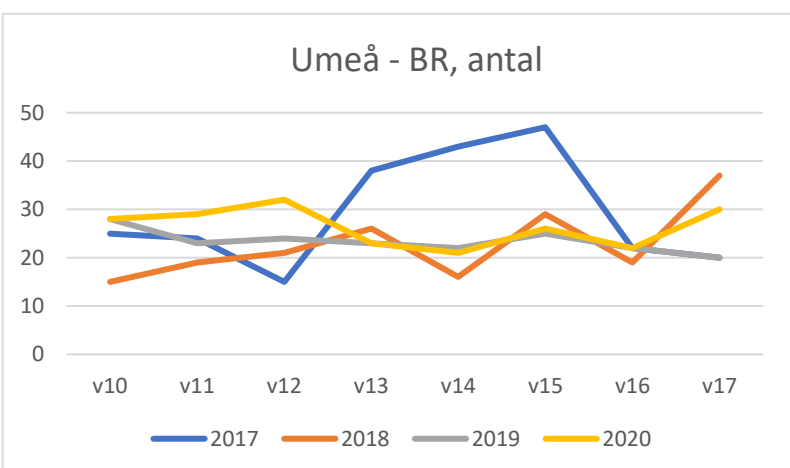

Umeå - BR				
	ANTAL	ANTAL	ANTAL	ANTAL
Vecka/År	2017	2018	2019	2020
v10	25	15	28	28
v11	24	19	23	29
v12	15	21	24	32
v13	38	26	23	23
v14	43	16	22	21
v15	47	29	25	26
v16	22	19	22	22
v17	20	37	20	30