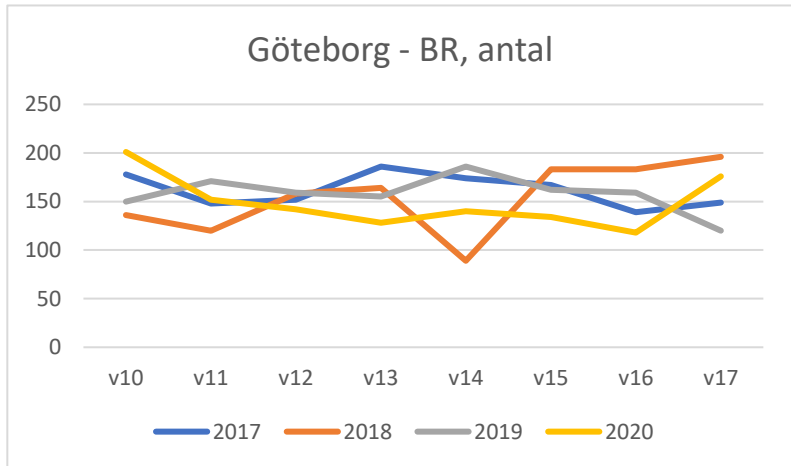

Göteborg - BR				
	ANTAL	ANTAL	ANTAL	ANTAL
Vecka/År	2017	2018	2019	2020
v10	178	136	150	201
v11	148	120	171	152
v12	152	158	159	142
v13	186	164	155	128
v14	174	89	186	140
v15	167	183	162	134
v16	139	183	159	118
v17	149	196	120	176