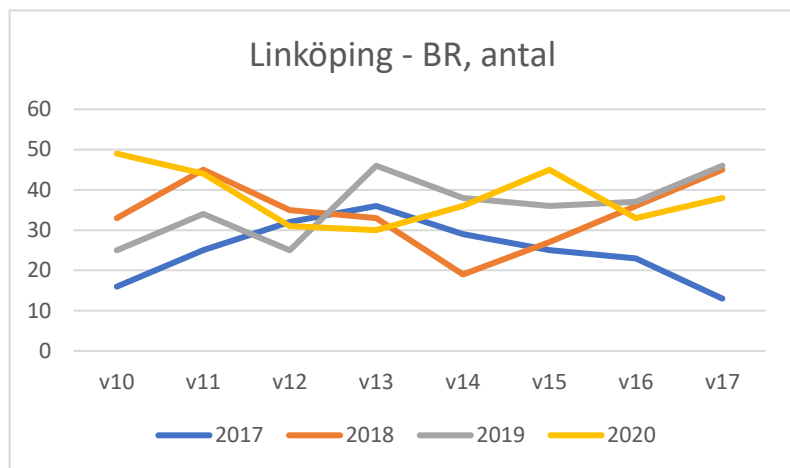

Linköping - BR				
	ANTAL	ANTAL	ANTAL	ANTAL
Vecka/År	2017	2018	2019	2020
v10	16	33	25	49
v11	25	45	34	44
v12	32	35	25	31
v13	36	33	46	30
v14	29	19	38	36
v15	25	27	36	45
v16	23	36	37	33
v17	13	45	46	38