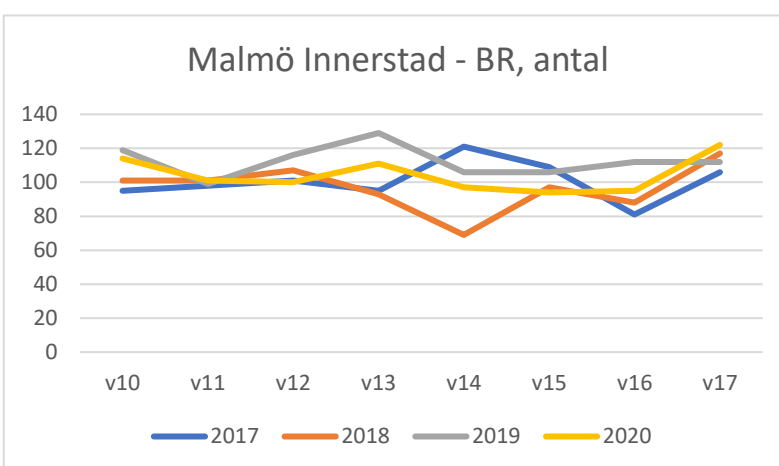

Malmö Innerstad - BR				
	ANTAL	ANTAL	ANTAL	ANTAL
Vecka/År	2017	2018	2019	2020
v10	95	101	119	114
v11	98	101	99	101
v12	101	107	116	100
v13	95	93	129	111
v14	121	69	106	97
v15	109	97	106	94
v16	81	88	112	95
v17	106	117	112	122