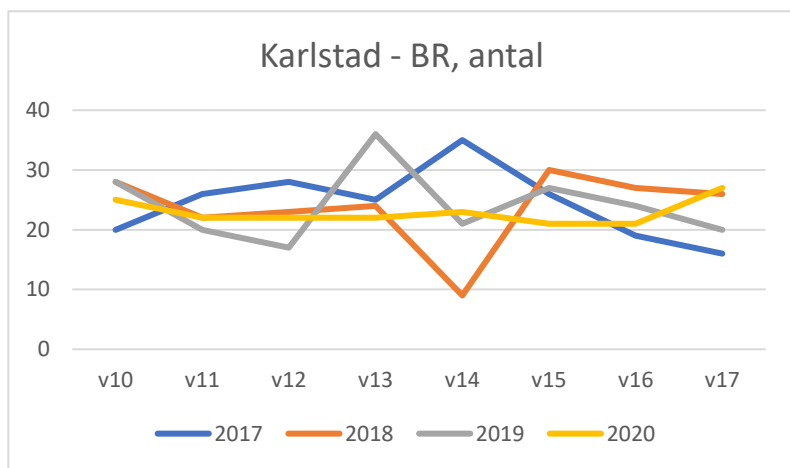

Karlstad - BR				
	ANTAL	ANTAL	ANTAL	ANTAL
Vecka/År	2017	2018	2019	2020
v10	20	28	28	25
v11	26	22	20	22
v12	28	23	17	22
v13	25	24	36	22
v14	35	9	21	23
v15	26	30	27	21
v16	19	27	24	21
v17	16	26	20	27