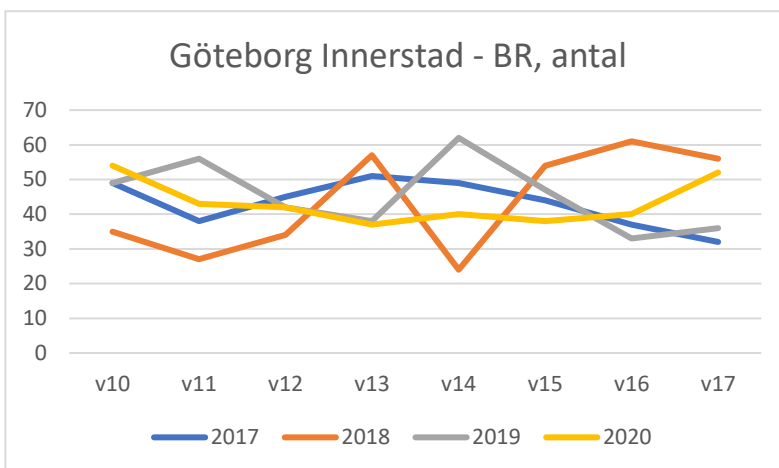

Underlag till Mäklarsamfundets & FMFs veckoutskick till mäklarkontoren

Bostadsrätter, antal försäljningar per vecka.

Först Stockholm, Göteborg och Malmö (innerstad sen kommunerna), därefter kommuner i bokstavsordning.

Stockholm Innerstad - BR				
	ANTAL	ANTAL	ANTAL	ANTAL
Vecka/År	2017	2018	2019	2020
v10	187	146	226	239
v11	192	145	242	292
v12	252	205	234	227
v13	255	149	251	189
v14	266	97	254	202
v15	258	179	237	165
v16	161	240	160	176
v17	152	263	141	207

Göteborg Innerstad - BR				
	ANTAL	ANTAL	ANTAL	ANTAL
Vecka/År	2017	2018	2019	2020
v10	49	35	49	54
v11	38	27	56	43
v12	45	34	42	42
v13	51	57	38	37
v14	49	24	62	40
v15	44	54	47	38
v16	37	61	33	40
v17	32	56	36	52