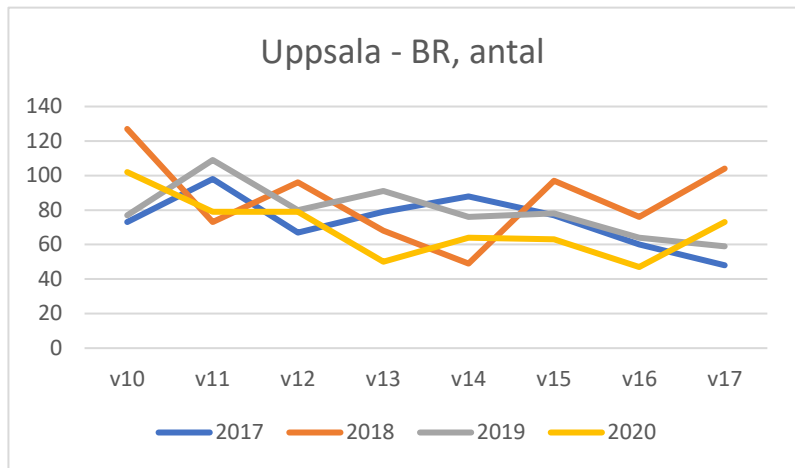

Uppsala - BR				
	ANTAL	ANTAL	ANTAL	ANTAL
Vecka/År	2017	2018	2019	2020
v10	73	127	77	102
v11	98	73	109	79
v12	67	96	80	79
v13	79	68	91	50
v14	88	49	76	64
v15	77	97	78	63
v16	60	76	64	47
v17	48	104	59	73