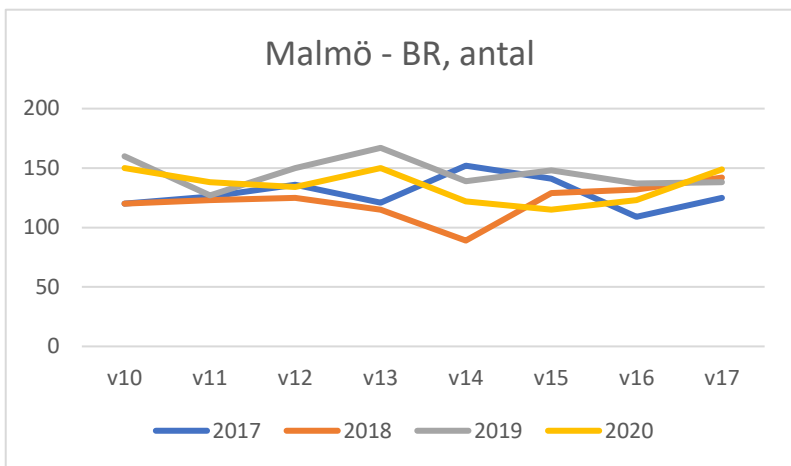

Malmö - BR				
	ANTAL	ANTAL	ANTAL	ANTAL
Vecka/År	2017	2018	2019	2020
v10	120	120	160	150
v11	126	123	127	138
v12	136	125	150	134
v13	121	115	167	150
v14	152	89	139	122
v15	141	129	148	115
v16	109	132	137	123
v17	125	142	138	149