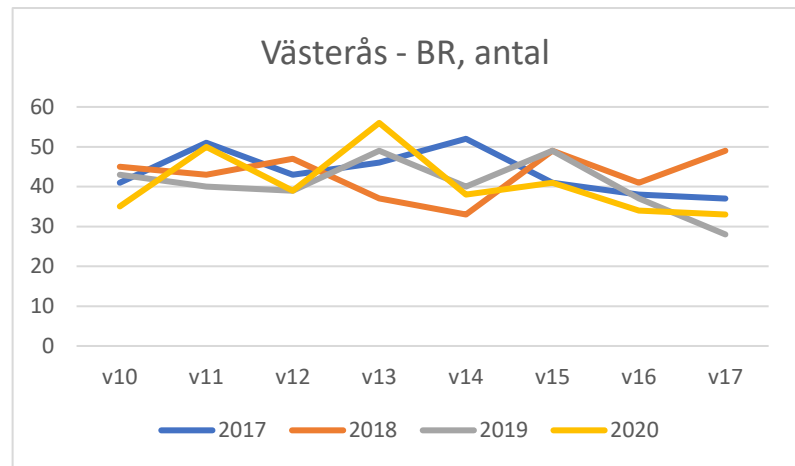

Västerås - BR				
	ANTAL	ANTAL	ANTAL	ANTAL
Vecka/År	2017	2018	2019	2020
v10	41	45	43	35
v11	51	43	40	50
v12	43	47	39	39
v13	46	37	49	56
v14	52	33	40	38
v15	41	49	49	41
v16	38	41	37	34
v17	37	49	28	33