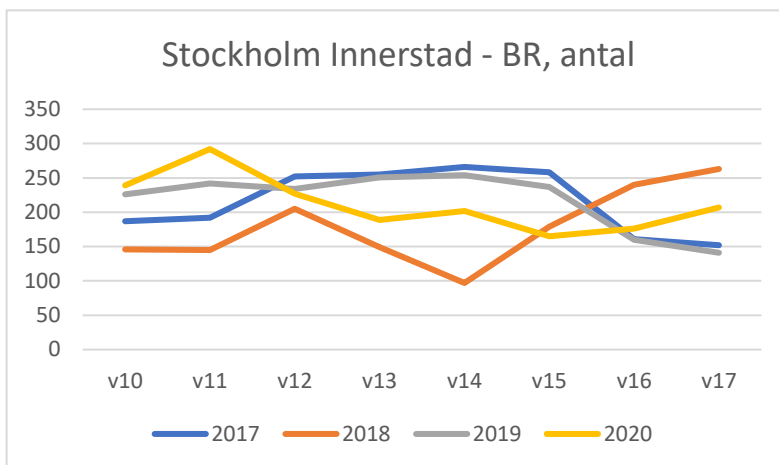

Underlag till Mäklarsamfundets & FMFs veckoutskick till mäklarkontoren

Bostadsrätter, antal försäljningar per vecka.

Först Stockholm, Göteborg och Malmö (innerstad sen kommunerna), därefter kommuner i bokstavsordning.

Stockholm Innerstad - BR				
	ANTAL	ANTAL	ANTAL	ANTAL
Vecka/År	2017	2018	2019	2020
v10	187	146	226	239
v11	192	145	242	292
v12	252	205	234	227
v13	255	149	251	189
v14	266	97	254	202
v15	258	179	237	165
v16	161	240	160	176
v17	152	263	141	207

Göteborg Innerstad - BR				
	ANTAL	ANTAL	ANTAL	ANTAL
Vecka/År	2017	2018	2019	2020
v10	49	35	49	54
v11	38	27	56	43
v12	45	34	42	42
v13	51	57	38	37
v14	49	24	62	40
v15	44	54	47	38
v16	37	61	33	40
v17	32	56	36	52