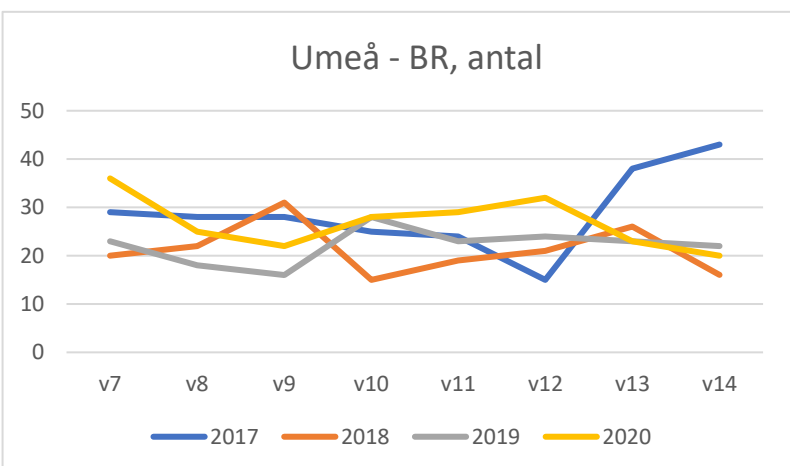

Göteborg - BR				
	ANTAL	ANTAL	ANTAL	ANTAL
Vecka/År	2017	2018	2019	2020
v7	141	211	150	179
v8	169	231	142	185
v9	140	192	170	177
v10	178	136	150	202
v11	148	120	171	150
v12	152	158	159	143
v13	186	164	155	127
v14	174	89	186	141

Malmö - BR				
	ANTAL	ANTAL	ANTAL	ANTAL
Vecka/År	2017	2018	2019	2020
v7	120	130	148	156
v8	129	123	127	128
v9	125	121	123	127
v10	120	120	160	151
v11	126	123	127	139
v12	136	125	150	133
v13	121	115	167	151
v14	152	89	139	121

Jönköping - BR				
	ANTAL	ANTAL	ANTAL	ANTAL
Vecka/År	2017	2018	2019	2020
v7	28	32	43	44
v8	13	24	28	36
v9	41	36	30	31
v10	33	16	27	33
v11	19	23	22	52
v12	28	26	28	25
v13	15	21	29	29
v14	23	8	32	26

Karlstad - BR				
	ANTAL	ANTAL	ANTAL	ANTAL
Vecka/År	2017	2018	2019	2020
v7	18	29	35	24
v8	18	17	20	32
v9	28	39	25	40
v10	20	28	28	25
v11	26	22	20	22
v12	28	23	17	22
v13	25	24	36	22
v14	35	9	21	23

Linköping - BR				
	ANTAL	ANTAL	ANTAL	ANTAL
Vecka/År	2017	2018	2019	2020
v7	20	32	32	34
v8	19	39	31	44
v9	12	50	32	36
v10	16	33	25	49
v11	25	45	34	44
v12	32	35	25	31
v13	36	33	46	30
v14	29	19	38	36

Umeå - BR				
	ANTAL	ANTAL	ANTAL	ANTAL
Vecka/År	2017	2018	2019	2020
v7	29	20	23	36
v8	28	22	18	25
v9	28	31	16	22
v10	25	15	28	28
v11	24	19	23	29
v12	15	21	24	32
v13	38	26	23	23
v14	43	16	22	20