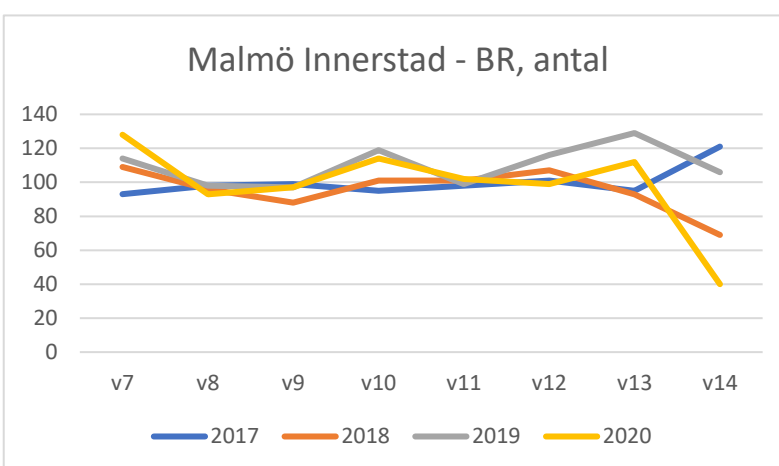

Malmö Innerstad - BR				
	ANTAL	ANTAL	ANTAL	ANTAL
Vecka/År	2017	2018	2019	2020
v7	93	109	114	128
v8	98	96	98	93
v9	99	88	97	97
v10	95	101	119	114
v11	98	101	99	102
v12	101	107	116	99
v13	95	93	129	112
v14	121	69	106	40