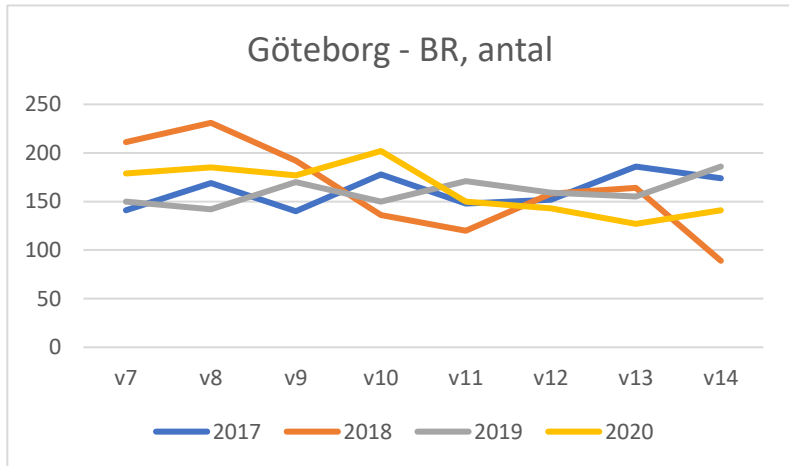

Göteborg - BR				
	ANTAL	ANTAL	ANTAL	ANTAL
Vecka/År	2017	2018	2019	2020
v7	141	211	150	179
v8	169	231	142	185
v9	140	192	170	177
v10	178	136	150	202
v11	148	120	171	150
v12	152	158	159	143
v13	186	164	155	127
v14	174	89	186	141