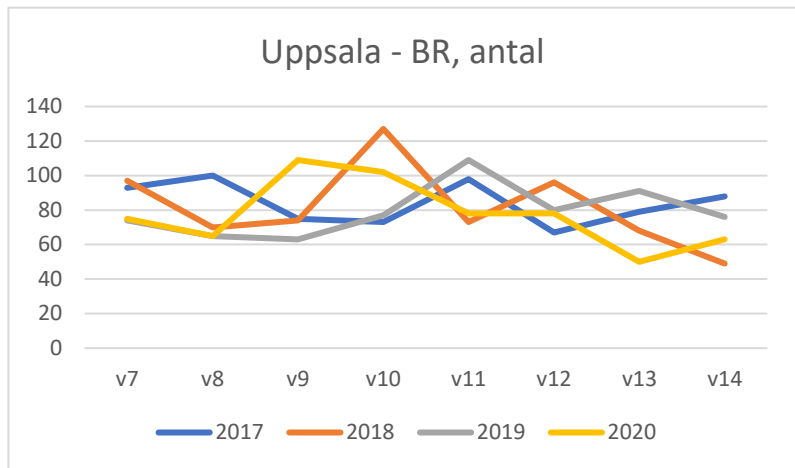

Uppsala - BR				
	ANTAL	ANTAL	ANTAL	ANTAL
Vecka/År	2017	2018	2019	2020
v7	93	97	74	75
v8	100	70	65	65
v9	75	74	63	109
v10	73	127	77	102
v11	98	73	109	78
v12	67	96	80	78
v13	79	68	91	50
v14	88	49	76	63