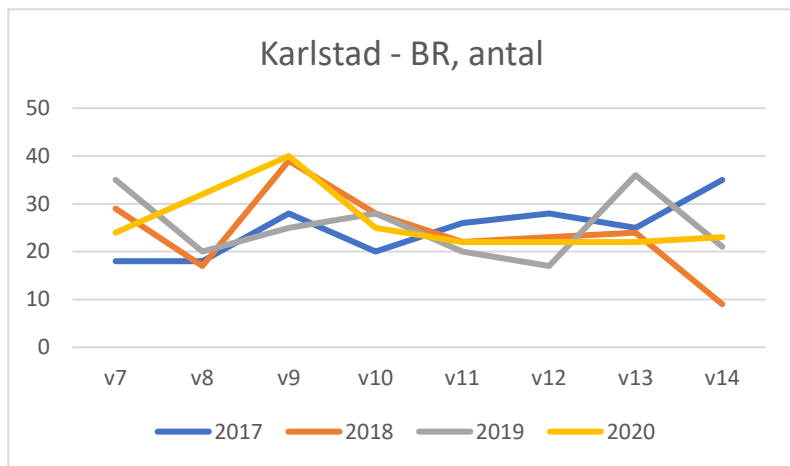

Karlstad - BR				
	ANTAL	ANTAL	ANTAL	ANTAL
Vecka/År	2017	2018	2019	2020
v7	18	29	35	24
v8	18	17	20	32
v9	28	39	25	40
v10	20	28	28	25
v11	26	22	20	22
v12	28	23	17	22
v13	25	24	36	22
v14	35	9	21	23