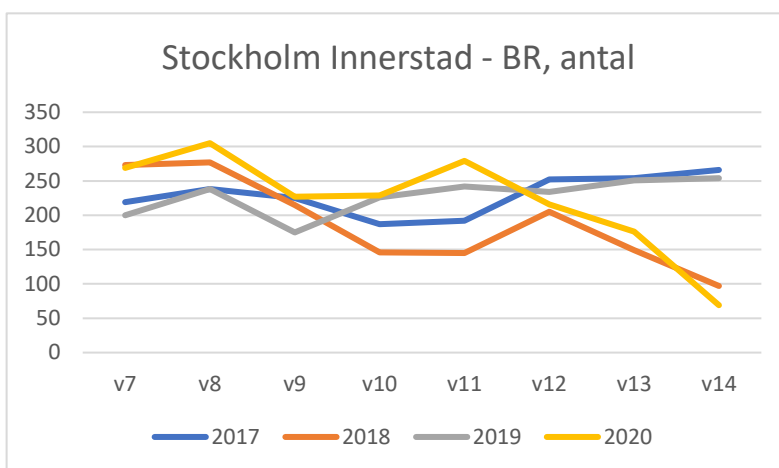

## Underlag till Mäklarsamfundets & FMFs veckoutskick till mäklarkontoren

Bostadsrätter, antal försäljningar per vecka.

Först Stockholm, Göteborg och Malmö (innerstad sen kommunerna), därefter kommuner i bokstavsordning.

Stockholm Innerstad - BR				
	ANTAL	ANTAL	ANTAL	ANTAL
Vecka/År	2017	2018	2019	2020
v7	219	273	200	269
v8	238	277	238	305
v9	225	215	175	227
v10	187	146	226	229
v11	192	145	242	279
v12	252	205	234	216
v13	254	149	251	176
v14	266	97	254	69

Göteborg Innerstad - BR				
	ANTAL	ANTAL	ANTAL	ANTAL
Vecka/År	2017	2018	2019	2020
v7	42	66	38	54
v8	44	65	31	48
v9	44	53	47	51
v10	49	35	49	55
v11	38	27	56	42
v12	45	34	42	42
v13	51	57	38	36
v14	49	24	62	10