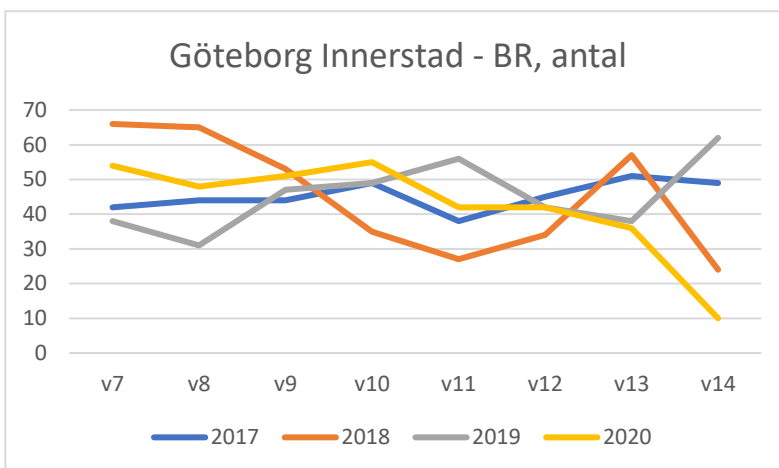

## Underlag till Mäklarsamfundets & FMFs veckoutskick till mäklarkontoren

Bostadsrätter, antal försäljningar per vecka.

Först Stockholm, Göteborg och Malmö (innerstad sen kommunerna), därefter kommuner i bokstavsordning.

Stockholm Innerstad - BR				
	ANTAL	ANTAL	ANTAL	ANTAL
Vecka/År	2017	2018	2019	2020
v7	219	273	200	269
v8	238	277	238	305
v9	225	215	175	227
v10	187	146	226	229
v11	192	145	242	279
v12	252	205	234	216
v13	254	149	251	176
v14	266	97	254	69

Göteborg Innerstad - BR				
	ANTAL	ANTAL	ANTAL	ANTAL
Vecka/År	2017	2018	2019	2020
v7	42	66	38	54
v8	44	65	31	48
v9	44	53	47	51
v10	49	35	49	55
v11	38	27	56	42
v12	45	34	42	42
v13	51	57	38	36
v14	49	24	62	10