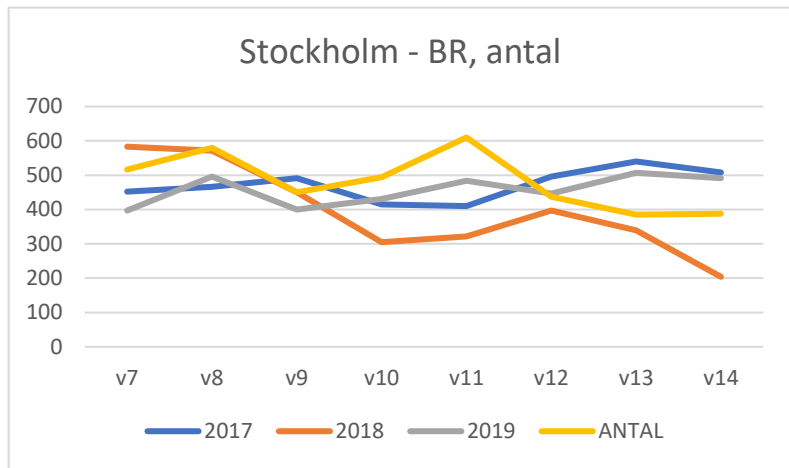

Stockholm - BR				
	ANTAL	ANTAL	ANTAL	ANTAL
Vecka/År	2017	2018	2019	2020
v7	452	583	397	516
v8	466	571	496	580
v9	491	450	400	450
v10	415	305	431	494
v11	410	322	484	610
v12	496	397	447	437
v13	540	339	507	385
v14	508	204	491	388