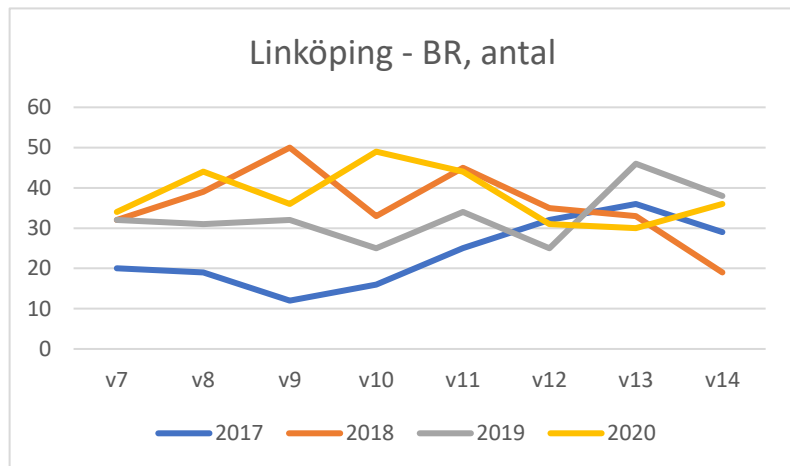

Linköping - BR				
	ANTAL	ANTAL	ANTAL	ANTAL
Vecka/År	2017	2018	2019	2020
v7	20	32	32	34
v8	19	39	31	44
v9	12	50	32	36
v10	16	33	25	49
v11	25	45	34	44
v12	32	35	25	31
v13	36	33	46	30
v14	29	19	38	36