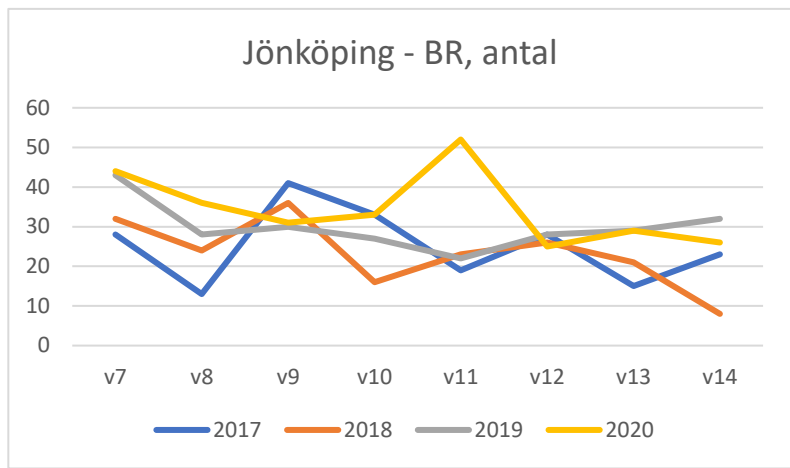

Jönköping - BR				
	ANTAL	ANTAL	ANTAL	ANTAL
Vecka/År	2017	2018	2019	2020
v7	28	32	43	44
v8	13	24	28	36
v9	41	36	30	31
v10	33	16	27	33
v11	19	23	22	52
v12	28	26	28	25
v13	15	21	29	29
v14	23	8	32	26