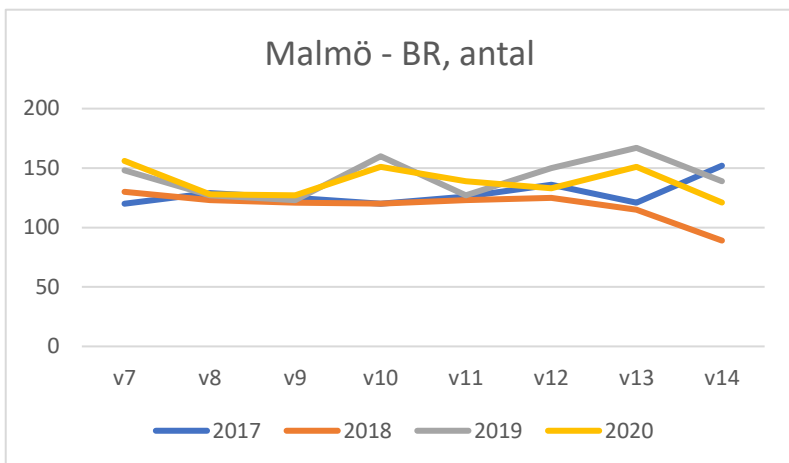

Malmö - BR				
	ANTAL	ANTAL	ANTAL	ANTAL
Vecka/År	2017	2018	2019	2020
v7	120	130	148	156
v8	129	123	127	128
v9	125	121	123	127
v10	120	120	160	151
v11	126	123	127	139
v12	136	125	150	133
v13	121	115	167	151
v14	152	89	139	121