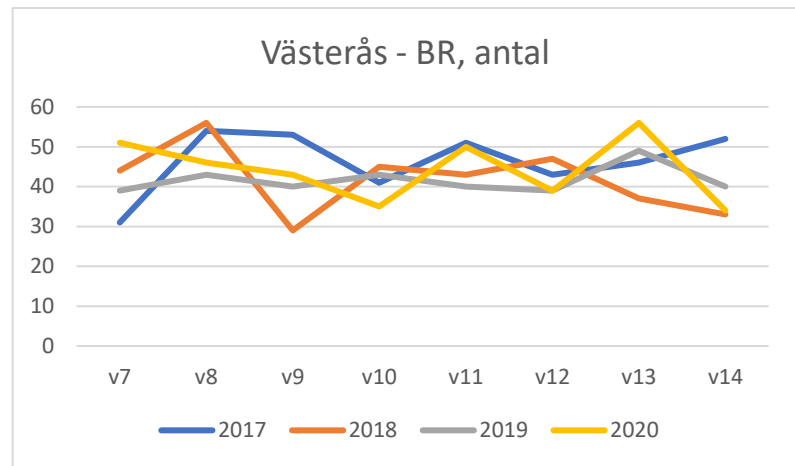

Västerås - BR				
	ANTAL	ANTAL	ANTAL	ANTAL
Vecka/År	2017	2018	2019	2020
v7	31	44	39	51
v8	54	56	43	46
v9	53	29	40	43
v10	41	45	43	35
v11	51	43	40	50
v12	43	47	39	39
v13	46	37	49	56
v14	52	33	40	34